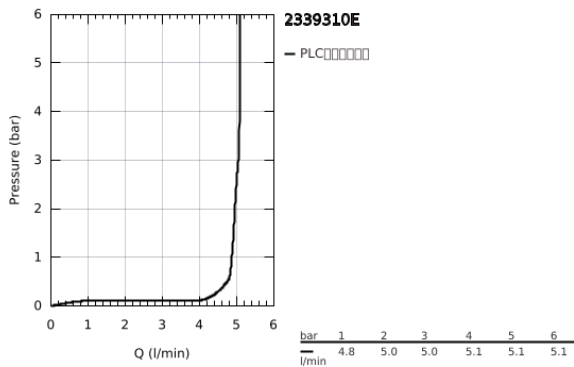

23 393 10E EUROS^{MART} 单把手面盆龙头, M号

产品描述

- Colour: 镀铬
- 单孔安装
- 金属把手
- 高仪丝顺技能 28 毫米陶瓷阀芯
- OpenCold - cold water flow in mid-lever position
- 带温度限制器
- 高仪持久镀铬饰面
- 高仪乐可节技术减少耗水量
- maximum flow rate (at 3 bar): 5 l/min

- 高仪快可适技术
- 1 1/4" 提拉杆落水
- 软管

23 393 10E EUROSMART 单把手面盆龙头, M号

备件, 十二月 2012 – now

- 1: 把手 (Spare part-nr. 46865000)
- 2: 碗盆龙头 (Spare part-nr. 46715000)
- 3: 阀芯 (Spare part-nr. 46580000)
- 4: 起泡器 (Spare part-nr. 48159000)
- 5: 落水 (Spare part-nr. 06329000)
- 6: Shank mounting kit (Spare part-nr. 46249000)
- 7: 落水配套 (Spare part-nr. 28910000)
- 7.1: 落水塞 (Spare part-nr. 07182000)
- 7.2: 球头杆 (Spare part-nr. 07052000)
- 8: 扳手 (Spare part-nr. 19017000)*
- 9: 球头杆 (Spare part-nr. 07341000)*