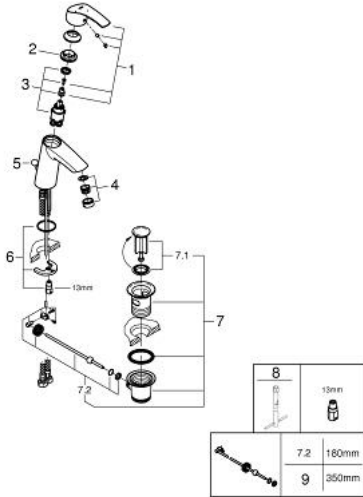

23 393 10E EUROS^{MART} 单把手面盆龙头, M号

产品描述

- Colour: 镀铬
- 单孔安装
- 金属把手
- 高仪丝顺技能 28 毫米陶瓷阀芯
- OpenCold - cold water flow in mid-lever position
- 带温度限制器
- 高仪持久镀铬饰面
- 高仪乐可节技术减少耗水量
- maximum flow rate (at 3 bar): 5 l/min

- 高仪快可适技术
- 1 1/4" 提拉杆落水
- 软管

23 393 10E EUROSMART 单把手面盆龙头, M号

备件, 十二月 2012 – now

- 1: 把手 (Spare part-nr. 46865000)
- 2: 碗盆龙头 (Spare part-nr. 46715000)
- 3: 阀芯 (Spare part-nr. 46580000)
- 4: 起泡器 (Spare part-nr. 48159000)
- 5: 落水 (Spare part-nr. 06329000)
- 6: Shank mounting kit (Spare part-nr. 46249000)
- 7: 落水配套 (Spare part-nr. 28910000)
- 7.1: 落水塞 (Spare part-nr. 07182000)
- 7.2: 球头杆 (Spare part-nr. 07052000)
- 8: 扳手 (Spare part-nr. 19017000)*
- 9: 球头杆 (Spare part-nr. 07341000)*