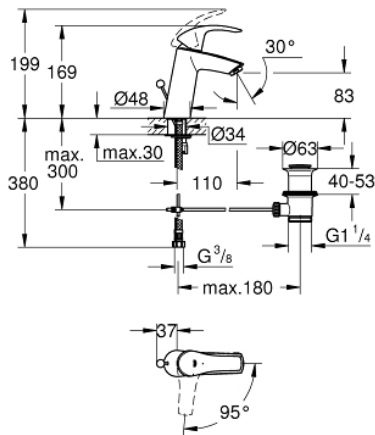

23 393 10E EUROS^{MART} 单把手面盆龙头, M号

产品描述

- Colour: 镀铬
- 单孔安装
- 金属把手
- 高仪丝顺技能 28 毫米陶瓷阀芯
- OpenCold - cold water flow in mid-lever position
- 带温度限制器
- 高仪持久镀铬饰面
- 高仪乐可节技术减少耗水量
- maximum flow rate (at 3 bar): 5 l/min

- 高仪快可适技术
- 1 1/4" 提拉杆落水
- 软管

23 393 10E EUROSMART 单把手面盆龙头, M号

备件, 十二月 2012 – now

- 1: 把手 (Spare part-nr. 46865000)
- 2: 碗盆龙头 (Spare part-nr. 46715000)
- 3: 阀芯 (Spare part-nr. 46580000)
- 4: 起泡器 (Spare part-nr. 48159000)
- 5: 落水 (Spare part-nr. 06329000)
- 6: Shank mounting kit (Spare part-nr. 46249000)
- 7: 落水配套 (Spare part-nr. 28910000)
- 7.1: 落水塞 (Spare part-nr. 07182000)
- 7.2: 球头杆 (Spare part-nr. 07052000)
- 8: 扳手 (Spare part-nr. 19017000)*
- 9: 球头杆 (Spare part-nr. 07341000)*