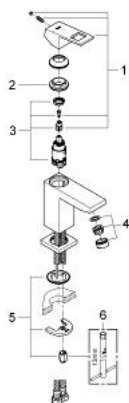

23 392 00E 欧瑞方 单把手面盆龙头, S号

产品描述

- Colour: 镀铬
- 单孔安装
- 金属把手
- 高仪丝顺技能 28 毫米陶瓷阀芯
- EcoMode - cold water flow in mid-lever position saves energy
- 带温度限制器
- 高仪持久镀铬饰面
- 高仪乐可节技术减少耗水量
- maximum flow rate (at 3 bar): 5 l/min
- 高仪快可适 快速安装系统
- 光滑本体
- 软管

23 392 00E 欧瑞方 单把手面盆龙头, S号

备件, 十二月 2012 – now

- 1: 把手 (Spare part-nr. 46866000)
- 2: 碗盆龙头 (Spare part-nr. 46715000)
- 3: 阀芯 (Spare part-nr. 46580000)
- 4: 流量限制器 (Spare part-nr. 64450000)
- 5: Shank mounting kit (Spare part-nr. 46645000)
- 6: 扳手 (Spare part-nr. 19017000)*