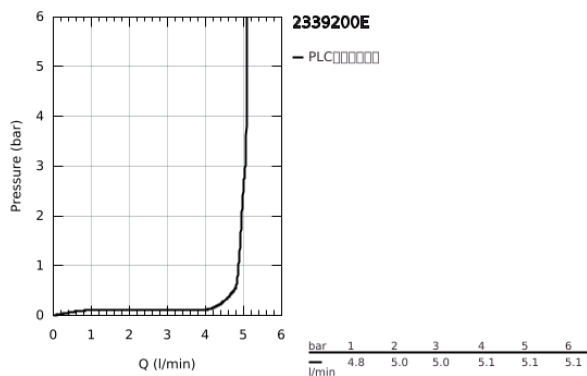

23 392 00E 欧瑞方 单把手面盆龙头, S号

产品描述

- Colour: 镀铬
- 单孔安装
- 金属把手
- 高仪丝顺技能 28 毫米陶瓷阀芯
- EcoMode - cold water flow in mid-lever position saves energy
- 带温度限制器
- 高仪持久镀铬饰面
- 高仪乐可节技术减少耗水量
- maximum flow rate (at 3 bar): 5 l/min
- 高仪快可适 快速安装系统
- 光滑本体
- 软管