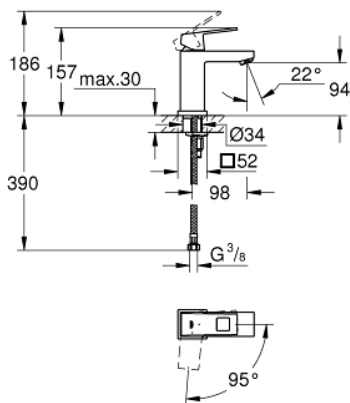

23 392 00E 欧瑞方 单把手面盆龙头, S号

产品描述

- Colour: 镀铬
- 单孔安装
- 金属把手
- 高仪丝顺技能 28 毫米陶瓷阀芯
- EcoMode - cold water flow in mid-lever position saves energy
- 带温度限制器
- 高仪持久镀铬饰面
- 高仪乐可节技术减少耗水量
- maximum flow rate (at 3 bar): 5 l/min
- 高仪快可适 快速安装系统
- 光滑本体
- 软管

23 392 00E 欧瑞方 单把手面盆龙头, S号

备件, 十二月 2012 – now

- 1: 把手 (Spare part-nr. 46866000)
- 2: 碗盆龙头 (Spare part-nr. 46715000)
- 3: 阀芯 (Spare part-nr. 46580000)
- 4: 流量限制器 (Spare part-nr. 64450000)
- 5: Shank mounting kit (Spare part-nr. 46645000)
- 6: 扳手 (Spare part-nr. 19017000)*