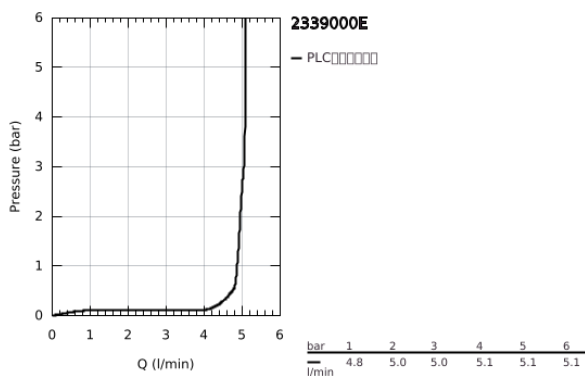

23 390 00E 欧瑞方 单把手面盆龙头, S号

产品描述

- Colour: 镀铬
- 单孔安装
- 金属把手
- 高仪丝顺技能 28 毫米陶瓷阀芯
- EcoMode - cold water flow in mid-lever position saves energy
- 带温度限制器
- 高仪持久镀铬饰面
- 高仪乐可节技术减少耗水量
- maximum flow rate (at 3 bar): 5 l/min
- 高仪快可适 快速安装系统
- 1 1/4" 提拉杆落水
- 软管