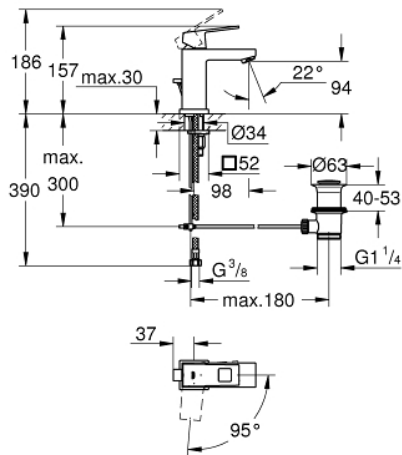

23 390 00E 欧瑞方 单把手面盆龙头, S号

产品描述

- Colour: 镀铬
- 单孔安装
- 金属把手
- 高仪丝顺技能 28 毫米陶瓷阀芯
- EcoMode - cold water flow in mid-lever position saves energy
- 带温度限制器
- 高仪持久镀铬饰面
- 高仪乐可节技术减少耗水量
- maximum flow rate (at 3 bar): 5 l/min
- 高仪快可适 快速安装系统
- 1 1/4" 提拉杆落水
- 软管

23 390 00E 欧瑞方 单把手面盆龙头, S号

备件, 十二月 2012 – now

- 1: 把手 (Spare part-nr. 46866000)
- 2: 碗盆龙头 (Spare part-nr. 46715000)
- 3: 阀芯 (Spare part-nr. 46580000)
- 4: 流量限制器 (Spare part-nr. 64450000)
- 5: 落水 (Spare part-nr. 46787000)
- 6: Shank mounting kit (Spare part-nr. 46645000)
- 7: 落水配套 (Spare part-nr. 28910000)
- 7.1: 落水塞 (Spare part-nr. 07182000)
- 7.2: 球头杆 (Spare part-nr. 07052000)
- 8: 扳手 (Spare part-nr. 19017000)*
- 9: 球头杆 (Spare part-nr. 07341000)*