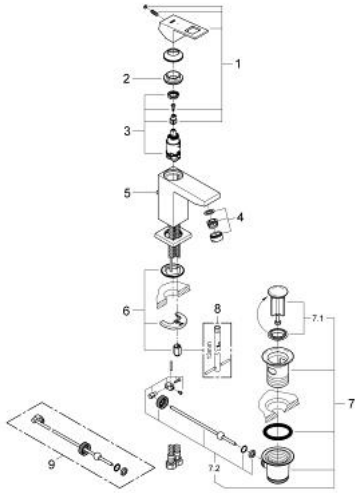

23 390 00E 欧瑞方 单把手面盆龙头, S号

产品描述

- Colour: 镀铬
- 单孔安装
- 金属把手
- 高仪丝顺技能 28 毫米陶瓷阀芯
- EcoMode - cold water flow in mid-lever position saves energy
- 带温度限制器
- 高仪持久镀铬饰面
- 高仪乐可节技术减少耗水量
- maximum flow rate (at 3 bar): 5 l/min
- 高仪快可适 快速安装系统
- 1 1/4" 提拉杆落水
- 软管

23 390 00E 欧瑞方 单把手面盆龙头, S号

备件, 十二月 2012 – now

- 1: 把手 (Spare part-nr. 46866000)
- 2: 碗盆龙头 (Spare part-nr. 46715000)
- 3: 阀芯 (Spare part-nr. 46580000)
- 4: 流量限制器 (Spare part-nr. 64450000)
- 5: 落水 (Spare part-nr. 46787000)
- 6: Shank mounting kit (Spare part-nr. 46645000)
- 7: 落水配套 (Spare part-nr. 28910000)
- 7.1: 落水塞 (Spare part-nr. 07182000)
- 7.2: 球头杆 (Spare part-nr. 07052000)
- 8: 扳手 (Spare part-nr. 19017000)*
- 9: 球头杆 (Spare part-nr. 07341000)*