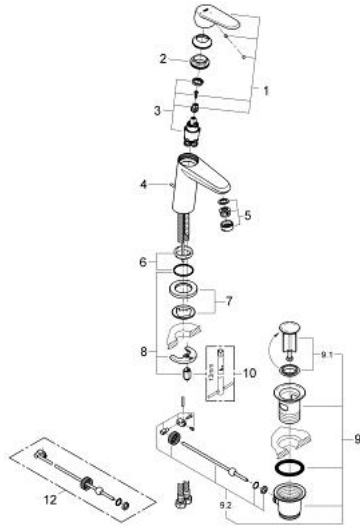

## 23 389 20E 欧瑞帝都市型 单把手面盆龙头, S号

### 产品描述

- Colour: 镀铬
- 单孔安装
- 金属把手
- 高仪丝顺技能 28 毫米陶瓷阀芯
- EcoMode - cold water flow in mid-lever position saves energy
- 带温度限制器
- 高仪持久镀铬饰面
- 高仪乐可节技术减少耗水量
- maximum flow rate (at 3 bar): 5 l/min
- 高仪快可适 快速安装系统
- 1 1/4" 提拉杆落水
- 软管
- 推荐最低水压 1.0 Bar

## 23 389 20E 欧瑞帝都市型 单把手面盆龙头, S号

备件, 十二月 2012 – now

- 1: 把手 (Spare part-nr. 46867000)
- 2: 碗盆龙头 (Spare part-nr. 46715000)
- 3: 阀芯 (Spare part-nr. 46580000)
- 4: 落水 (Spare part-nr. 46739000)
- 5: 流量限制器 (Spare part-nr. 64450000)
- 6: Center ring (Spare part-nr. 46719000)
- 7: 法兰盘  
(Spare part-nr. 48165000)
- 8: Shank mounting kit (Spare part-nr. 46645000)
- 9: 落水配套 (Spare part-nr. 28910000)
- 9.1: 落水塞 (Spare part-nr. 07182000)
- 9.2: 球头杆 (Spare part-nr. 07052000)
- 10: 扳手 (Spare part-nr. 19017000)\*
- 11: 球头杆 (Spare part-nr. 07341000)\*