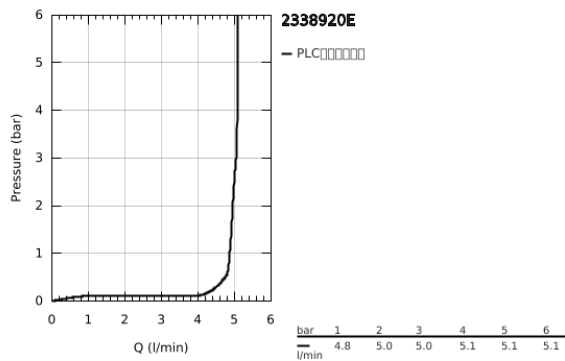

## 23 389 20E 欧瑞帝都市型 单把手面盆龙头, S号

### 产品描述

- Colour: 镀铬
- 单孔安装
- 金属把手
- 高仪丝顺技能 28 毫米陶瓷阀芯
- EcoMode - cold water flow in mid-lever position saves energy
- 带温度限制器
- 高仪持久镀铬饰面
- 高仪乐可节技术减少耗水量
- maximum flow rate (at 3 bar): 5 l/min
- 高仪快可适 快速安装系统
- 1 1/4" 提拉杆落水
- 软管
- 推荐最低水压 1.0 Bar