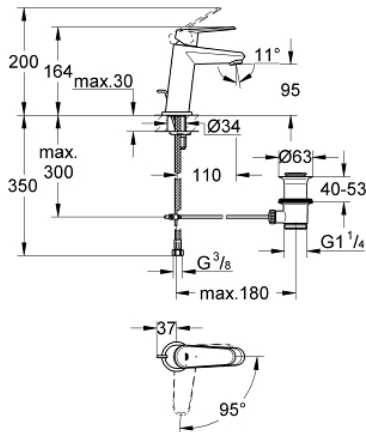

## 23 389 20E 欧瑞帝都市型 单把手面盆龙头, S号

### 产品描述

- Colour: 镀铬
- 单孔安装
- 金属把手
- 高仪丝顺技能 28 毫米陶瓷阀芯
- EcoMode - cold water flow in mid-lever position saves energy
- 带温度限制器
- 高仪持久镀铬饰面
- 高仪乐可节技术减少耗水量
- maximum flow rate (at 3 bar): 5 l/min
- 高仪快可适 快速安装系统
- 1 1/4" 提拉杆落水
- 软管
- 推荐最低水压 1.0 Bar

## 23 389 20E 欧瑞帝都市型 单把手面盆龙头, S号

备件, 十二月 2012 – now

- 1: 把手 (Spare part-nr. 46867000)
- 2: 碗盆龙头 (Spare part-nr. 46715000)
- 3: 阀芯 (Spare part-nr. 46580000)
- 4: 落水 (Spare part-nr. 46739000)
- 5: 流量限制器 (Spare part-nr. 64450000)
- 6: Center ring (Spare part-nr. 46719000)
- 7: 法兰盘  
(Spare part-nr. 48165000)
- 8: Shank mounting kit (Spare part-nr. 46645000)
- 9: 落水配套 (Spare part-nr. 28910000)
- 9.1: 落水塞 (Spare part-nr. 07182000)
- 9.2: 球头杆 (Spare part-nr. 07052000)
- 10: 扳手 (Spare part-nr. 19017000)\*
- 11: 球头杆 (Spare part-nr. 07341000)\*