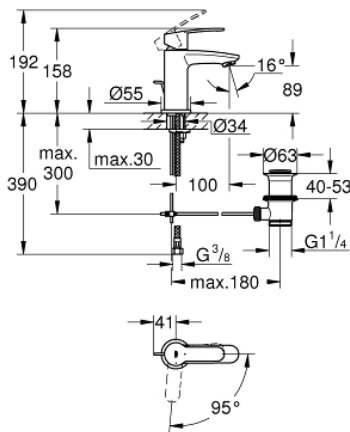

23 387 20E 欧瑞士达 都市型 单把手面盆龙头, S号

产品描述

- Colour: 镀铬
- 单孔安装
- 金属把手
- 高仪丝顺技能 28 毫米陶瓷阀芯
- EcoMode - cold water flow in mid-lever position saves energy
- 带温度限制器
- 高仪持久镀铬饰面
- 高仪乐可节技术减少耗水量
- maximum flow rate (at 3 bar): 5 l/min

- 高仪快可适技术
- 1 1/4" 提拉杆落水
- 软管
- 推荐最低水压 1.0 Bar

23 387 20E 欧瑞士达 都市型 单把手面盆龙头, S号

备件, 十二月 2012 – now

- 1: 把手 (Spare part-nr. 46868000)
- 2: 碗盆龙头 (Spare part-nr. 46715000)
- 3: 阀芯 (Spare part-nr. 46580000)
- 4: 落水 (Spare part-nr. 46739000)
- 5: 流量限制器 (Spare part-nr. 64450000)
- 6: Center ring (Spare part-nr. 46719000)
- 7: 法兰盘
(Spare part-nr. 48165000)
- 8: Shank mounting kit (Spare part-nr. 46671000)
- 9: 落水配套 (Spare part-nr. 28910000)
- 9.1: 落水塞 (Spare part-nr. 07182000)
- 9.2: 球头杆 (Spare part-nr. 07052000)
- 10: 扳手 (Spare part-nr. 19017000)*
- 11: 球头杆 (Spare part-nr. 07341000)*