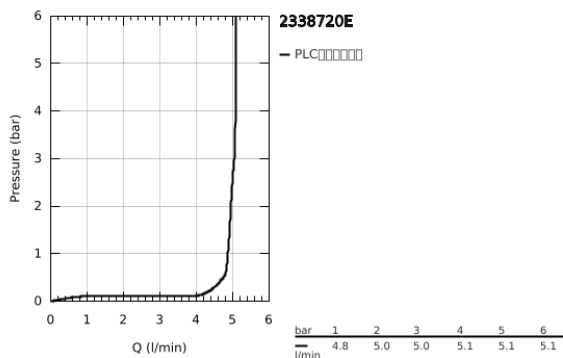

23 387 20E 欧瑞士达 都市型 单把手面盆龙头, S号

产品描述

- Colour: 镀铬
- 单孔安装
- 金属把手
- 高仪丝顺技能 28 毫米陶瓷阀芯
- OpenCold - cold water flow in mid-lever position
- 带温度限制器
- 高仪持久镀铬饰面
- 高仪乐可节技术减少耗水量
- maximum flow rate (at 3 bar): 5 l/min

- 高仪快可适技术
- 1 1/4" 提拉杆落水
- 软管
- 推荐最低水压 1.0 Bar

23 387 20E 欧瑞士达 都市型 单把手面盆龙头, S号

备件, 十二月 2012 – now

- 1: 把手 (Spare part-nr. 46868000)
- 2: 碗盆龙头 (Spare part-nr. 46715000)
- 3: 阀芯 (Spare part-nr. 46580000)
- 4: 落水 (Spare part-nr. 46739000)
- 5: 流量限制器 (Spare part-nr. 64450000)
- 6: Center ring (Spare part-nr. 46719000)
- 7: 法兰盘
(Spare part-nr. 48165000)
- 8: Shank mounting kit (Spare part-nr. 46671000)
- 9: 落水配套 (Spare part-nr. 28910000)
- 9.1: 落水塞 (Spare part-nr. 07182000)
- 9.2: 球头杆 (Spare part-nr. 07052000)
- 10: 扳手 (Spare part-nr. 19017000)*
- 11: 球头杆 (Spare part-nr. 07341000)*