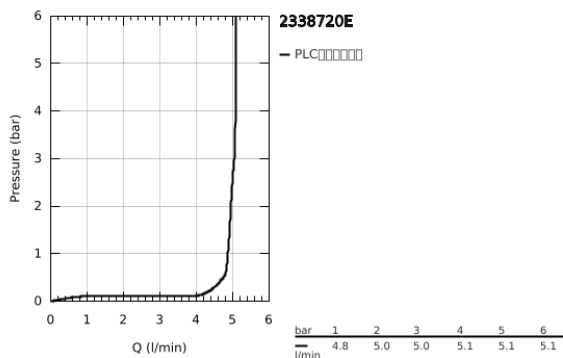

23 387 20E 欧瑞士达 都市型 单把手面盆龙头, S号

产品描述

- Colour: 镀铬
- 单孔安装
- 金属把手
- 高仪丝顺技能 28 毫米陶瓷阀芯
- EcoMode - cold water flow in mid-lever position saves energy
- 带温度限制器
- 高仪持久镀铬饰面
- 高仪乐可节技术减少耗水量
- maximum flow rate (at 3 bar): 5 l/min

- 高仪快可适技术
- 1 1/4" 提拉杆落水
- 软管
- 推荐最低水压 1.0 Bar

23 387 20E 欧瑞士达 都市型 单把手面盆龙头, S号

备件, 十二月 2012 – now

- 1: 把手 (Spare part-nr. 46868000)
- 2: 碗盆龙头 (Spare part-nr. 46715000)
- 3: 阀芯 (Spare part-nr. 46580000)
- 4: 落水 (Spare part-nr. 46739000)
- 5: 流量限制器 (Spare part-nr. 64450000)
- 6: Center ring (Spare part-nr. 46719000)
- 7: 法兰盘
(Spare part-nr. 48165000)
- 8: Shank mounting kit (Spare part-nr. 46671000)
- 9: 落水配套 (Spare part-nr. 28910000)
- 9.1: 落水塞 (Spare part-nr. 07182000)
- 9.2: 球头杆 (Spare part-nr. 07052000)
- 10: 扳手 (Spare part-nr. 19017000)*
- 11: 球头杆 (Spare part-nr. 07341000)*