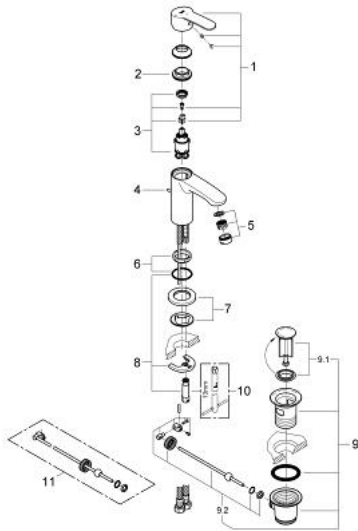

23 387 20E 欧瑞士达 都市型 单把手面盆龙头, S号

产品描述

- Colour: 镀铬
- 单孔安装
- 金属把手
- 高仪丝顺技能 28 毫米陶瓷阀芯
- OpenCold - cold water flow in mid-lever position
- 带温度限制器
- 高仪持久镀铬饰面
- 高仪乐可节技术减少耗水量
- maximum flow rate (at 3 bar): 5 l/min

- 高仪快可适技术
- 1 1/4" 提拉杆落水
- 软管
- 推荐最低水压 1.0 Bar

23 387 20E 欧瑞士达 都市型 单把手面盆龙头, S号

备件, 十二月 2012 – now

- 1: 把手 (Spare part-nr. 46868000)
- 2: 碗盆龙头 (Spare part-nr. 46715000)
- 3: 阀芯 (Spare part-nr. 46580000)
- 4: 落水 (Spare part-nr. 46739000)
- 5: 流量限制器 (Spare part-nr. 64450000)
- 6: Center ring (Spare part-nr. 46719000)
- 7: 法兰盘
(Spare part-nr. 48165000)
- 8: Shank mounting kit (Spare part-nr. 46671000)
- 9: 落水配套 (Spare part-nr. 28910000)
- 9.1: 落水塞 (Spare part-nr. 07182000)
- 9.2: 球头杆 (Spare part-nr. 07052000)
- 10: 扳手 (Spare part-nr. 19017000)*
- 11: 球头杆 (Spare part-nr. 07341000)*