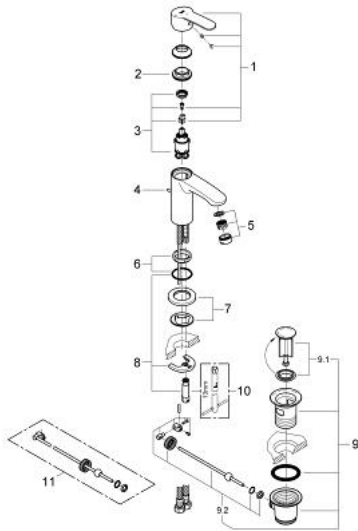

23 387 20E 欧瑞士达 都市型 单把手面盆龙头, S号

产品描述

- Colour: 镀铬
- 单孔安装
- 金属把手
- 高仪丝顺技能 28 毫米陶瓷阀芯
- EcoMode - cold water flow in mid-lever position saves energy
- 带温度限制器
- 高仪持久镀铬饰面
- 高仪乐可节技术减少耗水量
- maximum flow rate (at 3 bar): 5 l/min

- 高仪快可适技术
- 1 1/4" 提拉杆落水
- 软管
- 推荐最低水压 1.0 Bar

23 387 20E 欧瑞士达 都市型 单把手面盆龙头, S号

备件, 十二月 2012 – now

- 1: 把手 (Spare part-nr. 46868000)
- 2: 碗盆龙头 (Spare part-nr. 46715000)
- 3: 阀芯 (Spare part-nr. 46580000)
- 4: 落水 (Spare part-nr. 46739000)
- 5: 流量限制器 (Spare part-nr. 64450000)
- 6: Center ring (Spare part-nr. 46719000)
- 7: 法兰盘
(Spare part-nr. 48165000)
- 8: Shank mounting kit (Spare part-nr. 46671000)
- 9: 落水配套 (Spare part-nr. 28910000)
- 9.1: 落水塞 (Spare part-nr. 07182000)
- 9.2: 球头杆 (Spare part-nr. 07052000)
- 10: 扳手 (Spare part-nr. 19017000)*
- 11: 球头杆 (Spare part-nr. 07341000)*