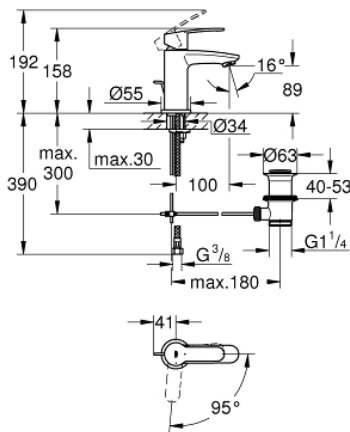

23 387 20E 欧瑞士达 都市型 单把手面盆龙头, S号

产品描述

- Colour: 镀铬
- 单孔安装
- 金属把手
- 高仪丝顺技能 28 毫米陶瓷阀芯
- OpenCold - cold water flow in mid-lever position
- 带温度限制器
- 高仪持久镀铬饰面
- 高仪乐可节技术减少耗水量
- maximum flow rate (at 3 bar): 5 l/min

- 高仪快可适技术
- 1 1/4" 提拉杆落水
- 软管
- 推荐最低水压 1.0 Bar

23 387 20E 欧瑞士达 都市型 单把手面盆龙头, S号

备件, 十二月 2012 – now

- 1: 把手 (Spare part-nr. 46868000)
- 2: 碗盆龙头 (Spare part-nr. 46715000)
- 3: 阀芯 (Spare part-nr. 46580000)
- 4: 落水 (Spare part-nr. 46739000)
- 5: 流量限制器 (Spare part-nr. 64450000)
- 6: Center ring (Spare part-nr. 46719000)
- 7: 法兰盘
(Spare part-nr. 48165000)
- 8: Shank mounting kit (Spare part-nr. 46671000)
- 9: 落水配套 (Spare part-nr. 28910000)
- 9.1: 落水塞 (Spare part-nr. 07182000)
- 9.2: 球头杆 (Spare part-nr. 07052000)
- 10: 扳手 (Spare part-nr. 19017000)*
- 11: 球头杆 (Spare part-nr. 07341000)*