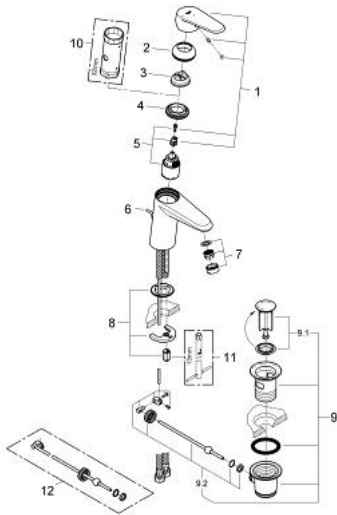

## 23 384 20E 欧瑞帝都市型 单把手面盆龙头, S号

### 产品描述

- Colour: 镀铬
- 单孔安装
- 金属把手
- 35 毫米陶瓷阀芯
- EcoMode - cold water flow in mid-lever position saves energy
- 可调流量限制器
- 可调最小流量2.5升/分钟
- 温度限制器
- 高仪持久镀铬饰面
- 高仪乐可节技术减少耗水量
- maximum flow rate (at 3 bar): 5 l/min
- 高仪快速安装 系统, 带中心支座
- 1 1/4" 提拉杆落水
- 软管

## 23 384 20E 欧瑞帝都市型 单把手面盆龙头, S号

备件, 十月 2012 – now

- 1: 把手 (Spare part-nr. 46864000)
- 2: 面板 (Spare part-nr. 46492000)
- 3: 温度限制器 (Spare part-nr. 46375000)
- 4: 埋头螺母 (Spare part-nr. 46460000)
- 5: 阀芯 (Spare part-nr. 46863000)
- 6: 落水 (Spare part-nr. 46739000)
- 7: 流量限制器 (Spare part-nr. 64450000)
- 8: Shank mounting kit (Spare part-nr. 46645000)
- 9: 落水配套 (Spare part-nr. 28910000)
- 9.1: 落水塞 (Spare part-nr. 07182000)
- 9.2: 球头杆 (Spare part-nr. 07052000)
- 10: 套筒扳手 (Spare part-nr. 19332000)\*
- 11: 扳手 (Spare part-nr. 19017000)\*
- 12: 球头杆 (Spare part-nr. 07341000)\*