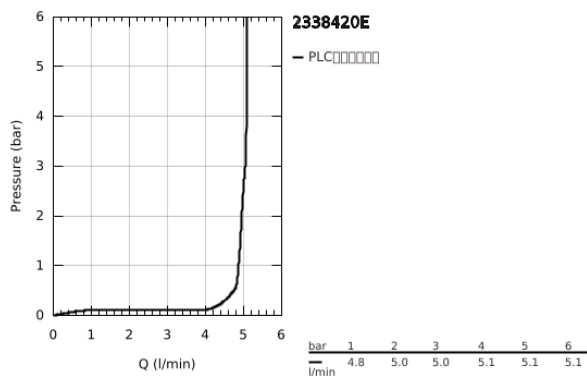

## 23 384 20E 欧瑞帝都市型 单把手面盆龙头, S号

### 产品描述

- Colour: 镀铬
- 单孔安装
- 金属把手
- 35 毫米陶瓷阀芯
- EcoMode - cold water flow in mid-lever position saves energy
- 可调流量限制器
- 可调最小流量2.5升/分钟
- 温度限制器
- 高仪持久镀铬饰面
- 高仪乐可节技术减少耗水量
- maximum flow rate (at 3 bar): 5 l/min
- 高仪快速安装 系统, 带中心支座
- 1 1/4" 提拉杆落水
- 软管