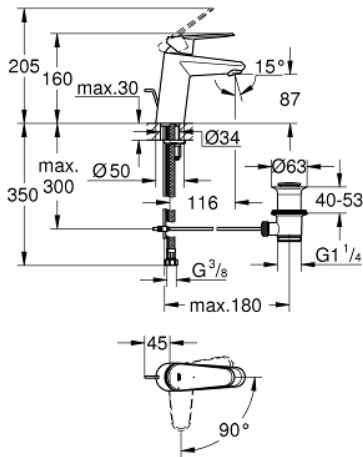

## 23 384 20E 欧瑞帝都市型 单把手面盆龙头, S号

### 产品描述

- Colour: 镀铬
- 单孔安装
- 金属把手
- 35 毫米陶瓷阀芯
- EcoMode - cold water flow in mid-lever position saves energy
- 可调流量限制器
- 可调最小流量2.5升/分钟
- 温度限制器
- 高仪持久镀铬饰面
- 高仪乐可节技术减少耗水量
- maximum flow rate (at 3 bar): 5 l/min
- 高仪快速安装 系统, 带中心支座
- 1 1/4" 提拉杆落水
- 软管

## 23 384 20E 欧瑞帝都市型 单把手面盆龙头, S号

备件, 十月 2012 – now

- 1: 把手 (Spare part-nr. 46864000)
- 2: 面板 (Spare part-nr. 46492000)
- 3: 温度限制器 (Spare part-nr. 46375000)
- 4: 埋头螺母 (Spare part-nr. 46460000)
- 5: 阀芯 (Spare part-nr. 46863000)
- 6: 落水 (Spare part-nr. 46739000)
- 7: 流量限制器 (Spare part-nr. 64450000)
- 8: Shank mounting kit (Spare part-nr. 46645000)
- 9: 落水配套 (Spare part-nr. 28910000)
- 9.1: 落水塞 (Spare part-nr. 07182000)
- 9.2: 球头杆 (Spare part-nr. 07052000)
- 10: 套筒扳手 (Spare part-nr. 19332000)\*
- 11: 扳手 (Spare part-nr. 19017000)\*
- 12: 球头杆 (Spare part-nr. 07341000)\*