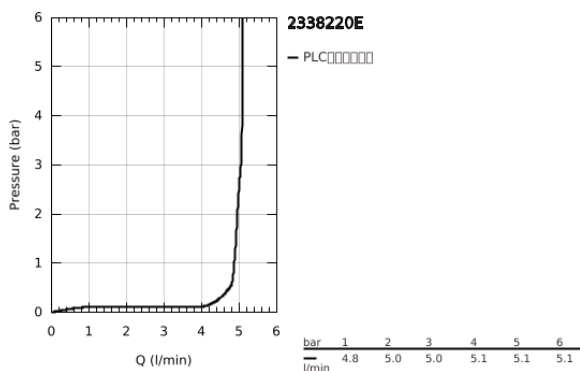

## 23 382 20E 欧瑞帝都市型 单把手面盆龙头, S号

### 产品描述

- Colour: 镀铬
- 单孔安装
- 金属把手
- 35 毫米陶瓷阀芯
- EcoMode - cold water flow in mid-lever position saves energy
- 可调流量限制器
- 可调最小流量2.5升/分钟
- 温度限制器
- 高仪持久镀铬饰面
- 高仪乐可节技术减少耗水量
- maximum flow rate (at 3 bar): 5 l/min
- 高仪快速安装 系统, 带中心支座
- 光滑本体
- 软管
- 推荐最低水压 1.0 Bar