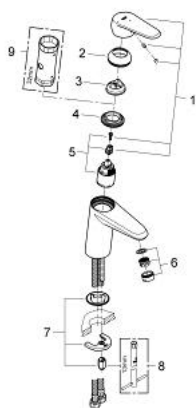

## 23 382 20E 欧瑞帝都市型 单把手面盆龙头, S号

### 产品描述

- Colour: 镀铬
- 单孔安装
- 金属把手
- 35 毫米陶瓷阀芯
- EcoMode - cold water flow in mid-lever position saves energy
- 可调流量限制器
- 可调最小流量2.5升/分钟
- 温度限制器
- 高仪持久镀铬饰面
- 高仪乐可节技术减少耗水量
- maximum flow rate (at 3 bar): 5 l/min
- 高仪快速安装 系统, 带中心支座
- 光滑本体
- 软管
- 推荐最低水压 1.0 Bar

## 23 382 20E 欧瑞帝都市型 单把手面盆龙头, S号

备件, 十月 2012 – now

- 1: 把手 (Spare part-nr. 46864000)
- 2: 面板 (Spare part-nr. 46492000)
- 3: 温度限制器 (Spare part-nr. 46375000)
- 4: 埋头螺母 (Spare part-nr. 46460000)
- 5: 阀芯 (Spare part-nr. 46863000)
- 6: 流量限制器 (Spare part-nr. 64450000)
- 7: Shank mounting kit (Spare part-nr. 46645000)
- 8: 扳手 (Spare part-nr. 19017000)\*
- 9: 套筒扳手 (Spare part-nr. 19332000)\*