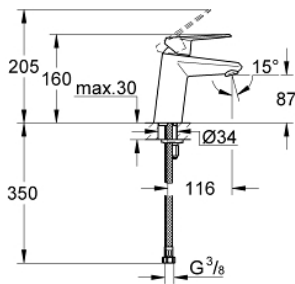

## 23 382 20E 欧瑞帝都市型 单把手面盆龙头, S号

### 产品描述

- Colour: 镀铬
- 单孔安装
- 金属把手
- 35 毫米陶瓷阀芯
- EcoMode - cold water flow in mid-lever position saves energy
- 可调流量限制器
- 可调最小流量2.5升/分钟
- 温度限制器
- 高仪持久镀铬饰面
- 高仪乐可节技术减少耗水量
- maximum flow rate (at 3 bar): 5 l/min
- 高仪快速安装 系统, 带中心支座
- 光滑本体
- 软管
- 推荐最低水压 1.0 Bar

## 23 382 20E 欧瑞帝都市型 单把手面盆龙头, S号

备件, 十月 2012 – now

- 1: 把手 (Spare part-nr. 46864000)
- 2: 面板 (Spare part-nr. 46492000)
- 3: 温度限制器 (Spare part-nr. 46375000)
- 4: 埋头螺母 (Spare part-nr. 46460000)
- 5: 阀芯 (Spare part-nr. 46863000)
- 6: 流量限制器 (Spare part-nr. 64450000)
- 7: Shank mounting kit (Spare part-nr. 46645000)
- 8: 扳手 (Spare part-nr. 19017000)\*
- 9: 套筒扳手 (Spare part-nr. 19332000)\*