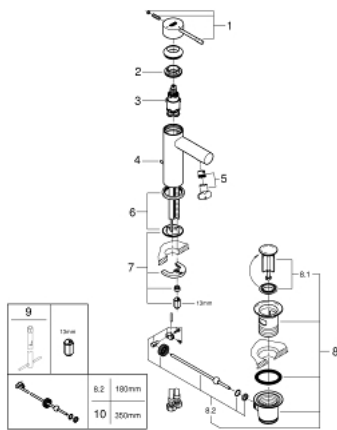

## 23 379 001 欧适 单把手面盆龙头, S号

### 产品描述

- Colour: 镀铬
- 单孔安装
- 金属把手
- 高仪丝顺技能 28 毫米陶瓷阀芯
- EcoMode - cold water flow in mid-lever position saves energy
- 带温度限制器
- 高仪持久镀铬饰面
- 高仪乐可节技术减少耗水量
- maximum flow rate (at 3 bar): 5 l/min
- 高仪快速安装Plus系统
- 1 1/4" 提拉杆落水
- 软管
- 推荐最低水压 1.0 Bar

## 23 379 001 欧适 单把手面盆龙头, S号

备件, 十一月 2021 – now

- 1: 把手 (Spare part-nr. 46918000)
  - 2: 碗盆龙头 (Spare part-nr. 46715000)
  - 3: 阀芯 (Spare part-nr. 46580000)
  - 4: 落水 (Spare part-nr. 46739000)
  - 5: 起泡器 (Spare part-nr. 46765000)
  - 6: 法兰盘 (Spare part-nr. 48603000)
  - 7: Shank mounting kit (Spare part-nr. 46645000)
  - 8: 落水配套 (Spare part-nr. 28910000)
  - 8.1: 落水塞 (Spare part-nr. 07182000)
  - 8.2: 球头杆 (Spare part-nr. 07052000)
  - 9: 扳手 (Spare part-nr. 19017000)\*
  - 10: 球头杆 (Spare part-nr. 07341000)\*
- \* Optional accessories