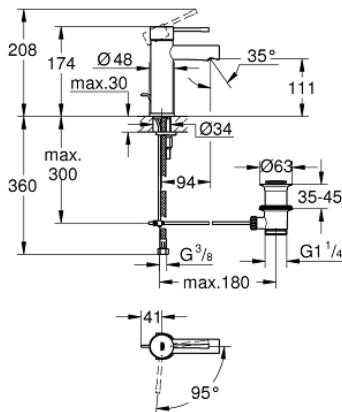

## 23 379 001 欧适 单把手面盆龙头, S号

### 产品描述

- Colour: 镀铬
- 单孔安装
- 金属把手
- 高仪丝顺技能 28 毫米陶瓷阀芯
- EcoMode - cold water flow in mid-lever position saves energy
- 带温度限制器
- 高仪持久镀铬饰面
- 高仪乐可节技术减少耗水量
- maximum flow rate (at 3 bar): 5 l/min
- 高仪快速安装Plus系统
- 1 1/4" 提拉杆落水
- 软管
- 推荐最低水压 1.0 Bar

## 23 379 001 欧适 单把手面盆龙头, S号

备件, 十一月 2021 – now

- 1: 把手 (Spare part-nr. 46918000)
  - 2: 碗盆龙头 (Spare part-nr. 46715000)
  - 3: 阀芯 (Spare part-nr. 46580000)
  - 4: 落水 (Spare part-nr. 46739000)
  - 5: 起泡器 (Spare part-nr. 46765000)
  - 6: 法兰盘 (Spare part-nr. 48603000)
  - 7: Shank mounting kit (Spare part-nr. 46645000)
  - 8: 落水配套 (Spare part-nr. 28910000)
  - 8.1: 落水塞 (Spare part-nr. 07182000)
  - 8.2: 球头杆 (Spare part-nr. 07052000)
  - 9: 扳手 (Spare part-nr. 19017000)\*
  - 10: 球头杆 (Spare part-nr. 07341000)\*
- \* Optional accessories