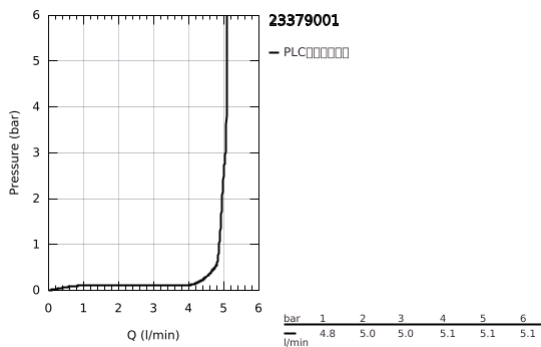

## 23 379 001 欧适 单把手面盆龙头, S号

### 产品描述

- Colour: 镀铬
- 单孔安装
- 金属把手
- 高仪丝顺技能 28 毫米陶瓷阀芯
- EcoMode - cold water flow in mid-lever position saves energy
- 带温度限制器
- 高仪持久镀铬饰面
- 高仪乐可节技术减少耗水量
- maximum flow rate (at 3 bar): 5 l/min
- 高仪快速安装Plus系统
- 1 1/4" 提拉杆落水
- 软管
- 推荐最低水压 1.0 Bar