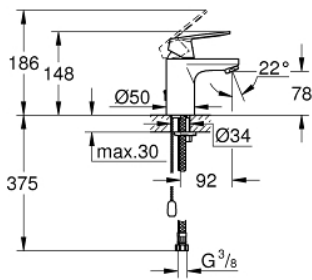

23 378 00E 欧瑞斯玛都市型 单把手面盆龙头, S号

产品描述

- Colour: 镀铬
- 单孔安装
- 金属把手
- 35 毫米陶瓷阀芯
- EcoMode - cold water flow in mid-lever position saves energy
- 可调流量限制器
- 可调最小流量2.5升/分钟
- 温度限制器
- 高仪持久镀铬饰面
- 高仪乐可节技术减少耗水量
- maximum flow rate (at 3 bar): 5 l/min
- 高仪快速安装 系统, 带中心支座
- 隐藏式链条
- 软管

23 378 00E 欧瑞斯玛都市型 单把手面盆龙头, S号

备件, 八月 2017 – now

- 1: 把手 (Spare part-nr. 46828000)
 - 2: 面板 (Spare part-nr. 46492000)
 - 3: 埋头螺母 (Spare part-nr. 46460000)
 - 4: 阀芯 (Spare part-nr. 46863000)
 - 5: 起泡器 (Spare part-nr. 48159000)
 - 6: Chain (Spare part-nr. 06815000)
 - 7: Shank mounting kit (Spare part-nr. 46671000)
 - 8: 扳手 (Spare part-nr. 19017000)*
 - 9: 套筒扳手 (Spare part-nr. 19332000)*
- * Optional accessories