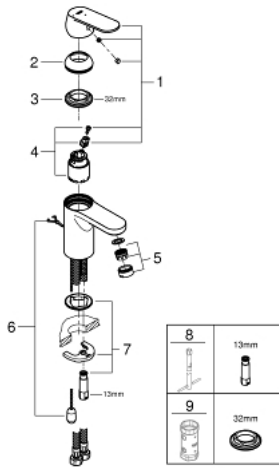

23 378 00E 欧瑞斯玛都市型 单把手面盆龙头, S号

产品描述

- Colour: 镀铬
- 单孔安装
- 金属把手
- 35 毫米陶瓷阀芯
- EcoMode - cold water flow in mid-lever position saves energy
- 可调流量限制器
- 可调最小流量2.5升/分钟
- 温度限制器
- 高仪持久镀铬饰面
- 高仪乐可节技术减少耗水量
- maximum flow rate (at 3 bar): 5 l/min
- 高仪快速安装 系统, 带中心支座
- 隐藏式链条
- 软管

23 378 00E 欧瑞斯玛都市型 单把手面盆龙头, S号

备件, 八月 2017 – now

- 1: 把手 (Spare part-nr. 46828000)
 - 2: 面板 (Spare part-nr. 46492000)
 - 3: 埋头螺母 (Spare part-nr. 46460000)
 - 4: 阀芯 (Spare part-nr. 46863000)
 - 5: 起泡器 (Spare part-nr. 48159000)
 - 6: Chain (Spare part-nr. 06815000)
 - 7: Shank mounting kit (Spare part-nr. 46671000)
 - 8: 扳手 (Spare part-nr. 19017000)*
 - 9: 套筒扳手 (Spare part-nr. 19332000)*
- * Optional accessories