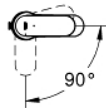

23 378 00E 欧瑞斯玛都市型 单把手面盆龙头, S号

产品描述

- Colour: 镀铬
- 单孔安装
- 金属把手
- 35 毫米陶瓷阀芯
- EcoMode - cold water flow in mid-lever position saves energy
- 可调流量限制器
- 可调最小流量2.5升/分钟
- 温度限制器
- 高仪持久镀铬饰面
- 高仪乐可节技术减少耗水量
- maximum flow rate (at 3 bar): 5 l/min
- 高仪快速安装 系统, 带中心支座
- 隐藏式链条
- 软管

23 378 00E 欧瑞斯玛都市型 单把手面盆龙头, S号

备件, 八月 2017 – now

- 1: 把手 (Spare part-nr. 46828000)
 - 2: 面板 (Spare part-nr. 46492000)
 - 3: 埋头螺母 (Spare part-nr. 46460000)
 - 4: 阀芯 (Spare part-nr. 46863000)
 - 5: 起泡器 (Spare part-nr. 48159000)
 - 6: Chain (Spare part-nr. 06815000)
 - 7: Shank mounting kit (Spare part-nr. 46671000)
 - 8: 扳手 (Spare part-nr. 19017000)*
 - 9: 套筒扳手 (Spare part-nr. 19332000)*
- * Optional accessories