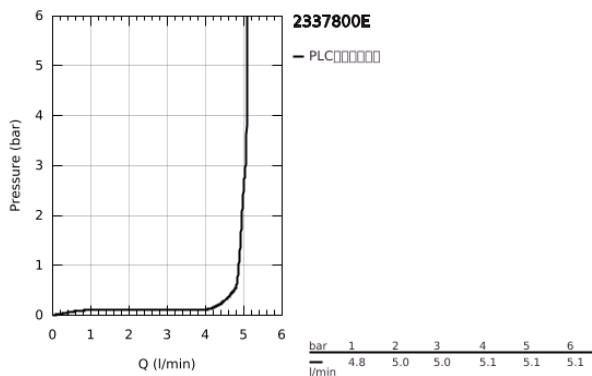

23 378 00E 欧瑞斯玛都市型 单把手面盆龙头, S号

产品描述

- Colour: 镀铬
- 单孔安装
- 金属把手
- 35 毫米陶瓷阀芯
- EcoMode - cold water flow in mid-lever position saves energy
- 可调流量限制器
- 可调最小流量2.5升/分钟
- 温度限制器
- 高仪持久镀铬饰面
- 高仪乐可节技术减少耗水量
- maximum flow rate (at 3 bar): 5 l/min
- 高仪快速安装 系统, 带中心支座
- 隐藏式链条
- 软管