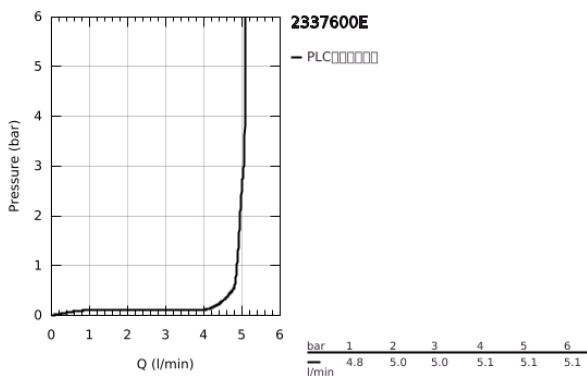

23 376 00E 欧瑞斯玛都市型 单把手面盆龙头, S号

产品描述

- Colour: 镀铬
- 单孔安装
- 金属把手
- 35 毫米陶瓷阀芯
- OpenCold - cold water flow in mid-lever position
- 可调流量限制器
- 可调最小流量2.5升/分钟
- 温度限制器
- 高仪持久镀铬饰面
- 高仪乐可节技术减少耗水量
- maximum flow rate (at 3 bar): 5 l/min
- 高仪快速安装 系统, 带中心支座
- 光滑本体
- 软管