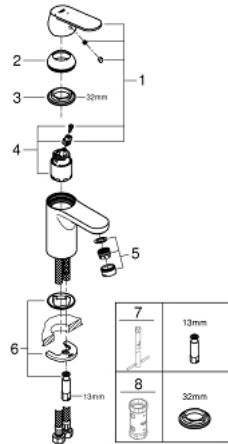

23 376 00E 欧瑞斯玛都市型 单把手面盆龙头, S号

产品描述

- Colour: 镀铬
- 单孔安装
- 金属把手
- 35 毫米陶瓷阀芯
- OpenCold - cold water flow in mid-lever position
- 可调流量限制器
- 可调最小流量2.5升/分钟
- 温度限制器
- 高仪持久镀铬饰面
- 高仪乐可节技术减少耗水量
- maximum flow rate (at 3 bar): 5 l/min
- 高仪快速安装 系统, 带中心支座
- 光滑本体
- 软管

23 376 00E 欧瑞斯玛都市型 单把手面盆龙头, S号

备件, 八月 2017 – now

- 1: 把手 (Spare part-nr. 46828000)
- 2: 面板 (Spare part-nr. 46492000)
- 3: 埋头螺母 (Spare part-nr. 46460000)
- 4: 阀芯 (Spare part-nr. 46863000)
- 5: 起泡器 (Spare part-nr. 48159000)
- 6: Shank mounting kit (Spare part-nr. 46671000)
- 7: 扳手 (Spare part-nr. 19017000)*
- 8: 套筒扳手 (Spare part-nr. 19332000)*