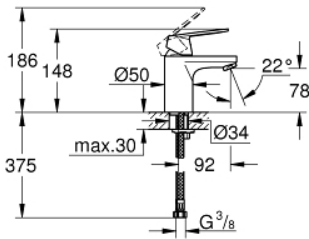

23 376 00E 欧瑞斯玛都市型 单把手面盆龙头, S号

产品描述

- Colour: 镀铬
- 单孔安装
- 金属把手
- 35 毫米陶瓷阀芯
- OpenCold - cold water flow in mid-lever position
- 可调流量限制器
- 可调最小流量2.5升/分钟
- 温度限制器
- 高仪持久镀铬饰面
- 高仪乐可节技术减少耗水量
- maximum flow rate (at 3 bar): 5 l/min
- 高仪快速安装 系统, 带中心支座
- 光滑本体
- 软管

23 376 00E 欧瑞斯玛都市型 单把手面盆龙头, S号

备件, 八月 2017 – now

- 1: 把手 (Spare part-nr. 46828000)
- 2: 面板 (Spare part-nr. 46492000)
- 3: 埋头螺母 (Spare part-nr. 46460000)
- 4: 阀芯 (Spare part-nr. 46863000)
- 5: 起泡器 (Spare part-nr. 48159000)
- 6: Shank mounting kit (Spare part-nr. 46671000)
- 7: 扳手 (Spare part-nr. 19017000)*
- 8: 套筒扳手 (Spare part-nr. 19332000)*