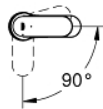

23 376 00E 欧瑞斯玛都市型 单把手面盆龙头, S号

产品描述

- Colour: 镀铬
- 单孔安装
- 金属把手
- 35 毫米陶瓷阀芯
- OpenCold - cold water flow in mid-lever position
- 可调流量限制器
- 可调最小流量2.5升/分钟
- 温度限制器
- 高仪持久镀铬饰面
- 高仪乐可节技术减少耗水量
- maximum flow rate (at 3 bar): 5 l/min
- 高仪快速安装 系统, 带中心支座
- 光滑本体
- 软管

23 376 00E 欧瑞斯玛都市型 单把手面盆龙头, S号

备件, 八月 2017 – now

- 1: 把手 (Spare part-nr. 46828000)
- 2: 面板 (Spare part-nr. 46492000)
- 3: 埋头螺母 (Spare part-nr. 46460000)
- 4: 阀芯 (Spare part-nr. 46863000)
- 5: 起泡器 (Spare part-nr. 48159000)
- 6: Shank mounting kit (Spare part-nr. 46671000)
- 7: 扳手 (Spare part-nr. 19017000)*
- 8: 套筒扳手 (Spare part-nr. 19332000)*