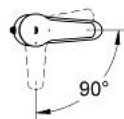

23 375 10E 欧瑞士达 单把手面盆龙头，S号

产品描述

- Colour: 镀铬
- 单孔安装
- 金属把手
- 35 毫米陶瓷阀芯
- EcoMode - cold water flow in mid-lever position saves energy
- 可调流量限制器
- 可调最小流量2.5升/分钟
- 温度限制器
- 高仪持久镀铬饰面
- 高仪乐可节 起泡器5.7 升/分钟
- 快速安装系统
- 隐藏式链条
- 软管

23 375 10E 欧瑞士达 单把手面盆龙头, S号

备件, 十月 2012 – now

- 1: 把手 (Spare part-nr. 46825000)
- 2: 面板 (Spare part-nr. 46570000)
- 3: 温度限制器 (Spare part-nr. 46375000)
- 4: 埋头螺母 (Spare part-nr. 46460000)
- 5: 阀芯 (Spare part-nr. 46863000)
- 6: Chain (Spare part-nr. 06815000)
- 7: 流量限制器 (Spare part-nr. 64450000)
- 8: Shank mounting kit (Spare part-nr. 46249000)
- 9: 扳手 (Spare part-nr. 19017000)*
- 10: 套筒扳手 (Spare part-nr. 19332000)*