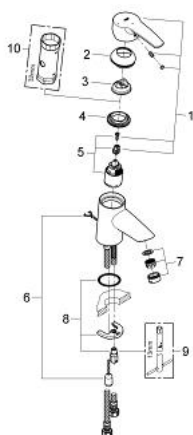

23 375 10E 欧瑞士达 单把手面盆龙头，S号

产品描述

- Colour: 镀铬
- 单孔安装
- 金属把手
- 35 毫米陶瓷阀芯
- EcoMode - cold water flow in mid-lever position saves energy
- 可调流量限制器
- 可调最小流量2.5升/分钟
- 温度限制器
- 高仪持久镀铬饰面
- 高仪乐可节 起泡器5.7 升/分钟
- 快速安装系统
- 隐藏式链条
- 软管

23 375 10E 欧瑞士达 单把手面盆龙头, S号

备件, 十月 2012 – now

- 1: 把手 (Spare part-nr. 46825000)
- 2: 面板 (Spare part-nr. 46570000)
- 3: 温度限制器 (Spare part-nr. 46375000)
- 4: 埋头螺母 (Spare part-nr. 46460000)
- 5: 阀芯 (Spare part-nr. 46863000)
- 6: Chain (Spare part-nr. 06815000)
- 7: 流量限制器 (Spare part-nr. 64450000)
- 8: Shank mounting kit (Spare part-nr. 46249000)
- 9: 扳手 (Spare part-nr. 19017000)*
- 10: 套筒扳手 (Spare part-nr. 19332000)*