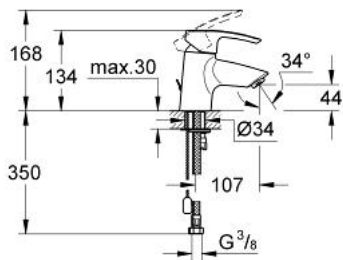

23 375 10E 欧瑞士达 单把手面盆龙头，S号

产品描述

- Colour: 镀铬
- 单孔安装
- 金属把手
- 35 毫米陶瓷阀芯
- EcoMode - cold water flow in mid-lever position saves energy
- 可调流量限制器
- 可调最小流量2.5升/分钟
- 温度限制器
- 高仪持久镀铬饰面
- 高仪乐可节 起泡器5.7 升/分钟
- 快速安装系统
- 隐藏式链条
- 软管

23 375 10E 欧瑞士达 单把手面盆龙头, S号

备件, 十月 2012 – now

- 1: 把手 (Spare part-nr. 46825000)
- 2: 面板 (Spare part-nr. 46570000)
- 3: 温度限制器 (Spare part-nr. 46375000)
- 4: 埋头螺母 (Spare part-nr. 46460000)
- 5: 阀芯 (Spare part-nr. 46863000)
- 6: Chain (Spare part-nr. 06815000)
- 7: 流量限制器 (Spare part-nr. 64450000)
- 8: Shank mounting kit (Spare part-nr. 46249000)
- 9: 扳手 (Spare part-nr. 19017000)*
- 10: 套筒扳手 (Spare part-nr. 19332000)*