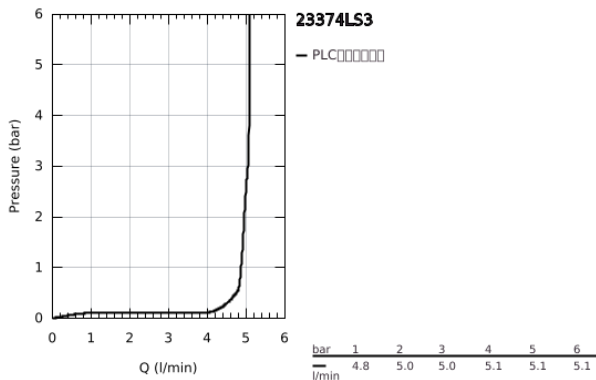

23 374 LS3 欧瑞士达 单把手面盆龙头, S号

产品描述

- Colour: 月晕白/镀铬
- 单孔安装
- 环状金属把手
- 35 毫米陶瓷阀芯
- EcoMode - cold water flow in mid-lever position saves energy
- 可调流量限制器
- 带温度限制器
- 高仪持久表面
- 高仪乐可节技术减少耗水量
- maximum flow rate (at 3 bar): 5 l/min
- 高仪快可适技术
- 1 1/4" 提拉杆落水
- 软管