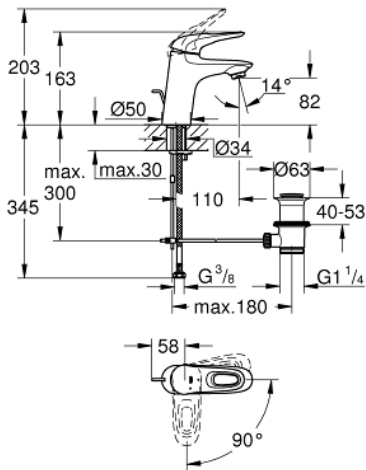

23 374 LS3 欧瑞士达 单把手面盆龙头, S号

产品描述

- Colour: 月晕白/镀铬
- 单孔安装
- 环状金属把手
- 35 毫米陶瓷阀芯
- EcoMode - cold water flow in mid-lever position saves energy
- 可调流量限制器
- 带温度限制器
- 高仪持久表面
- 高仪乐可节技术减少耗水量
- maximum flow rate (at 3 bar): 5 l/min
- 高仪快可适技术
- 1 1/4" 提拉杆落水
- 软管

23 374 LS3 欧瑞士达 单把手面盆龙头, S号

备件, 七月 2017 – now

- 1: 把手 (Spare part-nr. 46939LS0)
 - 2: 面板 (Spare part-nr. 46492000)
 - 3: 埋头螺母 (Spare part-nr. 46460000)
 - 4: 阀芯 (Spare part-nr. 46863000)
 - 5: 落水 (Spare part-nr. 46739000)
 - 6: 起泡器 (Spare part-nr. 48159000)
 - 7: Shank mounting kit (Spare part-nr. 46671000)
 - 8: 落水配套 (Spare part-nr. 28910000)
 - 8.1: 落水塞 (Spare part-nr. 07182000)
 - 8.2: 球头杆 (Spare part-nr. 07052000)
 - 9: 球头杆 (Spare part-nr. 07341000)*
 - 10: 套筒扳手 (Spare part-nr. 19332000)*
 - 11: 扳手 (Spare part-nr. 19017000)*
- * Optional accessories