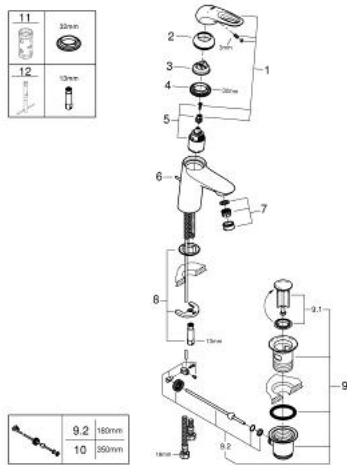

23 374 LS3 欧瑞士达 单把手面盆龙头, S号

产品描述

- Colour: 月晕白/镀铬
- 单孔安装
- 环状金属把手
- 35 毫米陶瓷阀芯
- EcoMode - cold water flow in mid-lever position saves energy
- 可调流量限制器
- 带温度限制器
- 高仪持久表面
- 高仪乐可节技术减少耗水量
- maximum flow rate (at 3 bar): 5 l/min
- 高仪快可适技术
- 1 1/4" 提拉杆落水
- 软管

23 374 LS3 欧瑞士达 单把手面盆龙头, S号

备件, 七月 2017 – now

- 1: 把手 (Spare part-nr. 46939LS0)
 - 2: 面板 (Spare part-nr. 46492000)
 - 3: 埋头螺母 (Spare part-nr. 46460000)
 - 4: 阀芯 (Spare part-nr. 46863000)
 - 5: 落水 (Spare part-nr. 46739000)
 - 6: 起泡器 (Spare part-nr. 48159000)
 - 7: Shank mounting kit (Spare part-nr. 46671000)
 - 8: 落水配套 (Spare part-nr. 28910000)
 - 8.1: 落水塞 (Spare part-nr. 07182000)
 - 8.2: 球头杆 (Spare part-nr. 07052000)
 - 9: 球头杆 (Spare part-nr. 07341000)*
 - 10: 套筒扳手 (Spare part-nr. 19332000)*
 - 11: 扳手 (Spare part-nr. 19017000)*
- * Optional accessories