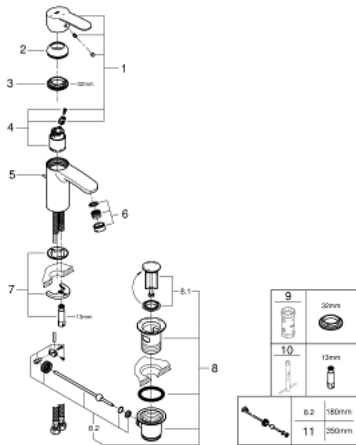

23 374 20E 欧瑞士达 都市型 单把手面盆龙头, S号

产品描述

- Colour: 镀铬
- 单孔安装
- 金属把手
- 35 毫米陶瓷阀芯
- EcoMode - cold water flow in mid-lever position saves energy
- 可调流量限制器
- 温度限制器
- 高仪持久镀铬饰面
- 高仪乐可节技术减少耗水量
- maximum flow rate (at 3 bar): 5 l/min
- 高仪快速安装 系统, 带中心支座
- 1 1/4" 提拉杆落水
- 软管
- 推荐最低水压 1.0 Bar

23 374 20E 欧瑞士达 都市型 单把手面盆龙头, S号

备件, 七月 2017 – now

- 1: 把手 (Spare part-nr. 46829000)
- 2: 面板 (Spare part-nr. 46492000)
- 3: 埋头螺母 (Spare part-nr. 46460000)
- 4: 阀芯 (Spare part-nr. 46863000)
- 5: 落水 (Spare part-nr. 46739000)
- 6: 起泡器 (Spare part-nr. 48159000)
- 7: Shank mounting kit (Spare part-nr. 46671000)
- 8: 落水配套 (Spare part-nr. 28910000)
- 8.1: 落水塞 (Spare part-nr. 07182000)
- 8.2: 球头杆 (Spare part-nr. 07052000)
- 9: 套筒扳手 (Spare part-nr. 19332000)*
- 10: 扳手 (Spare part-nr. 19017000)*
- 11: 球头杆 (Spare part-nr. 07341000)*