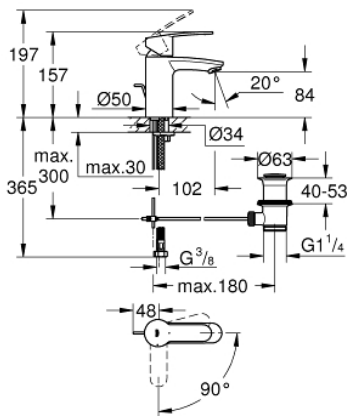

23 374 20E 欧瑞士达 都市型 单把手面盆龙头, S号

产品描述

- Colour: 镀铬
- 单孔安装
- 金属把手
- 35 毫米陶瓷阀芯
- EcoMode - cold water flow in mid-lever position saves energy
- 可调流量限制器
- 温度限制器
- 高仪持久镀铬饰面
- 高仪乐可节技术减少耗水量
- maximum flow rate (at 3 bar): 5 l/min
- 高仪快速安装 系统, 带中心支座
- 1 1/4" 提拉杆落水
- 软管
- 推荐最低水压 1.0 Bar

23 374 20E 欧瑞士达 都市型 单把手面盆龙头, S号

备件, 七月 2017 – now

- 1: 把手 (Spare part-nr. 46829000)
- 2: 面板 (Spare part-nr. 46492000)
- 3: 埋头螺母 (Spare part-nr. 46460000)
- 4: 阀芯 (Spare part-nr. 46863000)
- 5: 落水 (Spare part-nr. 46739000)
- 6: 起泡器 (Spare part-nr. 48159000)
- 7: Shank mounting kit (Spare part-nr. 46671000)
- 8: 落水配套 (Spare part-nr. 28910000)
- 8.1: 落水塞 (Spare part-nr. 07182000)
- 8.2: 球头杆 (Spare part-nr. 07052000)
- 9: 套筒扳手 (Spare part-nr. 19332000)*
- 10: 扳手 (Spare part-nr. 19017000)*
- 11: 球头杆 (Spare part-nr. 07341000)*