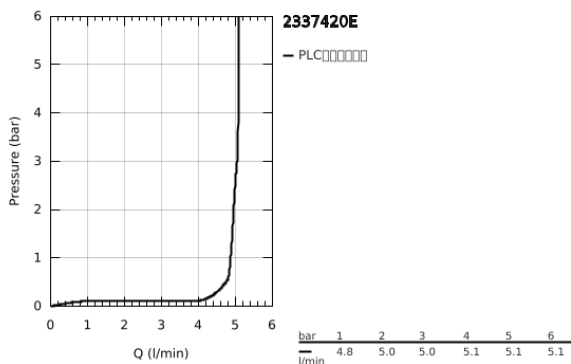

23 374 20E 欧瑞士达 都市型 单把手面盆龙头, S号

产品描述

- Colour: 镀铬
- 单孔安装
- 金属把手
- 35 毫米陶瓷阀芯
- EcoMode - cold water flow in mid-lever position saves energy
- 可调流量限制器
- 温度限制器
- 高仪持久镀铬饰面
- 高仪乐可节技术减少耗水量
- maximum flow rate (at 3 bar): 5 l/min
- 高仪快速安装 系统, 带中心支座
- 1 1/4" 提拉杆落水
- 软管
- 推荐最低水压 1.0 Bar