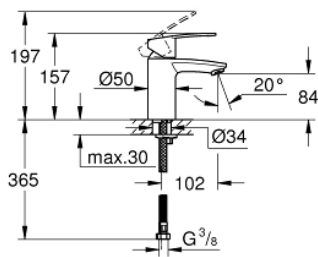

23 373 20E 欧瑞士达 都市型 单把手面盆龙头, S号

产品描述

- Colour: 镀铬
- 单孔安装
- 金属把手
- 35 毫米陶瓷阀芯
- EcoMode - cold water flow in mid-lever position saves energy
- 可调流量限制器
- 可调最小流量2.5升/分钟
- 温度限制器
- 高仪持久镀铬饰面
- 高仪乐可节技术减少耗水量
- maximum flow rate (at 3 bar): 5 l/min
- 高仪快速安装 系统, 带中心支座
- 光滑本体
- 软管

23 373 20E 欧瑞士达 都市型 单把手面盆龙头, S号

备件, 八月 2017 – now

- 1: 把手 (Spare part-nr. 46829000)
 - 2: 面板 (Spare part-nr. 46492000)
 - 3: 埋头螺母 (Spare part-nr. 46460000)
 - 4: 阀芯 (Spare part-nr. 46863000)
 - 5: 起泡器 (Spare part-nr. 48159000)
 - 6: Shank mounting kit (Spare part-nr. 46671000)
 - 7: 扳手 (Spare part-nr. 19017000)*
 - 8: 套筒扳手 (Spare part-nr. 19332000)*
- * Optional accessories