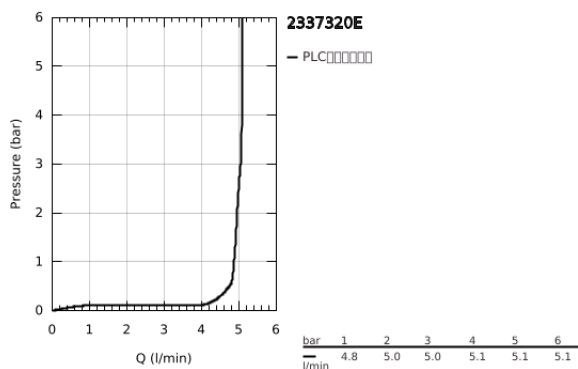

23 373 20E 欧瑞士达 都市型 单把手面盆龙头, S号

产品描述

- Colour: 镀铬
- 单孔安装
- 金属把手
- 35 毫米陶瓷阀芯
- EcoMode - cold water flow in mid-lever position saves energy
- 可调流量限制器
- 可调最小流量2.5升/分钟
- 温度限制器
- 高仪持久镀铬饰面
- 高仪乐可节技术减少耗水量
- maximum flow rate (at 3 bar): 5 l/min
- 高仪快速安装 系统, 带中心支座
- 光滑本体
- 软管