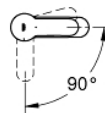

23 373 20E 欧瑞士达 都市型 单把手面盆龙头, S号

产品描述

- Colour: 镀铬
- 单孔安装
- 金属把手
- 35 毫米陶瓷阀芯
- EcoMode - cold water flow in mid-lever position saves energy
- 可调流量限制器
- 可调最小流量2.5升/分钟
- 温度限制器
- 高仪持久镀铬饰面
- 高仪乐可节技术减少耗水量
- maximum flow rate (at 3 bar): 5 l/min
- 高仪快速安装 系统, 带中心支座
- 光滑本体
- 软管

23 373 20E 欧瑞士达 都市型 单把手面盆龙头, S号

备件, 八月 2017 – now

- 1: 把手 (Spare part-nr. 46829000)
 - 2: 面板 (Spare part-nr. 46492000)
 - 3: 埋头螺母 (Spare part-nr. 46460000)
 - 4: 阀芯 (Spare part-nr. 46863000)
 - 5: 起泡器 (Spare part-nr. 48159000)
 - 6: Shank mounting kit (Spare part-nr. 46671000)
 - 7: 扳手 (Spare part-nr. 19017000)*
 - 8: 套筒扳手 (Spare part-nr. 19332000)*
- * Optional accessories