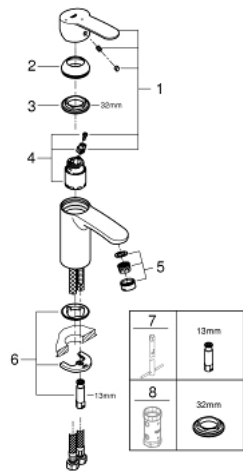

23 373 20E 欧瑞士达 都市型 单把手面盆龙头, S号

产品描述

- Colour: 镀铬
- 单孔安装
- 金属把手
- 35 毫米陶瓷阀芯
- EcoMode - cold water flow in mid-lever position saves energy
- 可调流量限制器
- 可调最小流量2.5升/分钟
- 温度限制器
- 高仪持久镀铬饰面
- 高仪乐可节技术减少耗水量
- maximum flow rate (at 3 bar): 5 l/min
- 高仪快速安装 系统, 带中心支座
- 光滑本体
- 软管

23 373 20E 欧瑞士达 都市型 单把手面盆龙头, S号

备件, 八月 2017 – now

- 1: 把手 (Spare part-nr. 46829000)
 - 2: 面板 (Spare part-nr. 46492000)
 - 3: 埋头螺母 (Spare part-nr. 46460000)
 - 4: 阀芯 (Spare part-nr. 46863000)
 - 5: 起泡器 (Spare part-nr. 48159000)
 - 6: Shank mounting kit (Spare part-nr. 46671000)
 - 7: 扳手 (Spare part-nr. 19017000)*
 - 8: 套筒扳手 (Spare part-nr. 19332000)*
- * Optional accessories