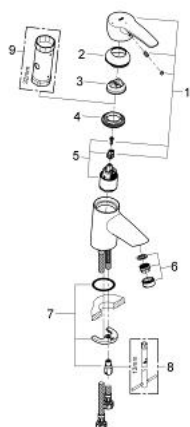

23 373 10E 欧瑞士达 单把手面盆龙头，S号

产品描述

- Colour: 镀铬
- 单孔安装
- 金属把手
- 35 毫米陶瓷阀芯
- OpenCold - cold water flow in mid-lever position
- 可调流量限制器
- 可调最小流量2.5升/分钟
- 温度限制器
- 高仪持久镀铬饰面
- 高仪乐可节 起泡器5.7 升/分钟
- 快速安装系统
- 光滑本体
- 软管

23 373 10E 欧瑞士达 单把手面盆龙头, S号

备件, 十月 2012 – now

- 1: 把手 (Spare part-nr. 46829000)
- 2: 面板 (Spare part-nr. 46570000)
- 3: 温度限制器 (Spare part-nr. 46375000)
- 4: 埋头螺母 (Spare part-nr. 46460000)
- 5: 阀芯 (Spare part-nr. 46863000)
- 6: 流量限制器 (Spare part-nr. 64450000)
- 7: Shank mounting kit (Spare part-nr. 46249000)
- 8: 扳手 (Spare part-nr. 19017000)*
- 9: 套筒扳手 (Spare part-nr. 19332000)*