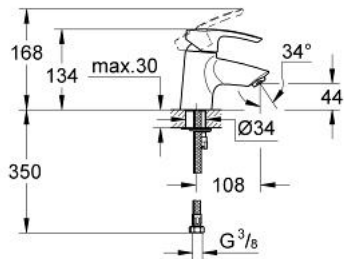

23 373 10E 欧瑞士达 单把手面盆龙头，S号

产品描述

- Colour: 镀铬
- 单孔安装
- 金属把手
- 35 毫米陶瓷阀芯
- OpenCold - cold water flow in mid-lever position
- 可调流量限制器
- 可调最小流量2.5升/分钟
- 温度限制器
- 高仪持久镀铬饰面
- 高仪乐可节 起泡器5.7 升/分钟
- 快速安装系统
- 光滑本体
- 软管

23 373 10E 欧瑞士达 单把手面盆龙头, S号

备件, 十月 2012 – now

- 1: 把手 (Spare part-nr. 46829000)
- 2: 面板 (Spare part-nr. 46570000)
- 3: 温度限制器 (Spare part-nr. 46375000)
- 4: 埋头螺母 (Spare part-nr. 46460000)
- 5: 阀芯 (Spare part-nr. 46863000)
- 6: 流量限制器 (Spare part-nr. 64450000)
- 7: Shank mounting kit (Spare part-nr. 46249000)
- 8: 扳手 (Spare part-nr. 19017000)*
- 9: 套筒扳手 (Spare part-nr. 19332000)*