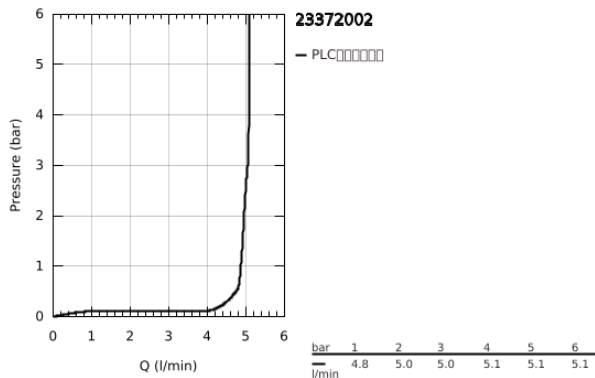

23 372 002 EUROSMART 单把手面盆龙头, S号

产品描述

- Colour: 镀铬
- 单孔安装
- 金属把手
- 35 毫米陶瓷阀芯
- EcoMode - cold water flow in mid-lever position saves energy
- 可调流量限制器
- 带温度限制器
- 高仪持久镀铬饰面
- 高仪乐可节技术减少耗水量
- maximum flow rate (at 3 bar): 5 l/min
- 高仪快可适技术
- 隐藏式链条
- 软管