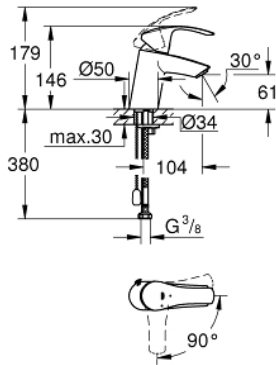

23 372 002 EUROSMART 单把手面盆龙头, S号

产品描述

- Colour: 镀铬
- 单孔安装
- 金属把手
- 35 毫米陶瓷阀芯
- EcoMode - cold water flow in mid-lever position saves energy
- 可调流量限制器
- 带温度限制器
- 高仪持久镀铬饰面
- 高仪乐可节技术减少耗水量
- maximum flow rate (at 3 bar): 5 l/min
- 高仪快可适技术
- 隐藏式链条
- 软管

23 372 002 EUROSMART 单把手面盆龙头, S号

备件, 八月 2017 – now

- 1: 把手 (Spare part-nr. 46902000)
 - 2: 面板 (Spare part-nr. 46492000)
 - 3: 埋头螺母 (Spare part-nr. 46460000)
 - 4: 阀芯 (Spare part-nr. 46863000)
 - 5: Chain (Spare part-nr. 06815000)
 - 6: 起泡器 (Spare part-nr. 48159000)
 - 7: Shank mounting kit (Spare part-nr. 46671000)
 - 8: 套筒扳手 (Spare part-nr. 19332000)*
 - 9: 扳手 (Spare part-nr. 19017000)*
- * Optional accessories