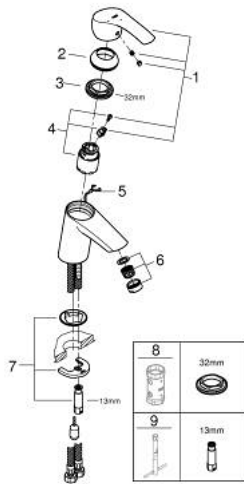

23 372 002 EUROSMART 单把手面盆龙头, S号

产品描述

- Colour: 镀铬
- 单孔安装
- 金属把手
- 35 毫米陶瓷阀芯
- EcoMode - cold water flow in mid-lever position saves energy
- 可调流量限制器
- 带温度限制器
- 高仪持久镀铬饰面
- 高仪乐可节技术减少耗水量
- maximum flow rate (at 3 bar): 5 l/min
- 高仪快可适技术
- 隐藏式链条
- 软管

23 372 002 EUROSMART 单把手面盆龙头, S号

备件, 八月 2017 – now

- 1: 把手 (Spare part-nr. 46902000)
 - 2: 面板 (Spare part-nr. 46492000)
 - 3: 埋头螺母 (Spare part-nr. 46460000)
 - 4: 阀芯 (Spare part-nr. 46863000)
 - 5: Chain (Spare part-nr. 06815000)
 - 6: 起泡器 (Spare part-nr. 48159000)
 - 7: Shank mounting kit (Spare part-nr. 46671000)
 - 8: 套筒扳手 (Spare part-nr. 19332000)*
 - 9: 扳手 (Spare part-nr. 19017000)*
- * Optional accessories