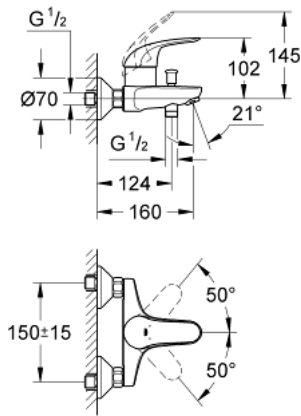

23 366 000 欧意 单把手明装浴缸龙头

产品描述

- Colour: 镀铬
- 墙面安装
- 金属把手
- 46 毫米阀芯
- 高仪持久镀铬饰面
- 可调流量限制器
- 自动分水：浴缸/淋浴
- 起泡器
- 花洒出水内综合防回流阀
- S弯
- 金属嵌墙式装饰盖
- 温度限制器 46308
- 止逆阀
- 获得DIN 4109 I类隔音认证

23 366 000 欧意 单把手明装浴缸龙头

备件, 十月 2012 – now

- 1: 把手 (Spare part-nr. 46644000)
- 2: 面板 (Spare part-nr. 46578000)
- 3: 阀芯 (Spare part-nr. 46588000)
- 4: 起泡器 (Spare part-nr. 65648000)
- 5: 分水器 (Spare part-nr. 65655000)
- 6: 防回流阀 (Spare part-nr. 08565000)
- 7: 起泡器 (Spare part-nr. 13952000)
- 8: 埋头螺母 (Spare part-nr. 45044000)
- 9: S弯 (Spare part-nr. 12075000)
- 9.1: 紧固件 (Spare part-nr. 0138600M)
- 9.2: 法兰盘 (Spare part-nr. 0221000M)
- 10: 延长配件 3/4 (Spare part-nr. 0713000M)*
- 11: 温度限制器 (Spare part-nr. 08791000)*