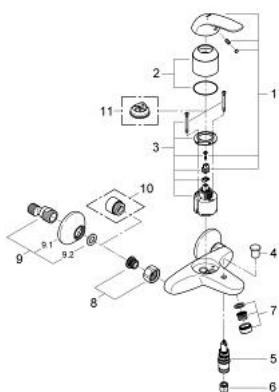

23 366 000 欧意 单把手明装浴缸龙头

产品描述

- Colour: 镀铬
- 墙面安装
- 金属把手
- 46 毫米阀芯
- 高仪持久镀铬饰面
- 可调流量限制器
- 自动分水：浴缸/淋浴
- 起泡器
- 花洒出水内综合防回流阀
- S弯
- 金属嵌墙式装饰盖
- 温度限制器 46308
- 止逆阀
- 获得DIN 4109 I类隔音认证

23 366 000 欧意 单把手明装浴缸龙头

备件, 十月 2012 – now

- 1: 把手 (Spare part-nr. 46644000)
- 2: 面板 (Spare part-nr. 46578000)
- 3: 阀芯 (Spare part-nr. 46588000)
- 4: 起泡器 (Spare part-nr. 65648000)
- 5: 分水器 (Spare part-nr. 65655000)
- 6: 防回流阀 (Spare part-nr. 08565000)
- 7: 起泡器 (Spare part-nr. 13952000)
- 8: 埋头螺母 (Spare part-nr. 45044000)
- 9: S弯 (Spare part-nr. 12075000)
- 9.1: 紧固件 (Spare part-nr. 0138600M)
- 9.2: 法兰盘 (Spare part-nr. 0221000M)
- 10: 延长配件 3/4 (Spare part-nr. 0713000M)*
- 11: 温度限制器 (Spare part-nr. 08791000)*