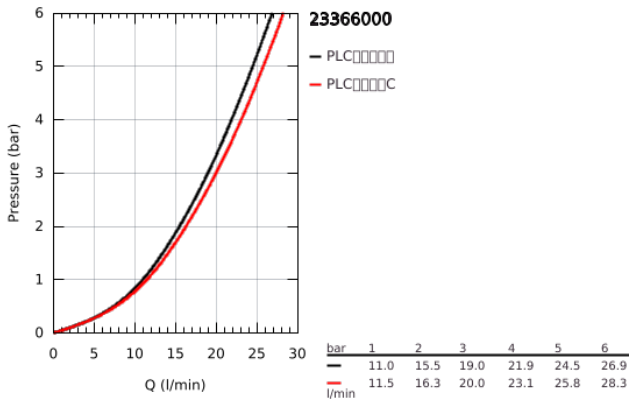

23 366 000 欧意 单把手明装浴缸龙头

产品描述

- Colour: 镀铬
- 墙面安装
- 金属把手
- 46 毫米阀芯
- 高仪持久镀铬饰面
- 可调流量限制器
- 自动分水：浴缸/淋浴
- 起泡器
- 花洒出水内综合防回流阀
- S弯
- 金属嵌墙式装饰盖
- 温度限制器 46308
- 止逆阀
- 获得DIN 4109 I类隔音认证

23 366 000 欧意 单把手明装浴缸龙头

备件, 十月 2012 – now