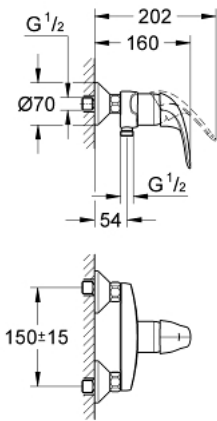

23 365 000 EUROPRO 单把手明装淋浴龙头

产品描述

- Colour: 镀铬
- 墙面安装
- 金属把手
- 46 毫米阀芯
- 高仪持久镀铬饰面
- 高仪乐可节技术减少耗水量
- 可调流量限制器
- 淋浴底部出水带综合防回流阀
- S弯
- 金属嵌墙式装饰盖
- 温度限制器
- 止逆阀
- 获得DIN 4109 I类隔音认证

23 365 000 **EUROPRO** 单把手明装淋浴龙头

备件, 十月 2012 – now

- 1: 把手 (Spare part-nr. 46644000)
- 2: 面板 (Spare part-nr. 46597000)
- 3: 阀芯 (Spare part-nr. 46588000)
- 4: 防回流阀 (Spare part-nr. 08565000)
- 5: 埋头螺母 (Spare part-nr. 45044000)
- 6: S弯 (Spare part-nr. 12075000)
- 6.1: 紧固件 (Spare part-nr. 0138600M)
- 6.2: 法兰盘 (Spare part-nr. 0221000M)
- 7: 延长配件 3/4 (Spare part-nr. 0713000M)*
- 8: 温度限制器 (Spare part-nr. 08791000)*