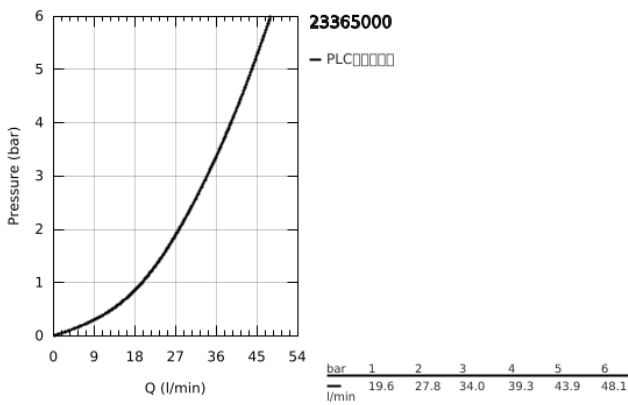

23 365 000 EUROPRO 单把手明装淋浴龙头

产品描述

- Colour: 镀铬
- 墙面安装
- 金属把手
- 46 毫米阀芯
- 高仪持久镀铬饰面
- 高仪乐可节技术减少耗水量
- 可调流量限制器
- 淋浴底部出水带综合防回流阀
- S弯
- 金属嵌墙式装饰盖
- 温度限制器
- 止逆阀
- 获得DIN 4109 I类隔音认证

23 365 000 **EUROPRO** 单把手明装淋浴龙头