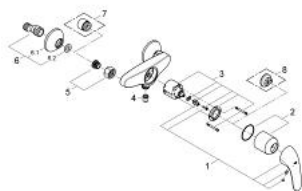

23 365 000 EUROPRO 单把手明装淋浴龙头

产品描述

- Colour: 镀铬
- 墙面安装
- 金属把手
- 46 毫米阀芯
- 高仪持久镀铬饰面
- 高仪乐可节技术减少耗水量
- 可调流量限制器
- 淋浴底部出水带综合防回流阀
- S弯
- 金属嵌墙式装饰盖
- 温度限制器
- 止逆阀
- 获得DIN 4109 I类隔音认证

23 365 000 **EUROPRO** 单把手明装淋浴龙头

备件, 十月 2012 – now

- 1: 把手 (Spare part-nr. 46644000)
- 2: 面板 (Spare part-nr. 46597000)
- 3: 阀芯 (Spare part-nr. 46588000)
- 4: 防回流阀 (Spare part-nr. 08565000)
- 5: 埋头螺母 (Spare part-nr. 45044000)
- 6: S弯 (Spare part-nr. 12075000)
- 6.1: 紧固件 (Spare part-nr. 0138600M)
- 6.2: 法兰盘 (Spare part-nr. 0221000M)
- 7: 延长配件 3/4 (Spare part-nr. 0713000M)*
- 8: 温度限制器 (Spare part-nr. 08791000)*