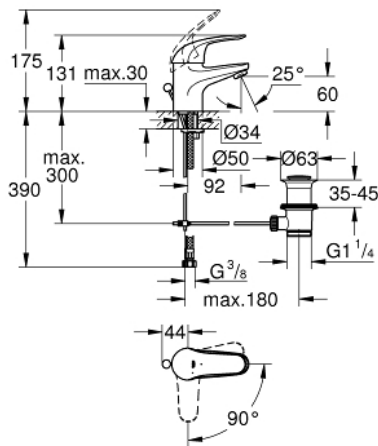

23 364 000 EUROPRO 单把手面盆龙头, S号

产品描述

- Colour: 镀铬
- 单孔安装
- 金属把手
- 35 毫米陶瓷阀芯
- OpenCold - cold water flow in mid-lever position
- 高仪持久镀铬饰面
- 9 升/分钟的流量限制器
- 快速安装系统
- 起泡器
- 1 1/4" 提拉杆落水
- 软管
- 温度限制器 46375
- 获得DIN 4109 I类隔音认证

23 364 000 EUROPRO 单把手面盆龙头, S号

备件, 七月 2017 – now

- 1: lever (Spare part-nr. 46860000)
- 2: 面板 (Spare part-nr. 46436000)
- 3: 埋头螺母 (Spare part-nr. 46460000)
- 4: 阀芯 (Spare part-nr. 46824000)
- 5: 落水 (Spare part-nr. 06329000)
- 6: 起泡器 (Spare part-nr. 13929000)
- 7: Shank mounting kit (Spare part-nr. 46671000)
- 8: 落水配套 (Spare part-nr. 28910000)
- 8.1: 落水塞 (Spare part-nr. 07182000)
- 8.2: 球头杆 (Spare part-nr. 07052000)
- 9: 球头杆 (Spare part-nr. 07341000)*
- 10: 温度限制器 (Spare part-nr. 08791000)*
- 11: 扳手 (Spare part-nr. 19017000)*
- 12: 套筒扳手 (Spare part-nr. 19332000)*