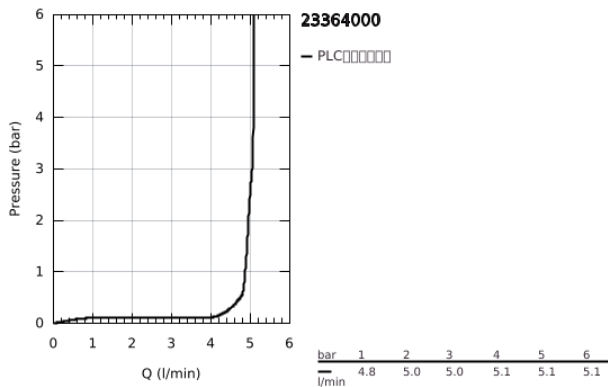

23 364 000 EUROPRO 单把手面盆龙头, S号

产品描述

- Colour: 镀铬
- 单孔安装
- 金属把手
- 35 毫米陶瓷阀芯
- OpenCold - cold water flow in mid-lever position
- 高仪持久镀铬饰面
- 9 升/分钟的流量限制器
- 快速安装系统
- 起泡器
- 1 1/4" 提拉杆落水
- 软管
- 温度限制器 46375
- 获得DIN 4109 I类隔音认证