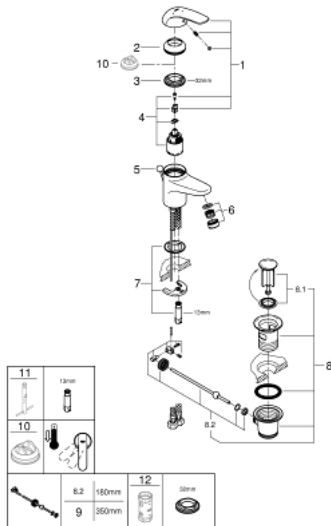

23 364 000 EUROPRO 单把手面盆龙头, S号

产品描述

- Colour: 镀铬
- 单孔安装
- 金属把手
- 35 毫米陶瓷阀芯
- OpenCold - cold water flow in mid-lever position
- 高仪持久镀铬饰面
- 9 升/分钟的流量限制器
- 快速安装系统
- 起泡器
- 1 1/4" 提拉杆落水
- 软管
- 温度限制器 46375
- 获得DIN 4109 I类隔音认证

23 364 000 EUROPRO 单把手面盆龙头, S号

备件, 七月 2017 – now

- 1: lever (Spare part-nr. 46860000)
- 2: 面板 (Spare part-nr. 46436000)
- 3: 埋头螺母 (Spare part-nr. 46460000)
- 4: 阀芯 (Spare part-nr. 46824000)
- 5: 落水 (Spare part-nr. 06329000)
- 6: 起泡器 (Spare part-nr. 13929000)
- 7: Shank mounting kit (Spare part-nr. 46671000)
- 8: 落水配套 (Spare part-nr. 28910000)
- 8.1: 落水塞 (Spare part-nr. 07182000)
- 8.2: 球头杆 (Spare part-nr. 07052000)
- 9: 球头杆 (Spare part-nr. 07341000)*
- 10: 温度限制器 (Spare part-nr. 08791000)*
- 11: 扳手 (Spare part-nr. 19017000)*
- 12: 套筒扳手 (Spare part-nr. 19332000)*