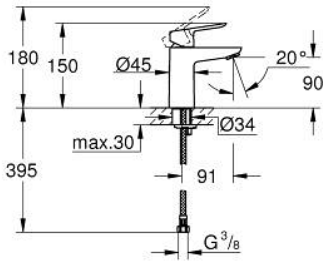

23 344 000 斯达艾德 单把手面盆龙头, S号

产品描述

- Colour: 镀铬
- 单孔安装
- 金属把手
- 高仪耐用28毫米陶瓷阀芯
- 高仪持久镀铬饰面
- 高仪乐可节 起泡器5.7升/分钟
- 快速安装系统
- 光滑本体
- 软管

23 344 000 斯达艾德 单把手面盆龙头, S号

备件, 六月 2016 – now

- 1: 把手 (Spare part-nr. 46697000)
- 2: 碗盆龙头 (Spare part-nr. 46715000)
- 3: 阀芯 (Spare part-nr. 46580000)
- 4: 起泡器 (Spare part-nr. 48159000)
- 5: Shank mounting kit (Spare part-nr. 46249000)
- 6: 扳手 (Spare part-nr. 19017000)*