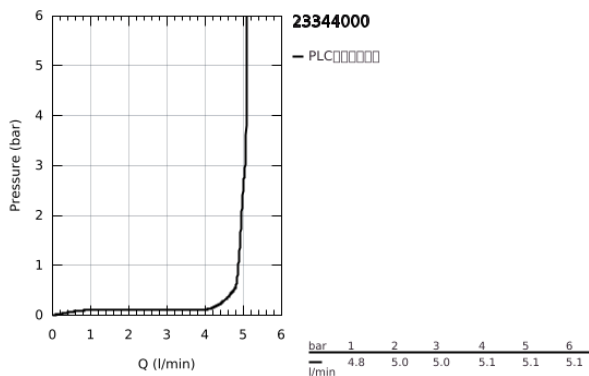

23 344 000 斯达艾德 单把手面盆龙头, S号

产品描述

- Colour: 镀铬
- 单孔安装
- 金属把手
- 高仪耐用28毫米陶瓷阀芯
- 高仪持久镀铬饰面
- 高仪乐可节 起泡器5.7升/分钟
- 快速安装系统
- 光滑本体
- 软管

23 344 000 斯达艾德 单把手面盆龙头, S号

备件, 六月 2016 – now

- 1: 把手 (Spare part-nr. 46697000)
- 2: 碗盆龙头 (Spare part-nr. 46715000)
- 3: 阀芯 (Spare part-nr. 46580000)
- 4: 起泡器 (Spare part-nr. 48159000)
- 5: Shank mounting kit (Spare part-nr. 46249000)
- 6: 扳手 (Spare part-nr. 19017000)*