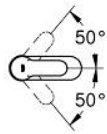

23 344 000 斯达艾德 单把手面盆龙头, S号

产品描述

- Colour: 镀铬
- 单孔安装
- 金属把手
- 高仪耐用28毫米陶瓷阀芯
- 高仪持久镀铬饰面
- 高仪乐可节 起泡器5.7升/分钟
- 快速安装系统
- 光滑本体
- 软管

23 344 000 斯达艾德 单把手面盆龙头, S号

备件, 六月 2016 – now

- 1: 把手 (Spare part-nr. 46697000)
- 2: 碗盆龙头 (Spare part-nr. 46715000)
- 3: 阀芯 (Spare part-nr. 46580000)
- 4: 起泡器 (Spare part-nr. 48159000)
- 5: Shank mounting kit (Spare part-nr. 46249000)
- 6: 扳手 (Spare part-nr. 19017000)*