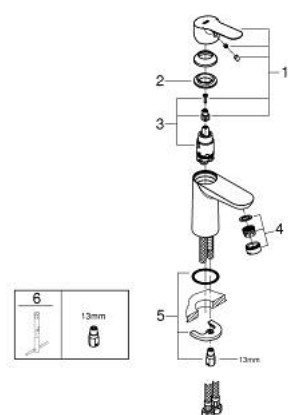

23 344 000 斯达艾德 单把手面盆龙头, S号

产品描述

- Colour: 镀铬
- 单孔安装
- 金属把手
- 高仪耐用28毫米陶瓷阀芯
- 高仪持久镀铬饰面
- 高仪乐可节 起泡器5.7升/分钟
- 快速安装系统
- 光滑本体
- 软管

23 344 000 斯达艾德 单把手面盆龙头, S号

备件, 六月 2016 – now

- 1: 把手 (Spare part-nr. 46697000)
- 2: 碗盆龙头 (Spare part-nr. 46715000)
- 3: 阀芯 (Spare part-nr. 46580000)
- 4: 起泡器 (Spare part-nr. 48159000)
- 5: Shank mounting kit (Spare part-nr. 46249000)
- 6: 扳手 (Spare part-nr. 19017000)*