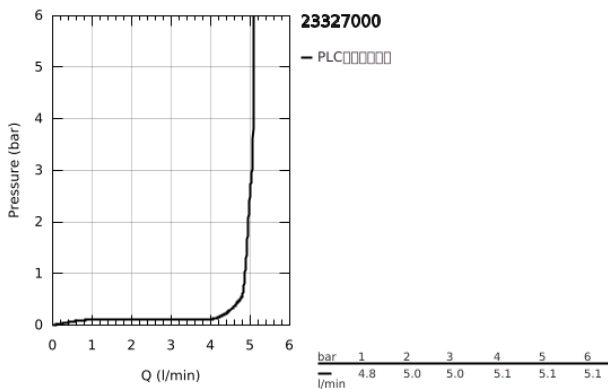

23 327 000 欧瑞斯玛都市型 单把手面盆龙头, M号

产品描述

- Colour: 镀铬
- 单孔安装
- 金属把手
- 35 毫米陶瓷阀芯
- 可调流量限制器
- 高仪持久镀铬饰面
- 高仪乐可节技术减少耗水量
- maximum flow rate (at 3 bar): 5 l/min

- 高仪快可适技术
- 光滑本体
- 软管
- 推荐最低水压 1.0 Bar
- 温度限制器 46375