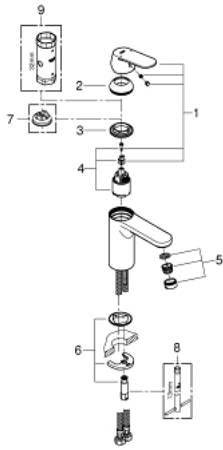

23 327 000 欧瑞斯玛都市型 单把手面盆龙头, M号

产品描述

- Colour: 镀铬
- 单孔安装
- 金属把手
- 35 毫米陶瓷阀芯
- 可调流量限制器
- 高仪持久镀铬饰面
- 高仪乐可节技术减少耗水量
- maximum flow rate (at 3 bar): 5 l/min

- 高仪快可适技术
- 光滑本体
- 软管
- 推荐最低水压 1.0 Bar
- 温度限制器 46375

23 327 000 欧瑞斯玛都市型 单把手面盆龙头, M号

备件, 九月 2012 – now

- 1: 把手 (Spare part-nr. 46681000)
- 2: 面板 (Spare part-nr. 46492000)
- 3: 埋头螺母 (Spare part-nr. 46460000)
- 4: 阀芯 (Spare part-nr. 46374000)
- 5: 起泡器 (Spare part-nr. 48159000)
- 6: Shank mounting kit (Spare part-nr. 46671000)
- 7: 温度限制器 (Spare part-nr. 46375000)*
- 8: 扳手 (Spare part-nr. 19017000)*
- 9: 套筒扳手 (Spare part-nr. 19332000)*