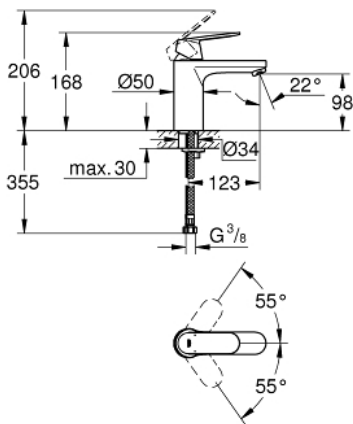

23 327 000 欧瑞斯玛都市型 单把手面盆龙头, M号

产品描述

- Colour: 镀铬
- 单孔安装
- 金属把手
- 35 毫米陶瓷阀芯
- 可调流量限制器
- 高仪持久镀铬饰面
- 高仪乐可节技术减少耗水量
- maximum flow rate (at 3 bar): 5 l/min

- 高仪快可适技术
- 光滑本体
- 软管
- 推荐最低水压 1.0 Bar
- 温度限制器 46375

23 327 000 欧瑞斯玛都市型 单把手面盆龙头, M号

备件, 九月 2012 – now

- 1: 把手 (Spare part-nr. 46681000)
- 2: 面板 (Spare part-nr. 46492000)
- 3: 埋头螺母 (Spare part-nr. 46460000)
- 4: 阀芯 (Spare part-nr. 46374000)
- 5: 起泡器 (Spare part-nr. 48159000)
- 6: Shank mounting kit (Spare part-nr. 46671000)
- 7: 温度限制器 (Spare part-nr. 46375000)*
- 8: 扳手 (Spare part-nr. 19017000)*
- 9: 套筒扳手 (Spare part-nr. 19332000)*