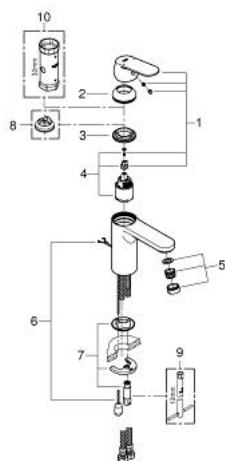

23 326 000 欧瑞斯玛都市型 单把手面盆龙头, M号

产品描述

- Colour: 镀铬
- 单孔安装
- 金属把手
- 35 毫米陶瓷阀芯
- 高仪持久镀铬饰面
- 高仪乐可节技术减少耗水量
- maximum flow rate (at 3 bar): 5 l/min
- 高仪快可适技术

- 隐藏式链条
- 软管
- 温度限制器 46375

## 23 326 000 欧瑞斯玛都市型 单把手面盆龙头, M号

备件, 九月 2012 – now

- 1: 把手 (Spare part-nr. 46681000)
- 2: 面板 (Spare part-nr. 46492000)
- 3: 埋头螺母 (Spare part-nr. 46460000)
- 4: 阀芯 (Spare part-nr. 46374000)
- 5: 起泡器 (Spare part-nr. 48159000)
- 6: Chain (Spare part-nr. 06815000)
- 7: Shank mounting kit (Spare part-nr. 46671000)
- 8: 温度限制器 (Spare part-nr. 46375000)\*
- 9: 扳手 (Spare part-nr. 19017000)\*
- 10: 套筒扳手 (Spare part-nr. 19332000)\*