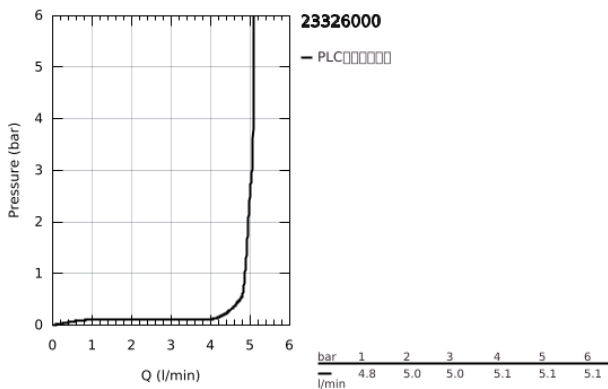

23 326 000 欧瑞斯玛都市型 单把手面盆龙头, M号

产品描述

- Colour: 镀铬
- 单孔安装
- 金属把手
- 35 毫米陶瓷阀芯
- 高仪持久镀铬饰面
- 高仪乐可节技术减少耗水量
- maximum flow rate (at 3 bar): 5 l/min
- 高仪快可适技术

- 隐藏式链条
- 软管
- 温度限制器 46375