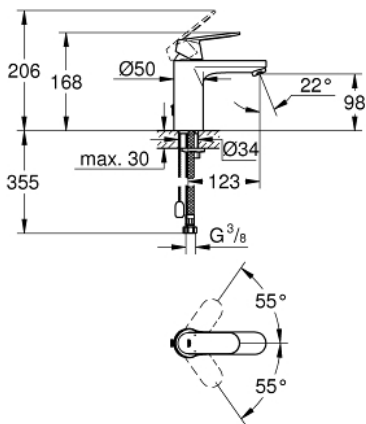

23 326 000 欧瑞斯玛都市型 单把手面盆龙头, M号

产品描述

- Colour: 镀铬
- 单孔安装
- 金属把手
- 35 毫米陶瓷阀芯
- 高仪持久镀铬饰面
- 高仪乐可节技术减少耗水量
- maximum flow rate (at 3 bar): 5 l/min
- 高仪快可适技术

- 隐藏式链条
- 软管
- 温度限制器 46375

## 23 326 000 欧瑞斯玛都市型 单把手面盆龙头, M号

备件, 九月 2012 – now

- 1: 把手 (Spare part-nr. 46681000)
- 2: 面板 (Spare part-nr. 46492000)
- 3: 埋头螺母 (Spare part-nr. 46460000)
- 4: 阀芯 (Spare part-nr. 46374000)
- 5: 起泡器 (Spare part-nr. 48159000)
- 6: Chain (Spare part-nr. 06815000)
- 7: Shank mounting kit (Spare part-nr. 46671000)
- 8: 温度限制器 (Spare part-nr. 46375000)\*
- 9: 扳手 (Spare part-nr. 19017000)\*
- 10: 套筒扳手 (Spare part-nr. 19332000)\*