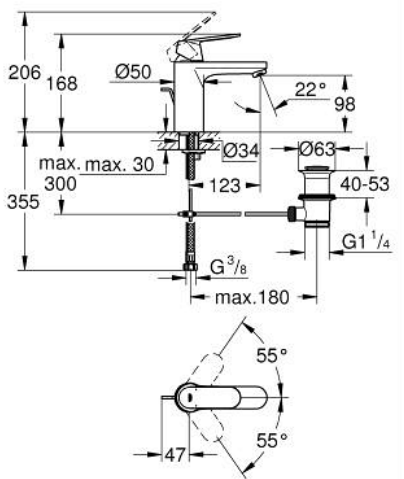

23 325 000 欧瑞斯玛都市型 单把手面盆龙头, M号

产品描述

- Colour: 镀铬
- 单孔安装
- 金属把手
- 35 毫米陶瓷阀芯
- 可调流量限制器
- 高仪持久镀铬饰面
- 高仪乐可节技术减少耗水量
- maximum flow rate (at 3 bar): 5 l/min

- 高仪快可适技术
- 1 1/4" 提拉杆落水
- 软管
- 推荐最低水压 1.0 Bar
- 温度限制器 46375

23 325 000 欧瑞斯玛都市型 单把手面盆龙头, M号

备件, 九月 2012 – now

- 1: 把手 (Spare part-nr. 46681000)
- 2: 面板 (Spare part-nr. 46492000)
- 3: 埋头螺母 (Spare part-nr. 46460000)
- 4: 阀芯 (Spare part-nr. 46374000)
- 5: 起泡器 (Spare part-nr. 48159000)
- 6: 落水 (Spare part-nr. 46739000)
- 7: Shank mounting kit (Spare part-nr. 46671000)
- 8: 落水配套 (Spare part-nr. 28910000)
- 8.1: 落水塞 (Spare part-nr. 07182000)
- 8.2: 球头杆 (Spare part-nr. 07052000)
- 9: 温度限制器 (Spare part-nr. 46375000)*
- 10: 扳手 (Spare part-nr. 19017000)*
- 11: 套筒扳手 (Spare part-nr. 19332000)*
- 12: 球头杆 (Spare part-nr. 07341000)*