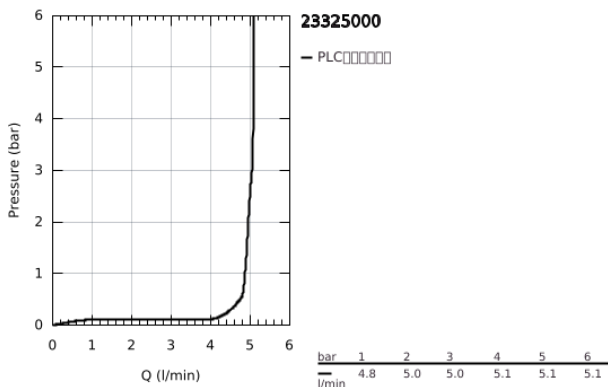

23 325 000 欧瑞斯玛都市型 单把手面盆龙头, M号

产品描述

- Colour: 镀铬
- 单孔安装
- 金属把手
- 35 毫米陶瓷阀芯
- 可调流量限制器
- 高仪持久镀铬饰面
- 高仪乐可节技术减少耗水量
- maximum flow rate (at 3 bar): 5 l/min

- 高仪快可适技术
- 1 1/4" 提拉杆落水
- 软管
- 推荐最低水压 1.0 Bar
- 温度限制器 46375