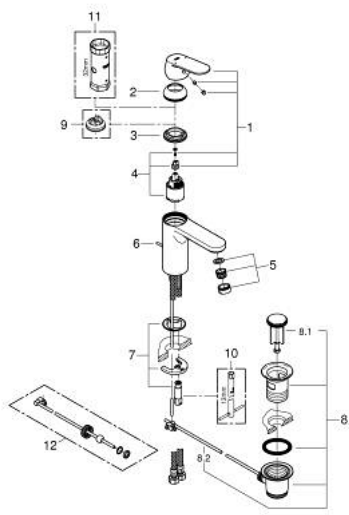

23 325 000 欧瑞斯玛都市型 单把手面盆龙头, M号

产品描述

- Colour: 镀铬
- 单孔安装
- 金属把手
- 35 毫米陶瓷阀芯
- 可调流量限制器
- 高仪持久镀铬饰面
- 高仪乐可节技术减少耗水量
- maximum flow rate (at 3 bar): 5 l/min

- 高仪快可适技术
- 1 1/4" 提拉杆落水
- 软管
- 推荐最低水压 1.0 Bar
- 温度限制器 46375

23 325 000 欧瑞斯玛都市型 单把手面盆龙头, M号

备件, 九月 2012 – now

- 1: 把手 (Spare part-nr. 46681000)
- 2: 面板 (Spare part-nr. 46492000)
- 3: 埋头螺母 (Spare part-nr. 46460000)
- 4: 阀芯 (Spare part-nr. 46374000)
- 5: 起泡器 (Spare part-nr. 48159000)
- 6: 落水 (Spare part-nr. 46739000)
- 7: Shank mounting kit (Spare part-nr. 46671000)
- 8: 落水配套 (Spare part-nr. 28910000)
- 8.1: 落水塞 (Spare part-nr. 07182000)
- 8.2: 球头杆 (Spare part-nr. 07052000)
- 9: 温度限制器 (Spare part-nr. 46375000)*
- 10: 扳手 (Spare part-nr. 19017000)*
- 11: 套筒扳手 (Spare part-nr. 19332000)*
- 12: 球头杆 (Spare part-nr. 07341000)*