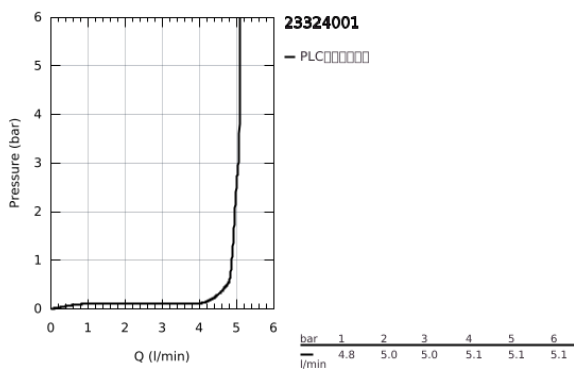

23 324 001 EUROSMART 单把手面盆龙头, M号

产品描述

- Colour: 镀铬
- 单孔安装
- 金属把手
- 高仪丝顺技能 28 毫米陶瓷阀芯
- 带温度限制器
- 高仪持久镀铬饰面
- 高仪乐可节技术减少耗水量
- maximum flow rate (at 3 bar): 5 l/min

- 高仪快可适技术

- 光滑本体

- 软管

23 324 001 EUROSMART 单把手面盆龙头, M号