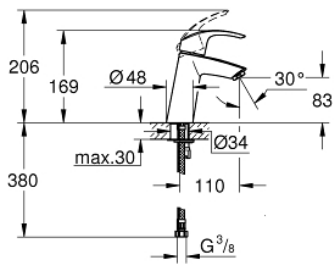

23 324 001 EUROSMART 单把手面盆龙头, M号

产品描述

- Colour: 镀铬
- 单孔安装
- 金属把手
- 高仪丝顺技能 28 毫米陶瓷阀芯
- 带温度限制器
- 高仪持久镀铬饰面
- 高仪乐可节技术减少耗水量
- maximum flow rate (at 3 bar): 5 l/min

- 高仪快可适技术

- 光滑本体

- 软管

23 324 001 EUROSMART 单把手面盆龙头, M号

备件, 九月 2012 – now

- 1: 把手 (Spare part-nr. 46859000)
- 2: 碗盆龙头 (Spare part-nr. 46715000)
- 3: 阀芯 (Spare part-nr. 46580000)
- 4: 起泡器 (Spare part-nr. 48159000)
- 5: Shank mounting kit (Spare part-nr. 46249000)
- 6: 扳手 (Spare part-nr. 19017000)*