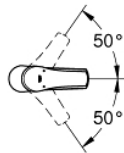

23 324 001 EUROSMART 单把手面盆龙头, M号

产品描述

- Colour: 镀铬
- 单孔安装
- 金属把手
- 高仪丝顺技能 28 毫米陶瓷阀芯
- 带温度限制器
- 高仪持久镀铬饰面
- 高仪乐可节技术减少耗水量
- maximum flow rate (at 3 bar): 5 l/min

- 高仪快可适技术

- 光滑本体

- 软管

23 324 001 EUROSMART 单把手面盆龙头, M号