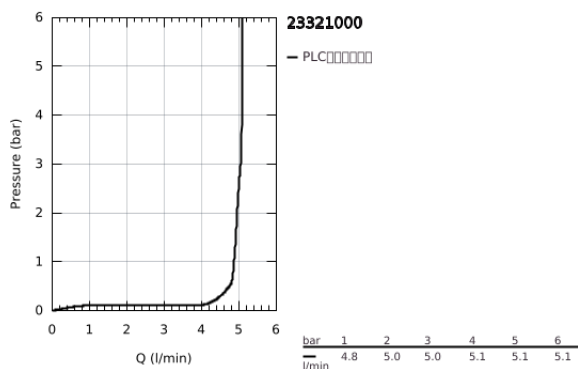

23 321 000 戈蓝达 单把手面盆龙头, M号

产品描述

- Colour: 镀铬
- 单孔安装
- 高仪丝顺技能 28 毫米陶瓷阀芯
- 温度限制器
- 高仪持久镀铬饰面
- 高仪乐可节技术减少耗水量
- 高仪快速安装系统
- 高仪综合控水钮 可调起泡器 5.7 升/分钟
- 光滑本体
- 软管

23 321 000 戈蓝达 单把手面盆龙头，M号

备件, 八月 2012 – now

1: 把手 (Spare part-nr. 46836000)