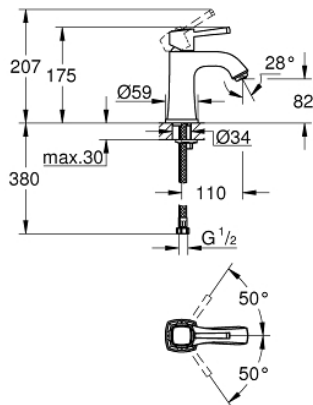

23 321 000 戈蓝达 单把手面盆龙头, M号

产品描述

- Colour: 镀铬
- 单孔安装
- 高仪丝顺技能 28 毫米陶瓷阀芯
- 温度限制器
- 高仪持久镀铬饰面
- 高仪乐可节技术减少耗水量
- 高仪快速安装系统
- 高仪综合控水钮 可调起泡器 5.7 升/分钟
- 光滑本体
- 软管

23 321 000 戈蓝达 单把手面盆龙头，M号

备件, 八月 2012 – now

1: 把手 (Spare part-nr. 46836000)

2: 碗盆龙头 (Spare part-nr. 46715000)

3: 阀芯 (Spare part-nr. 46580000)

4: 流量限制器 (Spare part-nr. 48182000)

5: Shank mounting kit (Spare part-nr. 46671000)

6: 扳手 (Spare part-nr. 19017000)*

* Optional accessories