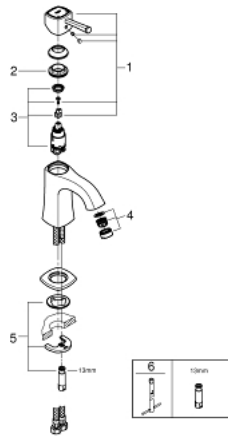

23 321 000 戈蓝达 单把手面盆龙头, M号

产品描述

- Colour: 镀铬
- 单孔安装
- 高仪丝顺技能 28 毫米陶瓷阀芯
- 温度限制器
- 高仪持久镀铬饰面
- 高仪乐可节技术减少耗水量
- 高仪快速安装系统
- 高仪综合控水钮 可调起泡器 5.7 升/分钟
- 光滑本体
- 软管

23 321 000 戈蓝达 单把手面盆龙头，M号

备件, 八月 2012 – now

1: 把手 (Spare part-nr. 46836000)

2: 碗盆龙头 (Spare part-nr. 46715000)

3: 阀芯 (Spare part-nr. 46580000)

4: 流量限制器 (Spare part-nr. 48182000)

5: Shank mounting kit (Spare part-nr. 46671000)

6: 扳手 (Spare part-nr. 19017000)*

* Optional accessories