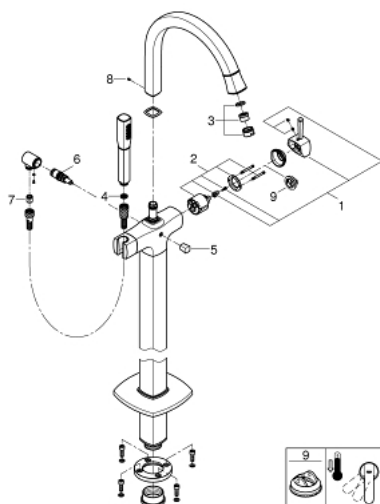

23 318 IG0 戈蓝达 单把手浴缸混合龙头

产品描述

- Colour: 镀铬/金色
- for use with rough-in set 45 984 or 29 038 000
- 无安装底盒
- 46 毫米阀芯
- 高仪持久镀铬饰面
- 自动分水：浴缸/淋浴
- 出水口带起泡器
- 投影 320毫米
- 花洒出水内综合防回流阀
- 带花洒托架
- 戈蓝达手持花洒, 7.6升
- 银色花洒软管, 1250毫米
- 止逆阀
- 推荐最低水压 1.0 Bar

23 318 IG0 戈蓝达 单把手浴缸混合龙头

备件, 五月 2018 – now

- 1: 把手 (Spare part-nr. 468331G0)
- 2: 阀芯 (Spare part-nr. 46048000)
- 3: 起泡器 (Spare part-nr. 13907G00)
- 4: 滤网 (Spare part-nr. 0700200M)
- 5: 球柄分水器 (Spare part-nr. 48217G00)
- 6: 分水器 (Spare part-nr. 65655000)
- 7: 防回流阀 (Spare part-nr. 08565000)
- 8: 配件套组 (Spare part-nr. 48003000)
- 9: 温度限制器 (Spare part-nr. 46375000)*