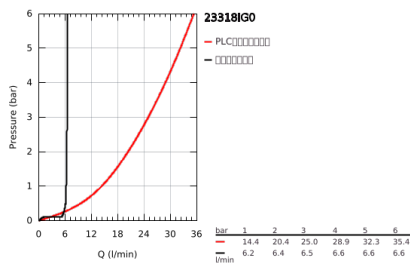

23 318 IG0 戈蓝达 单把手浴缸混合龙头

产品描述

- Colour: 镀铬/金色
- for use with rough-in set 45 984 or 29 038 000
- 无安装底盒
- 46 毫米阀芯
- 高仪持久镀铬饰面
- 自动分水：浴缸/淋浴
- 出水口带起泡器
- 投影 320毫米
- 花洒出水内综合防回流阀
- 带花洒托架
- 戈蓝达手持花洒, 7.6升
- 银色花洒软管, 1250毫米
- 止逆阀
- 推荐最低水压 1.0 Bar