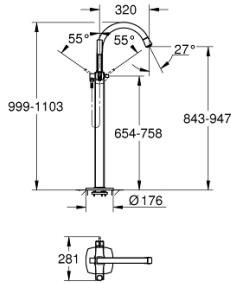

23 318 IG0 戈蓝达 单把手浴缸混合龙头

产品描述

- Colour: 镀铬/金色
- for use with rough-in set 45 984 or 29 038 000
- 无安装底盒
- 46 毫米阀芯
- 高仪持久镀铬饰面
- 自动分水：浴缸/淋浴
- 出水口带起泡器
- 投影 320毫米
- 花洒出水内综合防回流阀
- 带花洒托架
- 戈蓝达手持花洒, 7.6升
- 银色花洒软管, 1250毫米
- 止逆阀
- 推荐最低水压 1.0 Bar

23 318 IG0 戈蓝达 单把手浴缸混合龙头

备件, 五月 2018 – now

- 1: 把手 (Spare part-nr. 468331G0)
- 2: 阀芯 (Spare part-nr. 46048000)
- 3: 起泡器 (Spare part-nr. 13907G00)
- 4: 滤网 (Spare part-nr. 0700200M)
- 5: 球柄分水器 (Spare part-nr. 48217G00)
- 6: 分水器 (Spare part-nr. 65655000)
- 7: 防回流阀 (Spare part-nr. 08565000)
- 8: 配件套组 (Spare part-nr. 48003000)
- 9: 温度限制器 (Spare part-nr. 46375000)*