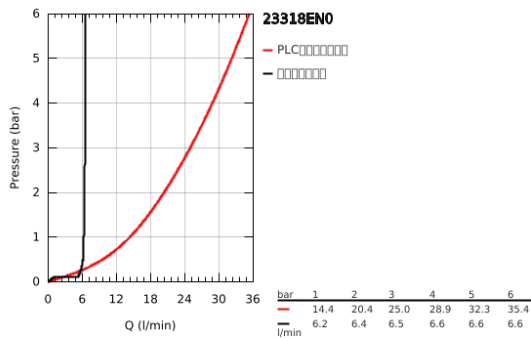

## 23 318 EN0 戈蓝达 单把手浴缸混合龙头

### 产品描述

- Colour: 拉丝镍
- for use with rough-in set 45 984 or 29 038 000
- 无安装底盒
- 46 毫米阀芯
- 高仪持久表面
- 自动分水：浴缸/淋浴
- 出水口带起泡器
- 投影 320毫米
- 花洒出水内综合防回流阀
- 带花洒托架
- •&#160;戈蓝达手持花洒，7.6升
- •&#160;银色花洒软管，1250毫米
- 止逆阀
- 推荐最低水压 1.0 Bar