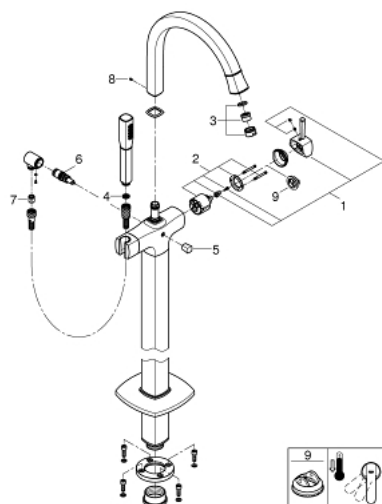

## 23 318 EN0 戈蓝达 单把手浴缸混合龙头

### 产品描述

- Colour: 拉丝镍
- for use with rough-in set 45 984 or 29 038 000
- 无安装底盒
- 46 毫米阀芯
- 高仪持久表面
- 自动分水：浴缸/淋浴
- 出水口带起泡器
- 投影 320毫米
- 花洒出水内综合防回流阀
- 带花洒托架
- •&#160;戈蓝达手持花洒，7.6升
- •&#160;银色花洒软管，1250毫米
- 止逆阀
- 推荐最低水压 1.0 Bar

## 23 318 EN0 戈蓝达 单把手浴缸混合龙头

备件, 五月 2018 – now

- 1: 把手 (Spare part-nr. 46833EN0)
- 2: 阀芯 (Spare part-nr. 46048000)
- 3: 起泡器 (Spare part-nr. 13907EN0)
- 4: 滤网 (Spare part-nr. 0700200M)
- 5: 球柄分水器 (Spare part-nr. 48217EN0)
- 6: 分水器 (Spare part-nr. 65655EN0)
- 7: 防回流阀 (Spare part-nr. 08565000)
- 8: 配件套组 (Spare part-nr. 48003000)
- 9: 温度限制器 (Spare part-nr. 46375000)\*