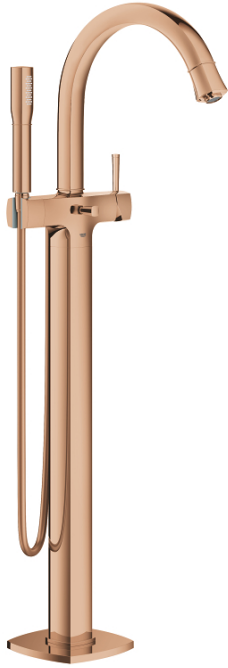

23 318 DA0 戈蓝达 单把手浴缸混合龙头

产品描述

- Colour: 镜面落日暖阳
- for use with rough-in set 45 984 or 29 038 000
- 无安装底盒
- 46 毫米阀芯
- 高仪持久表面
- 自动分水：浴缸/淋浴
- 出水口带起泡器
- 投影 320毫米
- 花洒出水内综合防回流阀
- 带花洒托架
- 戈蓝达手持花洒，7.6升
- 银色花洒软管，1250毫米
- 止逆阀
- 推荐最低水压 1.0 Bar