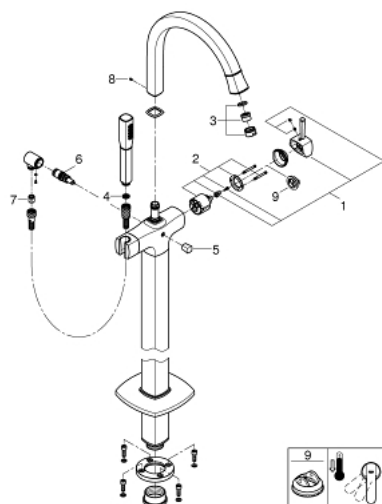

23 318 000 戈蓝达 单把手浴缸混合龙头

产品描述

- Colour: 镀铬
- for use with rough-in set 45 984 or 29 038 000
- 无安装底盒
- 46 毫米阀芯
- 高仪持久镀铬饰面
- 自动分水：浴缸/淋浴
- 出水口带起泡器
- 投影 320毫米
- 花洒出水内综合防回流阀
- 带花洒托架
- 戈蓝达手持花洒, 7.6升
- 银色花洒软管, 1250毫米
- 止逆阀
- 推荐最低水压 1.0 Bar

23 318 000 戈蓝达 单把手浴缸混合龙头

备件, 五月 2018 – now

- 1: 把手 (Spare part-nr. 46833000)
- 2: 阀芯 (Spare part-nr. 46048000)
- 3: 起泡器 (Spare part-nr. 13907000)
- 4: 滤网 (Spare part-nr. 0700200M)
- 5: 球柄分水器 (Spare part-nr. 48217000)
- 6: 分水器 (Spare part-nr. 65655000)
- 7: 防回流阀 (Spare part-nr. 08565000)
- 8: 配件套组 (Spare part-nr. 48003000)
- 9: 温度限制器 (Spare part-nr. 46375000)*