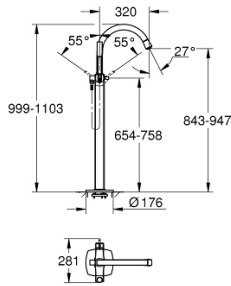

23 318 000 戈蓝达 单把手浴缸混合龙头

产品描述

- Colour: 镀铬
- for use with rough-in set 45 984 or 29 038 000
- 无安装底盒
- 46 毫米阀芯
- 高仪持久镀铬饰面
- 自动分水：浴缸/淋浴
- 出水口带起泡器
- 投影 320毫米
- 花洒出水内综合防回流阀
- 带花洒托架
- 戈蓝达手持花洒, 7.6升
- 银色花洒软管, 1250毫米
- 止逆阀
- 推荐最低水压 1.0 Bar

23 318 000 戈蓝达 单把手浴缸混合龙头

备件, 五月 2018 – now

- 1: 把手 (Spare part-nr. 46833000)
- 2: 阀芯 (Spare part-nr. 46048000)
- 3: 起泡器 (Spare part-nr. 13907000)
- 4: 滤网 (Spare part-nr. 0700200M)
- 5: 球柄分水器 (Spare part-nr. 48217000)
- 6: 分水器 (Spare part-nr. 65655000)
- 7: 防回流阀 (Spare part-nr. 08565000)
- 8: 配件套组 (Spare part-nr. 48003000)
- 9: 温度限制器 (Spare part-nr. 46375000)*