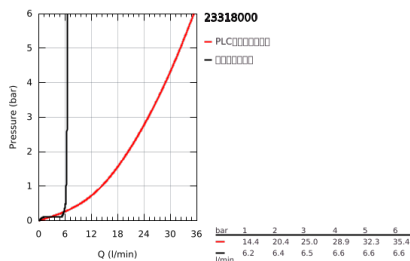

23 318 000 戈蓝达 单把手浴缸混合龙头

产品描述

- Colour: 镀铬
- for use with rough-in set 45 984 or 29 038 000
- 无安装底盒
- 46 毫米阀芯
- 高仪持久镀铬饰面
- 自动分水：浴缸/淋浴
- 出水口带起泡器
- 投影 320毫米
- 花洒出水内综合防回流阀
- 带花洒托架
- 戈蓝达手持花洒, 7.6升
- 银色花洒软管, 1250毫米
- 止逆阀
- 推荐最低水压 1.0 Bar