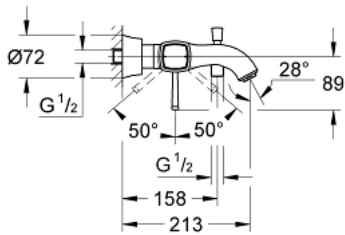

23 317 000 戈蓝达 单把手明装浴缸龙头

产品描述

- Colour: 镀铬
- 墙面安装
- 46 毫米阀芯
- 高仪持久镀铬饰面
- 可调流量限制器
- 综合手持花洒托架
- 自动分水：浴缸/淋浴
- 起泡器
- 花洒出水内综合防回流阀
- 暗置式S弯
- 止逆阀
- 推荐最低水压 1.0 Bar

23 317 000 戈蓝达 单把手明装浴缸龙头

备件, 十月 2018 – now

- 1: 把手 (Spare part-nr. 46833000)
- 2: 阀芯 (Spare part-nr. 46048000)
- 3: S-union, exposed (Spare part-nr. 46861000)
- 4: 埋头螺母 (Spare part-nr. 45044000)
- 5: 球柄分水器 (Spare part-nr. 48217000)
- 6: 分水器 (Spare part-nr. 65655000)
- 7: 防回流阀 (Spare part-nr. 08565000)
- 8: 起泡器 (Spare part-nr. 13952000)
- 9: 温度限制器 (Spare part-nr. 46375000)*
- 10: 延长件 (Spare part-nr. 46238000)*
- 11: Special spanner (Spare part-nr. 19377000)*