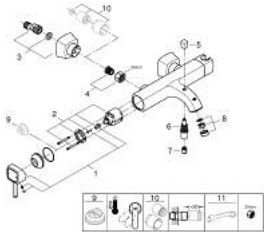

23 317 000 戈蓝达 单把手明装浴缸龙头

产品描述

- Colour: 镀铬
- 墙面安装
- 46 毫米阀芯
- 高仪持久镀铬饰面
- 可调流量限制器
- 综合手持花洒托架
- 自动分水：浴缸/淋浴
- 起泡器
- 花洒出水内综合防回流阀
- 暗置式S弯
- 止逆阀
- 推荐最低水压 1.0 Bar

23 317 000 戈蓝达 单把手明装浴缸龙头

备件, 十月 2018 – now

- 1: 把手 (Spare part-nr. 46833000)
- 2: 阀芯 (Spare part-nr. 46048000)
- 3: S-union, exposed (Spare part-nr. 46861000)
- 4: 埋头螺母 (Spare part-nr. 45044000)
- 5: 球柄分水器 (Spare part-nr. 48217000)
- 6: 分水器 (Spare part-nr. 65655000)
- 7: 防回流阀 (Spare part-nr. 08565000)
- 8: 起泡器 (Spare part-nr. 13952000)
- 9: 温度限制器 (Spare part-nr. 46375000)*
- 10: 延长件 (Spare part-nr. 46238000)*
- 11: Special spanner (Spare part-nr. 19377000)*