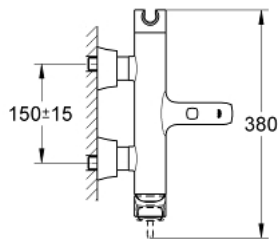

23 317 000 戈蓝达 单把手明装浴缸龙头

产品描述

- Colour: 镀铬
- 墙面安装
- 46 毫米阀芯
- 高仪持久镀铬饰面
- 可调流量限制器
- 综合手持花洒托架
- 自动分水：浴缸/淋浴
- 起泡器
- 花洒出水内综合防回流阀
- 暗置式S弯
- 止逆阀
- 推荐最低水压 1.0 Bar

23 317 000 戈蓝达 单把手明装浴缸龙头

备件, 十月 2018 – now

- 1: 把手 (Spare part-nr. 46833000)
- 2: 阀芯 (Spare part-nr. 46048000)
- 3: S-union, exposed (Spare part-nr. 46861000)
- 4: 埋头螺母 (Spare part-nr. 45044000)
- 5: 球柄分水器 (Spare part-nr. 48217000)
- 6: 分水器 (Spare part-nr. 65655000)
- 7: 防回流阀 (Spare part-nr. 08565000)
- 8: 起泡器 (Spare part-nr. 13952000)
- 9: 温度限制器 (Spare part-nr. 46375000)*
- 10: 延长件 (Spare part-nr. 46238000)*
- 11: Special spanner (Spare part-nr. 19377000)*