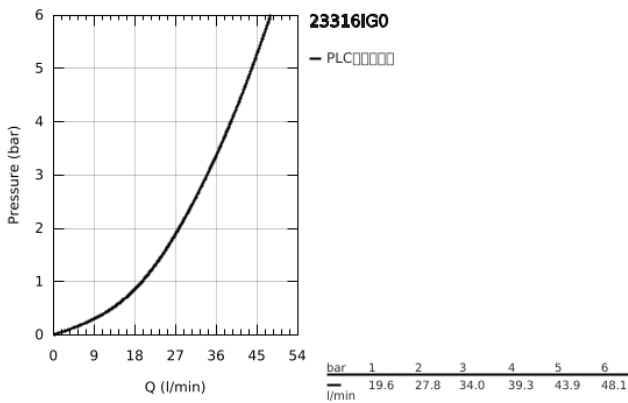

## 23 316 IG0 戈蓝达 单把手明装淋浴龙头

### 产品描述

- Colour: 镀铬/金色
- 墙面安装
- 46 毫米阀芯
- 高仪持久镀铬饰面
- 可调流量限制器
- 综合手持花洒托架
- 淋浴出水口
- 综合防回流阀
- 暗置式S弯
- 止逆阀
- 推荐最低水压 1.0 Bar