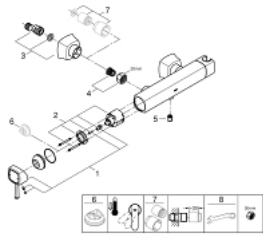

### 产品描述

- Colour: 镀铬/金色
- 墙面安装
- 46 毫米阀芯
- 高仪持久镀铬饰面
- 可调流量限制器
- 综合手持花洒托架
- 淋浴出水口
- 综合防回流阀
- 暗置式S弯
- 止逆阀
- 推荐最低水压 1.0 Bar

## 23 316 IG0 戈蓝达 单把手明装淋浴龙头

备件, 十月 2018 – now

- 1: 把手 (Spare part-nr. 468331G0)
- 2: 阀芯 (Spare part-nr. 46048000)
- 3: S-union, exposed (Spare part-nr. 46861000)
- 4: 埋头螺母 (Spare part-nr. 45044000)
- 5: 防回流阀 (Spare part-nr. 08565000)
- 6: 温度限制器 (Spare part-nr. 46375000)\*
- 7: 延长件 (Spare part-nr. 46238000)\*
- 8: Special spanner (Spare part-nr. 19377000)\*