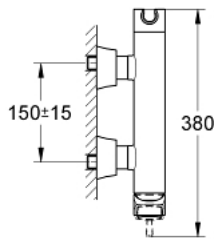

## 23 316 IG0 戈蓝达 单把手明装淋浴龙头

### 产品描述

- Colour: 镀铬/金色
- 墙面安装
- 46 毫米阀芯
- 高仪持久镀铬饰面
- 可调流量限制器
- 综合手持花洒托架
- 淋浴出水口
- 综合防回流阀
- 暗置式S弯
- 止逆阀
- 推荐最低水压 1.0 Bar

## 23 316 IG0 戈蓝达 单把手明装淋浴龙头

备件, 十月 2018 – now

- 1: 把手 (Spare part-nr. 468331G0)
- 2: 阀芯 (Spare part-nr. 46048000)
- 3: S-union, exposed (Spare part-nr. 46861000)
- 4: 埋头螺母 (Spare part-nr. 45044000)
- 5: 防回流阀 (Spare part-nr. 08565000)
- 6: 温度限制器 (Spare part-nr. 46375000)\*
- 7: 延长件 (Spare part-nr. 46238000)\*
- 8: Special spanner (Spare part-nr. 19377000)\*