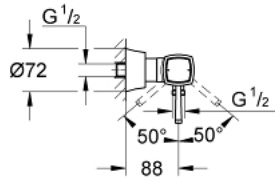

## 23 316 IG0 戈蓝达 单把手明装淋浴龙头

### 产品描述

- Colour: 镀铬/金色
- 墙面安装
- 46 毫米阀芯
- 高仪持久镀铬饰面
- 可调流量限制器
- 综合手持花洒托架
- 淋浴出水口
- 综合防回流阀
- 暗置式S弯
- 止逆阀
- 推荐最低水压 1.0 Bar

## 23 316 IG0 戈蓝达 单把手明装淋浴龙头

备件, 十月 2018 – now

- 1: 把手 (Spare part-nr. 468331G0)
- 2: 阀芯 (Spare part-nr. 46048000)
- 3: S-union, exposed (Spare part-nr. 46861000)
- 4: 埋头螺母 (Spare part-nr. 45044000)
- 5: 防回流阀 (Spare part-nr. 08565000)
- 6: 温度限制器 (Spare part-nr. 46375000)\*
- 7: 延长件 (Spare part-nr. 46238000)\*
- 8: Special spanner (Spare part-nr. 19377000)\*