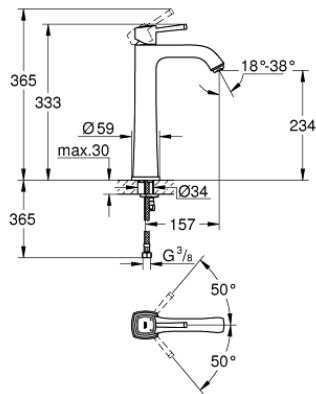

23 313 IG0 戈蓝达 单把手面盆龙头, XL号

产品描述

- Colour: 镀铬/金色
- 立柱盥洗盆用
- 高仪丝顺技能 28 毫米陶瓷阀芯
- 温度限制器
- 高仪持久镀铬饰面
- 高仪乐可节技术减少耗水量
- 高仪综合控水钮 可调起泡器 5.7 升/分钟
- 高仪快速安装系统
- 光滑本体
- 软管
- 推荐最低水压 1.0 Bar

23 313 IG0 戈蓝达 单把手面盆龙头, XL号

备件, 六月 2012 – now

- 1: 把手 (Spare part-nr. 46836IG0)
- 2: 碗盆龙头 (Spare part-nr. 46715000)
- 3: 阀芯 (Spare part-nr. 46580000)
- 4: 流量限制器 (Spare part-nr. 46837G00)
- 5: Shank mounting kit (Spare part-nr. 46671000)
- 6: 扳手 (Spare part-nr. 19017000)*