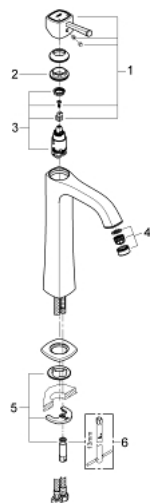

23 313 IG0 戈蓝达 单把手面盆龙头, XL号

产品描述

- Colour: 镀铬/金色
- 立柱盥洗盆用
- 高仪丝顺技能 28 毫米陶瓷阀芯
- 温度限制器
- 高仪持久镀铬饰面
- 高仪乐可节技术减少耗水量
- 高仪综合控水钮 可调起泡器 5.7 升/分钟
- 高仪快速安装系统
- 光滑本体
- 软管
- 推荐最低水压 1.0 Bar

23 313 IG0 戈蓝达 单把手面盆龙头, XL号

备件, 六月 2012 – now

- 1: 把手 (Spare part-nr. 46836IG0)
- 2: 碗盆龙头 (Spare part-nr. 46715000)
- 3: 阀芯 (Spare part-nr. 46580000)
- 4: 流量限制器 (Spare part-nr. 46837G00)
- 5: Shank mounting kit (Spare part-nr. 46671000)
- 6: 扳手 (Spare part-nr. 19017000)*