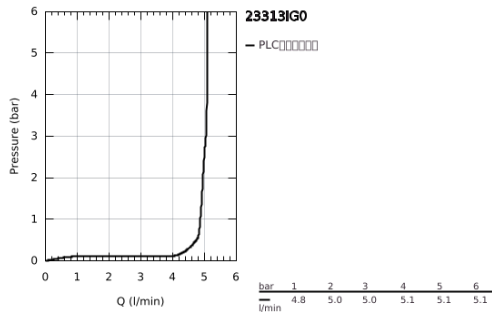

23 313 IG0 戈蓝达 单把手面盆龙头, XL号

产品描述

- Colour: 镀铬/金色
- 立柱盥洗盆用
- 高仪丝顺技能 28 毫米陶瓷阀芯
- 温度限制器
- 高仪持久镀铬饰面
- 高仪乐可节技术减少耗水量
- 高仪综合控水钮 可调起泡器 5.7 升/分钟
- 高仪快速安装系统
- 光滑本体
- 软管
- 推荐最低水压 1.0 Bar

23 313 IG0 戈蓝达 单把手面盆龙头, XL号