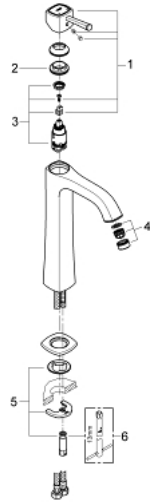

23 313 000 戈蓝达单把手面盆龙头, XL号

产品描述

- Colour: 镀铬
- 立柱盥洗盆用
- 高仪丝顺技能 28 毫米陶瓷阀芯
- 温度限制器
- 高仪持久镀铬饰面
- 高仪乐可节技术减少耗水量
- 高仪快速安装系统
- 高仪综合控水钮 可调起泡器 5.7 升/分钟
- 光滑本体
- 软管
- 推荐最低水压 1.0 Bar

23 313 000 戈蓝达 单把手面盆龙头, XL号

备件, 六月 2012 – now

1: 把手 (Spare part-nr. 46836000)

2: 碗盆龙头 (Spare part-nr. 46715000)

3: 阀芯 (Spare part-nr. 46580000)

4: 流量限制器 (Spare part-nr. 46837000)

5: Shank mounting kit (Spare part-nr. 46671000)

6: 扳手 (Spare part-nr. 19017000)*