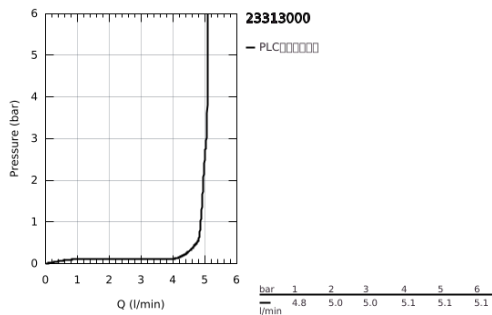

23 313 000 戈蓝达单把手面盆龙头, XL号

产品描述

- Colour: 镀铬
- 立柱盥洗盆用
- 高仪丝顺技能 28 毫米陶瓷阀芯
- 温度限制器
- 高仪持久镀铬饰面
- 高仪乐可节技术减少耗水量
- 高仪快速安装系统
- 高仪综合控水钮 可调起泡器 5.7 升/分钟
- 光滑本体
- 软管
- 推荐最低水压 1.0 Bar

23 313 000 戈蓝达 单把手面盆龙头, XL号

备件, 六月 2012 – now