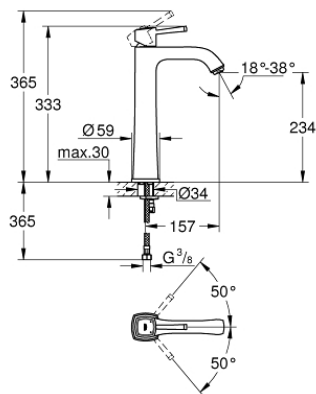

23 313 000 戈蓝达单把手面盆龙头, XL号

产品描述

- Colour: 镀铬
- 立柱盥洗盆用
- 高仪丝顺技能 28 毫米陶瓷阀芯
- 温度限制器
- 高仪持久镀铬饰面
- 高仪乐可节技术减少耗水量
- 高仪快速安装系统
- 高仪综合控水钮 可调起泡器 5.7 升/分钟
- 光滑本体
- 软管
- 推荐最低水压 1.0 Bar

23 313 000 戈蓝达 单把手面盆龙头, XL号

备件, 六月 2012 – now

1: 把手 (Spare part-nr. 46836000)

2: 碗盆龙头 (Spare part-nr. 46715000)

3: 阀芯 (Spare part-nr. 46580000)

4: 流量限制器 (Spare part-nr. 46837000)

5: Shank mounting kit (Spare part-nr. 46671000)

6: 扳手 (Spare part-nr. 19017000)*