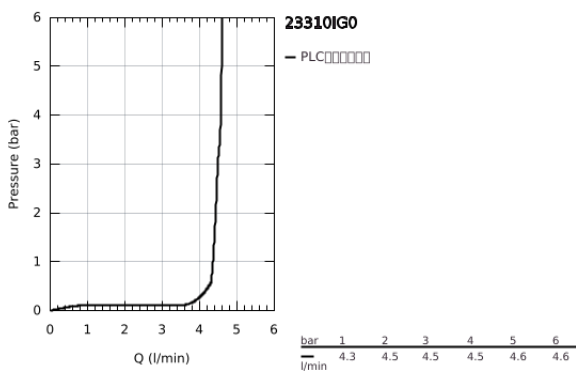

23 310 IG0 戈蓝达 单把手面盆龙头, M号

产品描述

- Colour: 镀铬/金色
- 单孔安装
- 高仪丝顺技能 28 毫米陶瓷阀芯
- 温度限制器
- 高仪持久镀铬饰面
- 高仪乐可节技术减少耗水量
- 高仪快速安装系统
- 高仪综合控水钮 可调起泡器 5.7 升/分钟
- 光滑本体
- 软管
- 推荐最低水压 1.0 Bar

23 310 IG0 戈蓝达 单把手面盆龙头, M号

备件, 六月 2012 – now