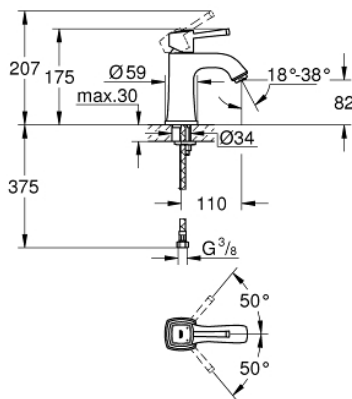

23 310 IG0 戈蓝达 单把手面盆龙头, M号

产品描述

- Colour: 镀铬/金色
- 单孔安装
- 高仪丝顺技能 28 毫米陶瓷阀芯
- 温度限制器
- 高仪持久镀铬饰面
- 高仪乐可节技术减少耗水量
- 高仪快速安装系统
- 高仪综合控水钮 可调起泡器 5.7 升/分钟
- 光滑本体
- 软管
- 推荐最低水压 1.0 Bar

23 310 IG0 戈蓝达 单把手面盆龙头, M号

备件, 六月 2012 – now

- 1: 把手 (Spare part-nr. 46836IG0)
- 2: 碗盆龙头 (Spare part-nr. 46715000)
- 3: 阀芯 (Spare part-nr. 46580000)
- 4: 流量限制器 (Spare part-nr. 46837G00)
- 5: Shank mounting kit (Spare part-nr. 46671000)
- 6: 扳手 (Spare part-nr. 19017000)*