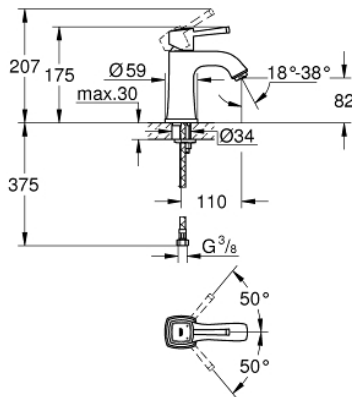

23 310 000 戈蓝达 单把手面盆龙头, M号

产品描述

- Colour: 镀铬
- 单孔安装
- 高仪丝顺技能 28 毫米陶瓷阀芯
- 温度限制器
- 高仪持久镀铬饰面
- 高仪乐可节技术减少耗水量
- 高仪快速安装系统
- 高仪综合控水钮 可调起泡器 5.7 升/分钟
- 光滑本体
- 软管
- 推荐最低水压 1.0 Bar

23 310 000 戈蓝达 单把手面盆龙头, M号

备件, 六月 2012 – now

1: 把手 (Spare part-nr. 46836000)

2: 碗盆龙头 (Spare part-nr. 46715000)

3: 阀芯 (Spare part-nr. 46580000)

4: 流量限制器 (Spare part-nr. 46837000)

5: Shank mounting kit (Spare part-nr. 46671000)

6: 扳手 (Spare part-nr. 19017000)*