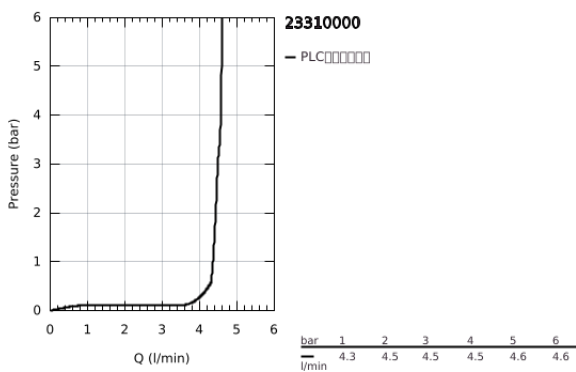

23 310 000 戈蓝达 单把手面盆龙头, M号

产品描述

- Colour: 镀铬
- 单孔安装
- 高仪丝顺技能 28 毫米陶瓷阀芯
- 温度限制器
- 高仪持久镀铬饰面
- 高仪乐可节技术减少耗水量
- 高仪快速安装系统
- 高仪综合控水钮 可调起泡器 5.7 升/分钟
- 光滑本体
- 软管
- 推荐最低水压 1.0 Bar

23 310 000 戈蓝达 单把手面盆龙头, M号

备件, 六月 2012 – now