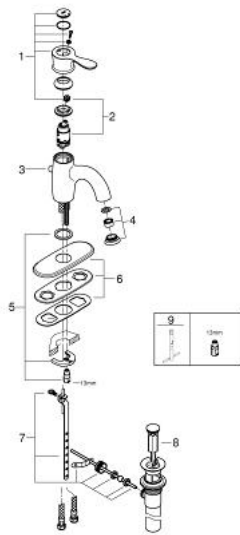

23 306 EN0 派克菲乐 单把手盥洗盆混合龙头

产品描述

- Colour: 拉丝镍
- 高仪乐可节技术减少耗水量
- 单孔安装
- 金属把手
- 35 毫米陶瓷阀芯
- 高仪持久表面
- 温度限制器
- 可调流量限制器
- 可调最小流量2.5升/分钟
- 起泡器
- 落水配套
- 软管
- 6" escutcheon
- 快速安装系统

23 306 EN0 派克菲乐 单把手盥洗盆混合龙头

备件, 四月 2016 – now

1: lever US (Spare part-nr. 46839EN0)

2: 阀芯 (Spare part-nr. 46580000)

3: 落水 (Spare part-nr. 06329EN0)

4: 起泡器 (Spare part-nr. 46840EN0)

5: Shank mounting kit (Spare part-nr. 46249000)

6: 法兰盘 164mm (Spare part-nr. 07551EN0)

7: 球头杆 (Spare part-nr. 48332000)

9: 扳手 (Spare part-nr. 19017000)*

* Optional accessories