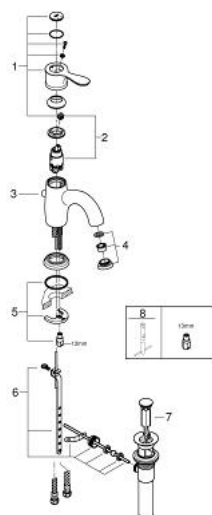

23 305 EN0 派克菲乐 单把手盥洗盆混合龙头

产品描述

- Colour: 拉丝镍
- 高仪乐可节技术减少耗水量
- 单孔安装
- 金属把手
- 高仪丝顺技能 28 毫米陶瓷阀芯
- 高仪持久表面
- 温度限制器
- 可调流量限制器
- 可调最小流量2.5升/分钟
- 起泡器
- 快速安装系统
- 落水配套
- 软管

23 305 EN0 派克菲乐 单把手盥洗盆混合龙头

备件, 四月 2016 – now

1: lever US (Spare part-nr. 46839EN0)

2: 阀芯 (Spare part-nr. 46580000)

3: 落水 (Spare part-nr. 06329EN0)

4: 起泡器 (Spare part-nr. 46840EN0)

5: Shank fastening assembly (Spare part-nr. 46841000)

6: 球头杆 (Spare part-nr. 48332000)

8: 扳手 (Spare part-nr. 19017000)*

* Optional accessories