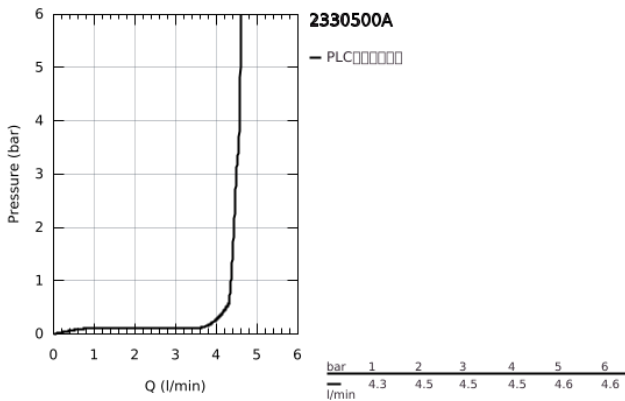

## 23 305 00A 派克菲乐 单把手盥洗盆混合龙头

### 产品描述

- Colour: 镀铬
- 高仪乐可节技术减少耗水量
- 单孔安装
- 金属把手
- 高仪丝顺技能 28 毫米陶瓷阀芯
- 高仪持久镀铬饰面
- 温度限制器
- 可调流量限制器
- 可调最小流量2.5升/分钟
- 起泡器
- 快速安装系统
- 落水配套
- 软管
- 最大流速: 1.2加仑/分钟 (4.5升/分钟)