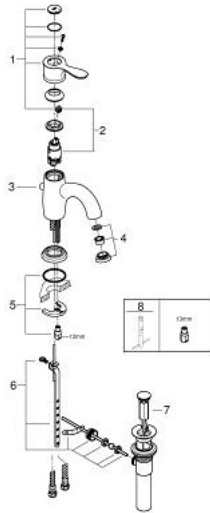

## 23 305 00A 派克菲乐 单把手盥洗盆混合龙头

### 产品描述

- Colour: 镀铬
- 高仪乐可节技术减少耗水量
- 单孔安装
- 金属把手
- 高仪丝顺技能 28 毫米陶瓷阀芯
- 高仪持久镀铬饰面
- 温度限制器
- 可调流量限制器
- 可调最小流量2.5升/分钟
- 起泡器
- 快速安装系统
- 落水配套
- 软管
- 最大流速: 1.2加仑/分钟 (4.5升/分钟)

## 23 305 00A 派克菲乐 单把手盥洗盆混合龙头

备件, 四月 2016 – now

1: lever US (Spare part-nr. 46839000)

2: 阀芯 (Spare part-nr. 46580000)

3: 落水 (Spare part-nr. 06329000)

4: 起泡器 (Spare part-nr. 46840000)

5: Shank fastening assembly (Spare part-nr. 46841000)

6: 球头杆 (Spare part-nr. 48332000)

7: 落水塞 (Spare part-nr. 48331000)

8: 扳手 (Spare part-nr. 19017000)\*

\* Optional accessories