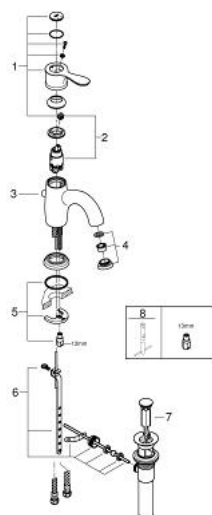

23 305 000 派克菲乐 单把手盥洗盆混合龙头

产品描述

- Colour: 镀铬
- 高仪乐可节技术减少耗水量
- 单孔安装
- 金属把手
- 高仪丝顺技能 28 毫米陶瓷阀芯
- 高仪持久镀铬饰面
- 温度限制器
- 可调流量限制器
- 可调最小流量2.5升/分钟
- 起泡器
- 快速安装系统
- 落水配套
- 软管

23 305 000 派克菲乐 单把手盥洗盆混合龙头

备件, 四月 2016 – now

1: lever US (Spare part-nr. 46839000)

2: 阀芯 (Spare part-nr. 46580000)

3: 落水 (Spare part-nr. 06329000)

4: 起泡器 (Spare part-nr. 46840000)

5: Shank fastening assembly (Spare part-nr. 46841000)

6: 球头杆 (Spare part-nr. 48332000)

7: 落水塞 (Spare part-nr. 48331000)

8: 扳手 (Spare part-nr. 19017000)*

* Optional accessories