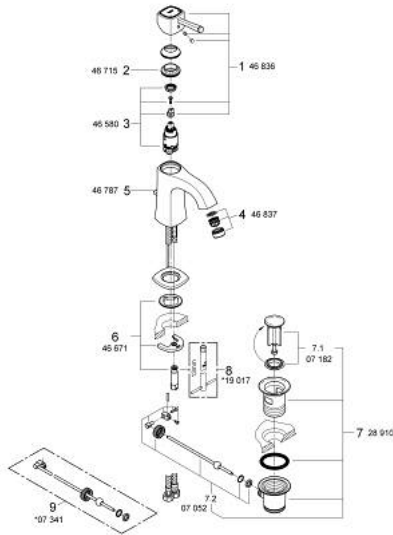

23 303 IG0 戈蓝达 单把手面盆龙头, M号

产品描述

- Colour: 镀铬/金色
- 单孔安装
- 高仪丝顺技能 28 毫米陶瓷阀芯
- 温度限制器
- 高仪持久镀铬饰面
- 高仪乐可节技术减少耗水量
- 高仪快速安装系统
- 高仪综合控水钮 可调起泡器 5.7 升/分钟
- 1 1/4" 提拉杆落水
- 软管
- 推荐最低水压 1.0 Bar

23 303 IG0 戈蓝达 单把手面盆龙头, M号

备件, 一月 2012 – now

- 1: 把手 (Spare part-nr. 46836IG0)
- 2: 碗盆龙头 (Spare part-nr. 46715000)
- 3: 阀芯 (Spare part-nr. 46580000)
- 4: 流量限制器 (Spare part-nr. 46837G00)
- 5: 落水 (Spare part-nr. 46787000)
- 6: Shank mounting kit (Spare part-nr. 46671000)
- 7: 落水配套 (Spare part-nr. 28910000)
- 7.1: 落水塞 (Spare part-nr. 07182000)
- 7.2: 球头杆 (Spare part-nr. 07052000)
- 8: 扳手 (Spare part-nr. 19017000)*
- 9: 球头杆 (Spare part-nr. 07341000)*