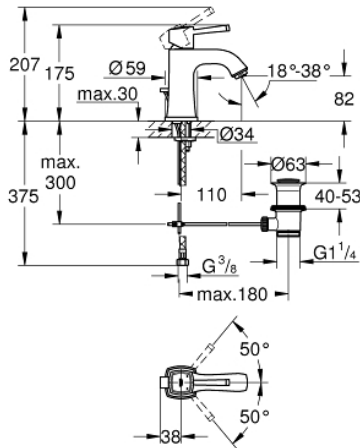

23 303 IG0 戈蓝达 单把手面盆龙头, M号

产品描述

- Colour: 镀铬/金色
- 单孔安装
- 高仪丝顺技能 28 毫米陶瓷阀芯
- 温度限制器
- 高仪持久镀铬饰面
- 高仪乐可节技术减少耗水量
- 高仪快速安装系统
- 高仪综合控水钮 可调起泡器 5.7 升/分钟
- 1 1/4" 提拉杆落水
- 软管
- 推荐最低水压 1.0 Bar

23 303 IG0 戈蓝达 单把手面盆龙头, M号

备件, 一月 2012 – now

- 1: 把手 (Spare part-nr. 46836IG0)
- 2: 碗盆龙头 (Spare part-nr. 46715000)
- 3: 阀芯 (Spare part-nr. 46580000)
- 4: 流量限制器 (Spare part-nr. 46837G00)
- 5: 落水 (Spare part-nr. 46787000)
- 6: Shank mounting kit (Spare part-nr. 46671000)
- 7: 落水配套 (Spare part-nr. 28910000)
- 7.1: 落水塞 (Spare part-nr. 07182000)
- 7.2: 球头杆 (Spare part-nr. 07052000)
- 8: 扳手 (Spare part-nr. 19017000)*
- 9: 球头杆 (Spare part-nr. 07341000)*