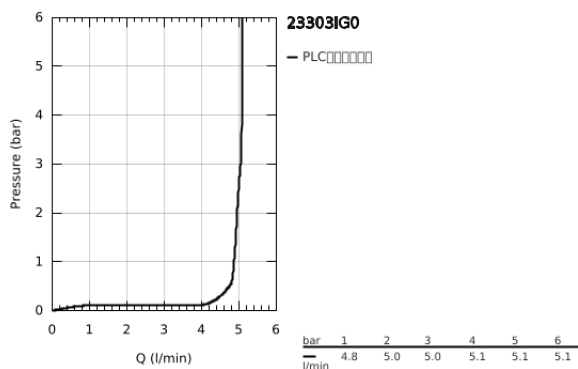

23 303 IG0 戈蓝达 单把手面盆龙头, M号

产品描述

- Colour: 镀铬/金色
- 单孔安装
- 高仪丝顺技能 28 毫米陶瓷阀芯
- 温度限制器
- 高仪持久镀铬饰面
- 高仪乐可节技术减少耗水量
- 高仪快速安装系统
- 高仪综合控水钮 可调起泡器 5.7 升/分钟
- 1 1/4" 提拉杆落水
- 软管
- 推荐最低水压 1.0 Bar

23 303 IG0 戈蓝达 单把手面盆龙头, M号