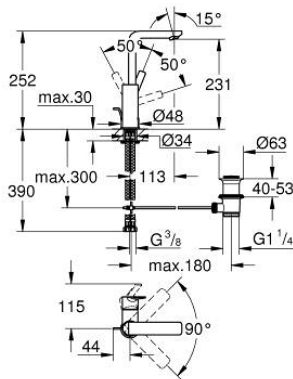

## 23 296 DC1 莱尼 单把手面盆龙头L号

### 产品描述

- Colour: 超钢
- 单孔安装
- 金属把手
- 高仪丝顺技能 28 毫米陶瓷阀芯
- 带温度限制器
- 高仪持久表面
- AquaCalibrator
- maximum flow rate (at 3 bar): 5 l/min
- 快速清洁出水嘴
- 高仪快速安装Plus系统
- 旋转出水带起泡器和停止限制器
- 1 1/4" 提拉杆落水
- 软管
- 推荐最低水压 1.0 Bar

## 23 296 DC1 莱尼 单把手面盆龙头L号

备件, 九月 2016 – now

- 1: 把手 (Spare part-nr. 46984DC0)
  - 2: 面板 (Spare part-nr. 46581DC0)
  - 3: 碗盆龙头 (Spare part-nr. 07419000)
  - 4: 阀芯 (Spare part-nr. 46580000)
  - 5: 起泡器 (Spare part-nr. 48159DC0)
  - 6: 落水 (Spare part-nr. 46739EN0)
  - 7: Shank mounting kit (Spare part-nr. 46645000)
  - 8: 落水配套 (Spare part-nr. 28910DC0)
  - 9: 扳手 (Spare part-nr. 19017000)\*
  - 10: 球头杆 (Spare part-nr. 07341000)\*
- \* Optional accessories