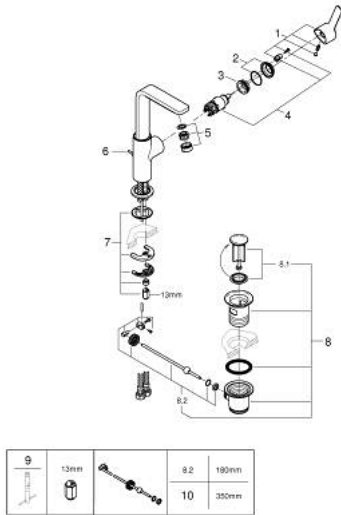

## 23 296 DC1 莱尼 单把手面盆龙头L号

### 产品描述

- Colour: 超钢
- 单孔安装
- 金属把手
- 高仪丝顺技能 28 毫米陶瓷阀芯
- 带温度限制器
- 高仪持久表面
- AquaCalibrator
- maximum flow rate (at 3 bar): 5 l/min
- 快速清洁出水嘴
- 高仪快速安装Plus系统
- 旋转出水带起泡器和停止限制器
- 1 1/4" 提拉杆落水
- 软管
- 推荐最低水压 1.0 Bar

## 23 296 DC1 莱尼 单把手面盆龙头L号

备件, 九月 2016 – now

- 1: 把手 (Spare part-nr. 46984DC0)
  - 2: 面板 (Spare part-nr. 46581DC0)
  - 3: 碗盆龙头 (Spare part-nr. 07419000)
  - 4: 阀芯 (Spare part-nr. 46580000)
  - 5: 起泡器 (Spare part-nr. 48159DC0)
  - 6: 落水 (Spare part-nr. 46739EN0)
  - 7: Shank mounting kit (Spare part-nr. 46645000)
  - 8: 落水配套 (Spare part-nr. 28910DC0)
  - 9: 扳手 (Spare part-nr. 19017000)\*
  - 10: 球头杆 (Spare part-nr. 07341000)\*
- \* Optional accessories