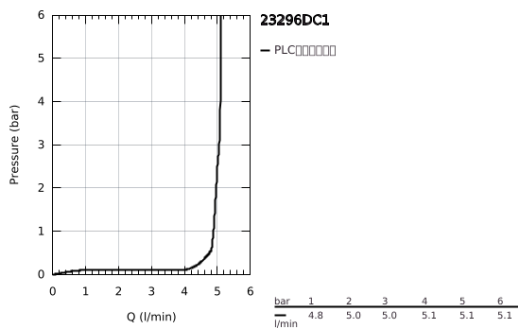

## 23 296 DC1 莱尼 单把手面盆龙头L号

### 产品描述

- Colour: 超钢
- 单孔安装
- 金属把手
- 高仪丝顺技能 28 毫米陶瓷阀芯
- 带温度限制器
- 高仪持久表面
- AquaCalibrator
- maximum flow rate (at 3 bar): 5 l/min
- 快速清洁出水嘴
- 高仪快速安装Plus系统
- 旋转出水带起泡器和停止限制器
- 1 1/4" 提拉杆落水
- 软管
- 推荐最低水压 1.0 Bar