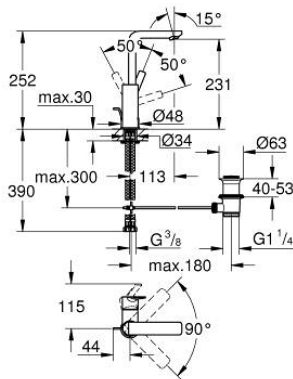

23 296 001 莱尼 单把手面盆龙头L号

产品描述

- Colour: 镀铬
- 单孔安装
- 金属把手
- 高仪丝顺技能 28 毫米陶瓷阀芯
- 带温度限制器
- 高仪持久镀铬饰面
- 高仪乐可节技术减少耗水量
- maximum flow rate (at 3 bar): 5 l/min
- 快速清洁出水嘴
- 高仪快速安装Plus系统
- 旋转出水带起泡器和停止限制器
- 1 1/4" 提拉杆落水
- 软管
- 推荐最低水压 1.0 Bar

23 296 001 莱尼 单把手面盆龙头L号

9	13mm	8.2	190mm
			
		10	350mm

备件, 七月 2016 – now

- 1: 把手 (Spare part-nr. 46984000)
- 2: 面板 (Spare part-nr. 46581000)
- 3: 碗盆龙头 (Spare part-nr. 07419000)
- 4: 阀芯 (Spare part-nr. 46580000)
- 5: 起泡器 (Spare part-nr. 48159000)
- 6: 落水 (Spare part-nr. 46739000)
- 7: Shank mounting kit (Spare part-nr. 46645000)
- 8: 落水配套 (Spare part-nr. 28910000)
- 8.1: 落水塞 (Spare part-nr. 07182000)
- 8.2: 球头杆 (Spare part-nr. 07052000)
- 9: 扳手 (Spare part-nr. 19017000)*
- 10: 球头杆 (Spare part-nr. 07341000)*