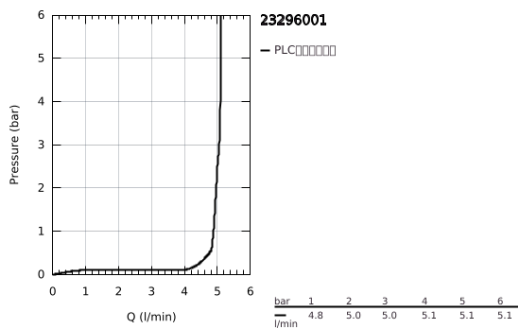

23 296 001 莱尼 单把手面盆龙头L号

产品描述

- Colour: 镀铬
- 单孔安装
- 金属把手
- 高仪丝顺技能 28 毫米陶瓷阀芯
- 带温度限制器
- 高仪持久镀铬饰面
- 高仪乐可节技术减少耗水量
- maximum flow rate (at 3 bar): 5 l/min
- 快速清洁出水嘴
- 高仪快速安装Plus系统
- 旋转出水带起泡器和停止限制器
- 1 1/4" 提拉杆落水
- 软管
- 推荐最低水压 1.0 Bar