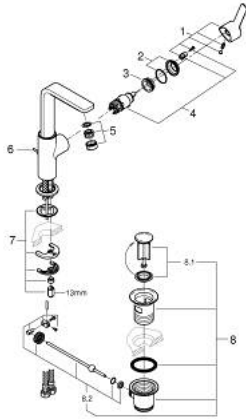

23 296 001 莱尼 单把手面盆龙头L号

产品描述

- Colour: 镀铬
- 单孔安装
- 金属把手
- 高仪丝顺技能 28 毫米陶瓷阀芯
- 带温度限制器
- 高仪持久镀铬饰面
- 高仪乐可节技术减少耗水量
- maximum flow rate (at 3 bar): 5 l/min
- 快速清洁出水嘴
- 高仪快速安装Plus系统
- 旋转出水带起泡器和停止限制器
- 1 1/4" 提拉杆落水
- 软管
- 推荐最低水压 1.0 Bar

23 296 001 莱尼 单把手面盆龙头L号

9	13mm	8.2	190mm
			
		10	350mm

备件, 七月 2016 – now

- 1: 把手 (Spare part-nr. 46984000)
- 2: 面板 (Spare part-nr. 46581000)
- 3: 碗盆龙头 (Spare part-nr. 07419000)
- 4: 阀芯 (Spare part-nr. 46580000)
- 5: 起泡器 (Spare part-nr. 48159000)
- 6: 落水 (Spare part-nr. 46739000)
- 7: Shank mounting kit (Spare part-nr. 46645000)
- 8: 落水配套 (Spare part-nr. 28910000)
- 8.1: 落水塞 (Spare part-nr. 07182000)
- 8.2: 球头杆 (Spare part-nr. 07052000)
- 9: 扳手 (Spare part-nr. 19017000)*
- 10: 球头杆 (Spare part-nr. 07341000)*