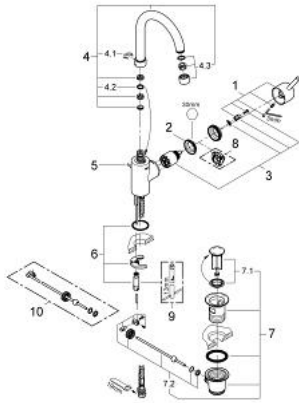

23 279 001 单把手面盆龙头L号

备件, 八月 2011 – now

- 1: 把手 (Spare part-nr. 46754000)
- 2: 埋头螺母 (Spare part-nr. 46460000)
- 3: 阀芯 (Spare part-nr. 46589000)
- 4: 出水口 (Spare part-nr. 46631000)
- 4.1: 密封环 (Spare part-nr. 0806500M)
- 4.2: Sealing washer (Spare part-nr. 0128500M)
- 4.3: 起泡器 (Spare part-nr. 13993000)
- 5: 落水 (Spare part-nr. 46739000)
- 6: Shank mounting kit (Spare part-nr. 46671000)
- 7: 落水配套 (Spare part-nr. 28910000)
- 7.1: 落水塞 (Spare part-nr. 07182000)
- 7.2: 球头杆 (Spare part-nr. 07052000)
- 8: 温度限制器 (Spare part-nr. 08791000)*
- 9: 扳手 (Spare part-nr. 19017000)*
- 10: 球头杆 (Spare part-nr. 07341000)*