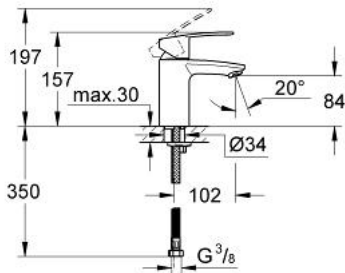

## 23 277 002 欧瑞士达 都市型 单把手面盆龙头, S号

### 产品描述

- Colour: 镀铬
- 单孔安装
- 金属把手
- 35 毫米陶瓷阀芯
- EcoMode - cold water flow in mid-lever position saves energy
- Eco-Override-Stop lever resistance for saving water
- 高仪持久镀铬饰面
- 可调流量限制器
- 可调最小流量2.5升/分钟
- 起泡器
- 光滑本体
- 软管
- 高仪快可适技术
- 带温度限制器

## 23 277 002 欧瑞士达 都市型 单把手面盆龙头, S号

备件, 八月 2011 – now

1: 把手 (Spare part-nr. 46829000)

2: 面板 (Spare part-nr. 46492000)

3: 埋头螺母 (Spare part-nr. 46460000)

4: 阀芯 (Spare part-nr. 46824000)

5: 起泡器 (Spare part-nr. 13929000)