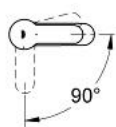

## 23 277 002 欧瑞士达 都市型 单把手面盆龙头, S号

### 产品描述

- Colour: 镀铬
- 单孔安装
- 金属把手
- 35 毫米陶瓷阀芯
- EcoMode - cold water flow in mid-lever position saves energy
- Eco-Override-Stop lever resistance for saving water
- 高仪持久镀铬饰面
- 可调流量限制器
- 可调最小流量2.5升/分钟
- 起泡器
- 光滑本体
- 软管
- 高仪快可适技术
- 带温度限制器