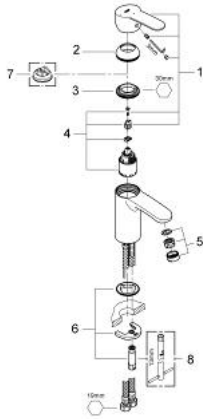

## 23 277 002 欧瑞士达 都市型 单把手面盆龙头, S号

### 产品描述

- Colour: 镀铬
- 单孔安装
- 金属把手
- 35 毫米陶瓷阀芯
- EcoMode - cold water flow in mid-lever position saves energy
- Eco-Override-Stop lever resistance for saving water
- 高仪持久镀铬饰面
- 可调流量限制器
- 可调最小流量2.5升/分钟
- 起泡器
- 光滑本体
- 软管
- 高仪快可适技术
- 带温度限制器

## 23 277 002 欧瑞士达 都市型 单把手面盆龙头, S号

备件, 八月 2011 – now

1: 把手 (Spare part-nr. 46829000)

2: 面板 (Spare part-nr. 46492000)

3: 埋头螺母 (Spare part-nr. 46460000)

4: 阀芯 (Spare part-nr. 46824000)

5: 起泡器 (Spare part-nr. 13929000)

6: Shank mounting kit (Spare part-nr. 46671000)

7: 温度限制器 (Spare part-nr. 08791000)\*

8: 扳手 (Spare part-nr. 19017000)\*

\* Optional accessories