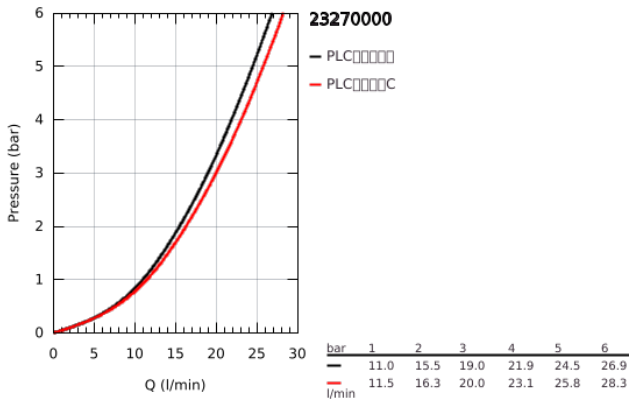

23 270 000 SWIFT 单把手明装浴缸龙头

产品描述

- Colour: 镀铬
- 墙面安装
- 金属把手
- 46 毫米阀芯
- 可调流量限制器
- 高仪持久镀铬饰面
- 自动分水：浴缸/淋浴
- 1/2"淋浴出水口带综合防回流阀
- 起泡器
- S弯
- 温度限制器 46308
- 止逆阀
- 获得DIN 4109 I类隔音认证
-

23 270 000 SWIFT 单把手明装浴缸龙头

备件, 八月 2011 – now