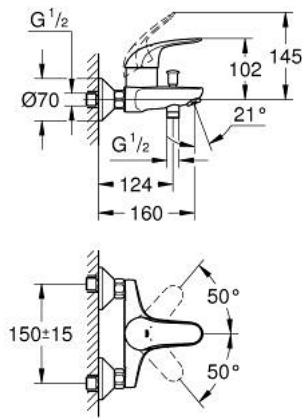

23 270 000 SWIFT 单把手明装浴缸龙头

产品描述

- Colour: 镀铬
- 墙面安装
- 金属把手
- 46 毫米阀芯
- 可调流量限制器
- 高仪持久镀铬饰面
- 自动分水：浴缸/淋浴
- 1/2"淋浴出水口带综合防回流阀
- 起泡器
- S弯
- 温度限制器 46308
- 止逆阀
- 获得DIN 4109 I类隔音认证
-

23 270 000 SWIFT 单把手明装浴缸龙头

备件, 八月 2011 – now

- 1: 把手 (Spare part-nr. 46644000)
- 2: 面板 (Spare part-nr. 46578000)
- 3: 阀芯 (Spare part-nr. 46048000)
- 4: 起泡器 (Spare part-nr. 65648000)
- 5: 分水器 (Spare part-nr. 65655000)
- 6: 防回流阀 (Spare part-nr. 08565000)
- 7: 起泡器 (Spare part-nr. 13952000)
- 8: 埋头螺母 (Spare part-nr. 45044000)
- 9: S弯 (Spare part-nr. 12075000)
- 9.1: 紧固件 (Spare part-nr. 0138600M)
- 9.2: 法兰盘 (Spare part-nr. 0221000M)
- 10: 温度限制器 (Spare part-nr. 46375000)*
- 11: 延长配件 3/4 (Spare part-nr. 0713000M)*
- 12: Special spanner (Spare part-nr. 19377000)*