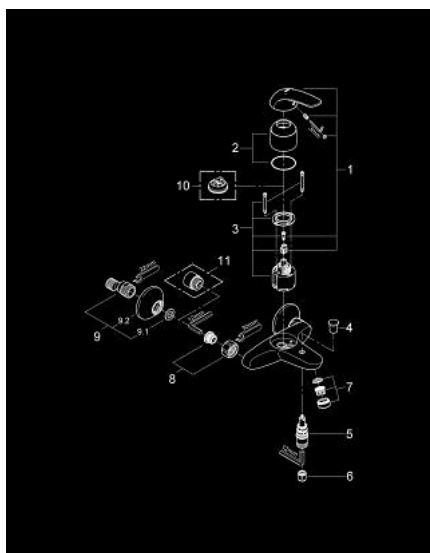

23 270 000 SWIFT 单把手明装浴缸龙头

产品描述

- Colour: 镀铬
- 墙面安装
- 金属把手
- 46 毫米阀芯
- 可调流量限制器
- 高仪持久镀铬饰面
- 自动分水：浴缸/淋浴
- 1/2"淋浴出水口带综合防回流阀
- 起泡器
- S弯
- 温度限制器 46308
- 止逆阀
- 获得DIN 4109 I类隔音认证
-

23 270 000 SWIFT 单把手明装浴缸龙头

备件, 八月 2011 – now

- 1: 把手 (Spare part-nr. 46644000)
- 2: 面板 (Spare part-nr. 46578000)
- 3: 阀芯 (Spare part-nr. 46048000)
- 4: 起泡器 (Spare part-nr. 65648000)
- 5: 分水器 (Spare part-nr. 65655000)
- 6: 防回流阀 (Spare part-nr. 08565000)
- 7: 起泡器 (Spare part-nr. 13952000)
- 8: 埋头螺母 (Spare part-nr. 45044000)
- 9: S弯 (Spare part-nr. 12075000)
- 9.1: 紧固件 (Spare part-nr. 0138600M)
- 9.2: 法兰盘 (Spare part-nr. 0221000M)
- 10: 温度限制器 (Spare part-nr. 46375000)*
- 11: 延长配件 3/4 (Spare part-nr. 0713000M)*
- 12: Special spanner (Spare part-nr. 19377000)*