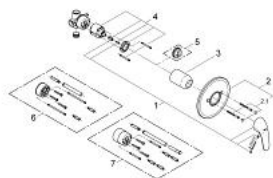

### 产品描述

- Colour: 镀铬
- 挂墙式安装
- 金属把手
- 暗置式安装
- 包含:
  - 完整安装用
  - 暗置式本体(33 964)
  - 46 毫米阀芯
  - 可调流量限制器
  - 高仪持久镀铬饰面
  - 装饰盖和轴密封
  - 金属螺纹装饰盖
  - 温度限制器

## 23 269 000 SWIFT 单把手明装淋浴龙头

备件, 八月 2011 – now

- 1: 把手 (Spare part-nr. 46644000)
- 2: 法兰盘 (Spare part-nr. 46469000)
- 2.1: 螺丝配套 (Spare part-nr. 46088000)
- 3: 面板 (Spare part-nr. 02693000)
- 4: 阀芯 (Spare part-nr. 46048000)
- 5: 温度限制器 (Spare part-nr. 46308000)\*
- 6: 延长配套 (Spare part-nr. 46191000)\*
- 7: 延长配套 (Spare part-nr. 46343000)\*