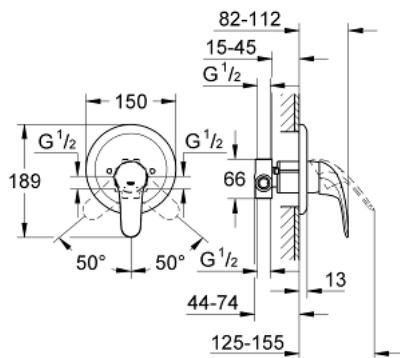

## 23 269 000 SWIFT 单把手明装淋浴龙头

### 产品描述

- Colour: 镀铬
- 挂墙式安装
- 金属把手
- 暗置式安装
- 包含:
  - 完整安装用
  - 暗置式本体(33 964)
  - 46 毫米阀芯
  - 可调流量限制器
  - 高仪持久镀铬饰面
  - 装饰盖和轴密封
  - 金属螺纹装饰盖
  - 温度限制器

## 23 269 000 SWIFT 单把手明装淋浴龙头

备件, 八月 2011 – now

- 1: 把手 (Spare part-nr. 46644000)
- 2: 法兰盘 (Spare part-nr. 46469000)
- 2.1: 螺丝配套 (Spare part-nr. 46088000)
- 3: 面板 (Spare part-nr. 02693000)
- 4: 阀芯 (Spare part-nr. 46048000)
- 5: 温度限制器 (Spare part-nr. 46308000)\*
- 6: 延长配套 (Spare part-nr. 46191000)\*
- 7: 延长配套 (Spare part-nr. 46343000)\*