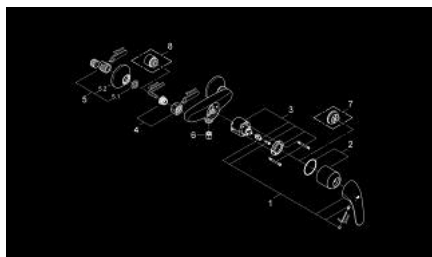

23 268 000 SWIFT 单把手明装淋浴龙头

产品描述

- Colour: 镀铬
- 墙面安装
- 金属把手
- 46 毫米阀芯
- 可调流量限制器
- 高仪持久镀铬饰面
- 1/2"淋浴出水口带综合防回流阀
- S弯
- 温度限制器 46308
- 止逆阀
- 获得DIN 4109 I类隔音认证
-

23 268 000 SWIFT 单把手明装淋浴龙头

备件, 八月 2011 – now

- 1: 把手 (Spare part-nr. 46644000)
- 2: 面板 (Spare part-nr. 46597000)
- 3: 阀芯 (Spare part-nr. 46048000)
- 4: 埋头螺母 (Spare part-nr. 45044000)
- 5: S弯 (Spare part-nr. 12075000)
- 5.1: 紧固件 (Spare part-nr. 0138600M)
- 5.2: 法兰盘 (Spare part-nr. 0221000M)
- 6: 防回流阀 (Spare part-nr. 08565000)
- 7: 温度限制器 (Spare part-nr. 46375000)*
- 8: 延长配件 3/4 (Spare part-nr. 0713000M)*
- 9: Special spanner (Spare part-nr. 19377000)*