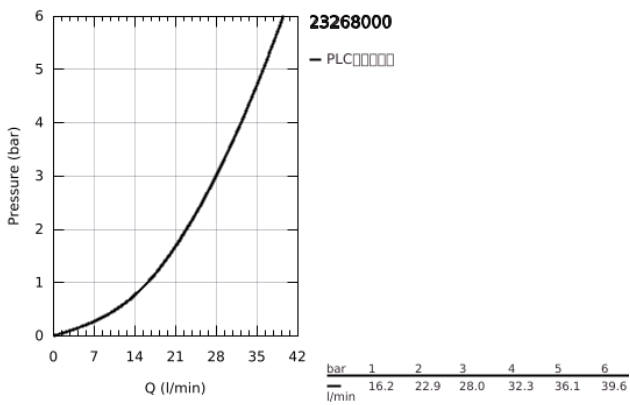

23 268 000 SWIFT 单把手明装淋浴龙头

产品描述

- Colour: 镀铬
- 墙面安装
- 金属把手
- 46 毫米阀芯
- 可调流量限制器
- 高仪持久镀铬饰面
- 1/2"淋浴出水口带综合防回流阀
- S弯
- 温度限制器 46308
- 止逆阀
- 获得DIN 4109 I类隔音认证
-

23 268 000 SWIFT 单把手明装淋浴龙头

备件, 八月 2011 – now

- 1: 把手 (Spare part-nr. 46644000)
- 2: 面板 (Spare part-nr. 46597000)
- 3: 阀芯 (Spare part-nr. 46048000)
- 4: 埋头螺母 (Spare part-nr. 45044000)
- 5: S弯 (Spare part-nr. 12075000)
- 5.1: 紧固件 (Spare part-nr. 0138600M)
- 5.2: 法兰盘 (Spare part-nr. 0221000M)
- 6: 防回流阀 (Spare part-nr. 08565000)
- 7: 温度限制器 (Spare part-nr. 46375000)*
- 8: 延长配件 3/4 (Spare part-nr. 0713000M)*
- 9: Special spanner (Spare part-nr. 19377000)*