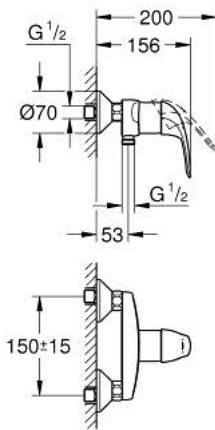

23 268 000 SWIFT 单把手明装淋浴龙头

产品描述

- Colour: 镀铬
- 墙面安装
- 金属把手
- 46 毫米阀芯
- 可调流量限制器
- 高仪持久镀铬饰面
- 1/2"淋浴出水口带综合防回流阀
- S弯
- 温度限制器 46308
- 止逆阀
- 获得DIN 4109 I类隔音认证
-

23 268 000 SWIFT 单把手明装淋浴龙头

备件, 八月 2011 – now

- 1: 把手 (Spare part-nr. 46644000)
- 2: 面板 (Spare part-nr. 46597000)
- 3: 阀芯 (Spare part-nr. 46048000)
- 4: 埋头螺母 (Spare part-nr. 45044000)
- 5: S弯 (Spare part-nr. 12075000)
- 5.1: 紧固件 (Spare part-nr. 0138600M)
- 5.2: 法兰盘 (Spare part-nr. 0221000M)
- 6: 防回流阀 (Spare part-nr. 08565000)
- 7: 温度限制器 (Spare part-nr. 46375000)*
- 8: 延长配件 3/4 (Spare part-nr. 0713000M)*
- 9: Special spanner (Spare part-nr. 19377000)*