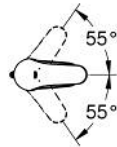

23 267 000 **SWIFT 妇洗盆龙头**

**产品描述**

- Colour: 镀铬
- 单孔安装
- 金属把手
- 35 毫米陶瓷阀芯
- 高仪持久镀铬饰面
- 球形接头起泡器
- 隐藏式链条
- 软管
- 快速安装系统
- 获得DIN 4109 I类隔音认证