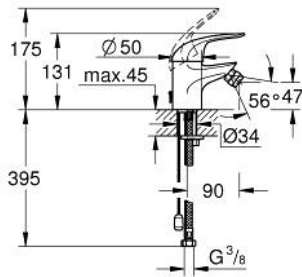

23 267 000 **SWIFT 妇洗盆龙头**

**产品描述**

- Colour: 镀铬
- 单孔安装
- 金属把手
- 35 毫米陶瓷阀芯
- 高仪持久镀铬饰面
- 球形接头起泡器
- 隐藏式链条
- 软管
- 快速安装系统
- 获得DIN 4109 I类隔音认证

## 23 267 000 SWIFT 妇洗盆龙头

备件, 八月 2011 – now

- 1: 把手 (Spare part-nr. 46644000)
- 2: 面板 (Spare part-nr. 46436000)
- 3: 埋头螺母 (Spare part-nr. 46460000)
- 4: 阀芯 (Spare part-nr. 46374000)
- 5: 起泡器 (Spare part-nr. 13929000)
- 6: Shank mounting kit (Spare part-nr. 46671000)
- 7: Chain (Spare part-nr. 06815000)
- 8: 温度限制器 (Spare part-nr. 46375000)\*
- 9: 扳手 (Spare part-nr. 19017000)\*
- 10: 套筒扳手 (Spare part-nr. 19332000)\*