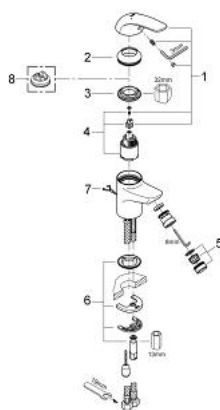

23 267 000 **SWIFT 妇洗盆龙头**

**产品描述**

- Colour: 镀铬
- 单孔安装
- 金属把手
- 35 毫米陶瓷阀芯
- 高仪持久镀铬饰面
- 球形接头起泡器
- 隐藏式链条
- 软管
- 快速安装系统
- 获得DIN 4109 I类隔音认证

## 23 267 000 SWIFT 妇洗盆龙头

备件, 八月 2011 – now

- 1: 把手 (Spare part-nr. 46644000)
- 2: 面板 (Spare part-nr. 46436000)
- 3: 埋头螺母 (Spare part-nr. 46460000)
- 4: 阀芯 (Spare part-nr. 46374000)
- 5: 起泡器 (Spare part-nr. 13929000)
- 6: Shank mounting kit (Spare part-nr. 46671000)
- 7: Chain (Spare part-nr. 06815000)
- 8: 温度限制器 (Spare part-nr. 46375000)\*
- 9: 扳手 (Spare part-nr. 19017000)\*
- 10: 套筒扳手 (Spare part-nr. 19332000)\*