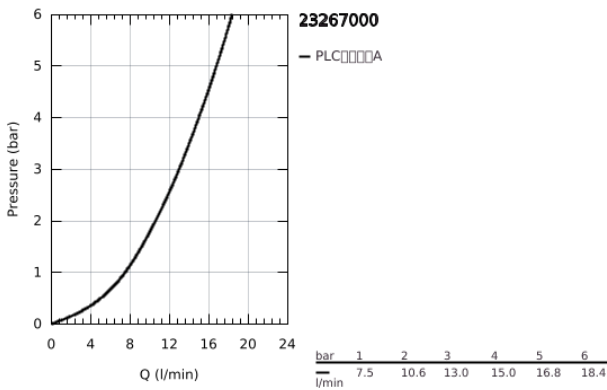

23 267 000 **SWIFT 妇洗盆龙头**

**产品描述**

- Colour: 镀铬
- 单孔安装
- 金属把手
- 35 毫米陶瓷阀芯
- 高仪持久镀铬饰面
- 球形接头起泡器
- 隐藏式链条
- 软管
- 快速安装系统
- 获得DIN 4109 I类隔音认证