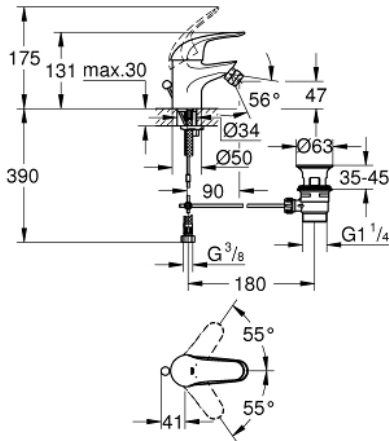

## 23 266 000 SWIFT 妇洗盆龙头

### 产品描述

- Colour: 镀铬
- 单孔安装
- 金属把手
- 35 毫米陶瓷阀芯
- 高仪持久镀铬饰面
- 球形接头起泡器
- 1 1/4" 提拉杆落水
- 软管
- 快速安装系统
- 获得DIN 4109 I类隔音认证

## 23 266 000 SWIFT 妇洗盆龙头

备件, 八月 2016 – now

- 1: 把手 (Spare part-nr. 46644000)
  - 2: 面板 (Spare part-nr. 46436000)
  - 3: 埋头螺母 (Spare part-nr. 46460000)
  - 4: 阀芯 (Spare part-nr. 46374000)
  - 5: 经济隔沙口 (Spare part-nr. 13951000)
  - 6: Shank mounting kit (Spare part-nr. 46671000)
  - 7: 落水配套 (Spare part-nr. 28910000)
  - 8: 落水 (Spare part-nr. 06329000)
  - 9: 温度限制器 (Spare part-nr. 46375000)\*
  - 10: 套筒扳手 (Spare part-nr. 19332000)\*
  - 11: 扳手 (Spare part-nr. 19017000)\*
  - 12: 球头杆 (Spare part-nr. 07341000)\*
- \* Optional accessories