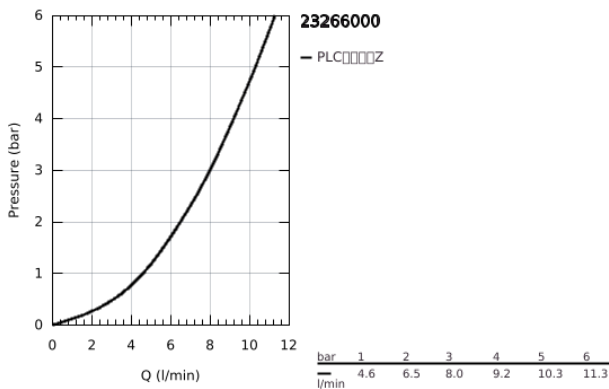

## 23 266 000 SWIFT 妇洗盆龙头

### 产品描述

- Colour: 镀铬
- 单孔安装
- 金属把手
- 35 毫米陶瓷阀芯
- 高仪持久镀铬饰面
- 球形接头起泡器
- 1 1/4" 提拉杆落水
- 软管
- 快速安装系统
- 获得DIN 4109 I类隔音认证