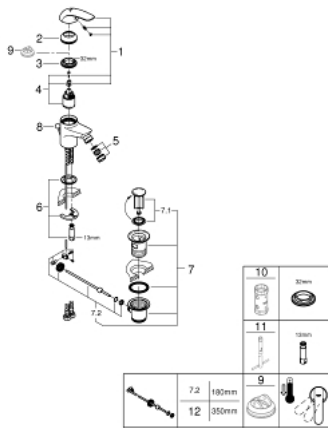

## 23 266 000 SWIFT 妇洗盆龙头

### 产品描述

- Colour: 镀铬
- 单孔安装
- 金属把手
- 35 毫米陶瓷阀芯
- 高仪持久镀铬饰面
- 球形接头起泡器
- 1 1/4" 提拉杆落水
- 软管
- 快速安装系统
- 获得DIN 4109 I类隔音认证

## 23 266 000 SWIFT 妇洗盆龙头

备件, 八月 2016 – now

- 1: 把手 (Spare part-nr. 46644000)
  - 2: 面板 (Spare part-nr. 46436000)
  - 3: 埋头螺母 (Spare part-nr. 46460000)
  - 4: 阀芯 (Spare part-nr. 46374000)
  - 5: 经济隔沙口 (Spare part-nr. 13951000)
  - 6: Shank mounting kit (Spare part-nr. 46671000)
  - 7: 落水配套 (Spare part-nr. 28910000)
  - 8: 落水 (Spare part-nr. 06329000)
  - 9: 温度限制器 (Spare part-nr. 46375000)\*
  - 10: 套筒扳手 (Spare part-nr. 19332000)\*
  - 11: 扳手 (Spare part-nr. 19017000)\*
  - 12: 球头杆 (Spare part-nr. 07341000)\*
- \* Optional accessories