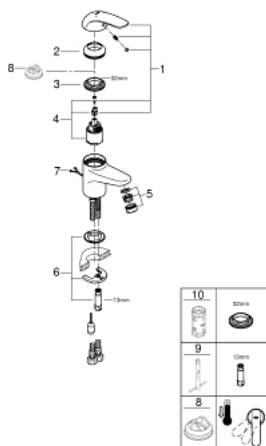

## 23 265 000 SWIFT 单把手面盆龙头, S号

### 产品描述

- Colour: 镀铬
- 单孔安装
- 金属把手
- 35 毫米陶瓷阀芯
- 高仪持久镀铬饰面
- 起泡器
- 隐藏式链条
- 软管
- 快速安装系统
- 获得DIN 4109 I类隔音认证

## 23 265 000 SWIFT 单把手面盆龙头, S号

备件, 七月 2017 – now

- 1: 把手 (Spare part-nr. 46644000)
- 2: 面板 (Spare part-nr. 46436000)
- 3: 埋头螺母 (Spare part-nr. 46460000)
- 4: 阀芯 (Spare part-nr. 46374000)
- 5: 起泡器 (Spare part-nr. 13929000)
- 6: Shank mounting kit (Spare part-nr. 46671000)
- 7: Chain (Spare part-nr. 06815000)
- 8: 温度限制器 (Spare part-nr. 46375000)\*
- 9: 扳手 (Spare part-nr. 19017000)\*
- 10: 套筒扳手 (Spare part-nr. 19332000)\*