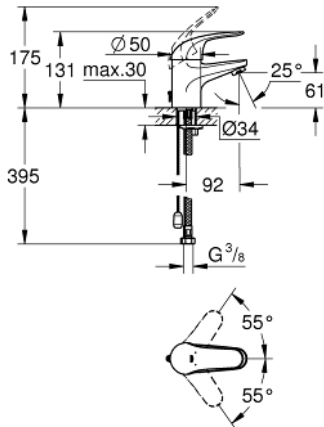

## 23 265 000 SWIFT 单把手面盆龙头, S号

### 产品描述

- Colour: 镀铬
- 单孔安装
- 金属把手
- 35 毫米陶瓷阀芯
- 高仪持久镀铬饰面
- 起泡器
- 隐藏式链条
- 软管
- 快速安装系统
- 获得DIN 4109 I类隔音认证

## 23 265 000 SWIFT 单把手面盆龙头, S号

备件, 七月 2017 – now

- 1: 把手 (Spare part-nr. 46644000)
- 2: 面板 (Spare part-nr. 46436000)
- 3: 埋头螺母 (Spare part-nr. 46460000)
- 4: 阀芯 (Spare part-nr. 46374000)
- 5: 起泡器 (Spare part-nr. 13929000)
- 6: Shank mounting kit (Spare part-nr. 46671000)
- 7: Chain (Spare part-nr. 06815000)
- 8: 温度限制器 (Spare part-nr. 46375000)\*
- 9: 扳手 (Spare part-nr. 19017000)\*
- 10: 套筒扳手 (Spare part-nr. 19332000)\*