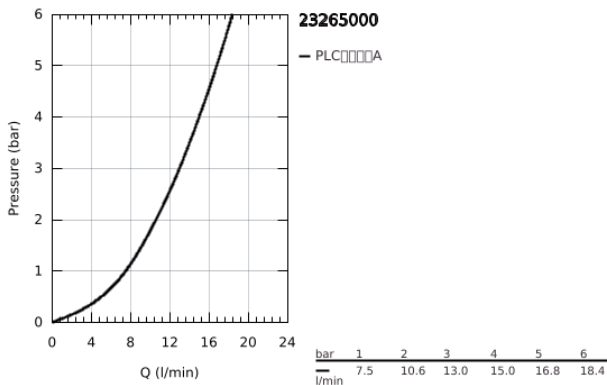

## 23 265 000 SWIFT 单把手面盆龙头, S号

### 产品描述

- Colour: 镀铬
- 单孔安装
- 金属把手
- 35 毫米陶瓷阀芯
- 高仪持久镀铬饰面
- 起泡器
- 隐藏式链条
- 软管
- 快速安装系统
- 获得DIN 4109 I类隔音认证